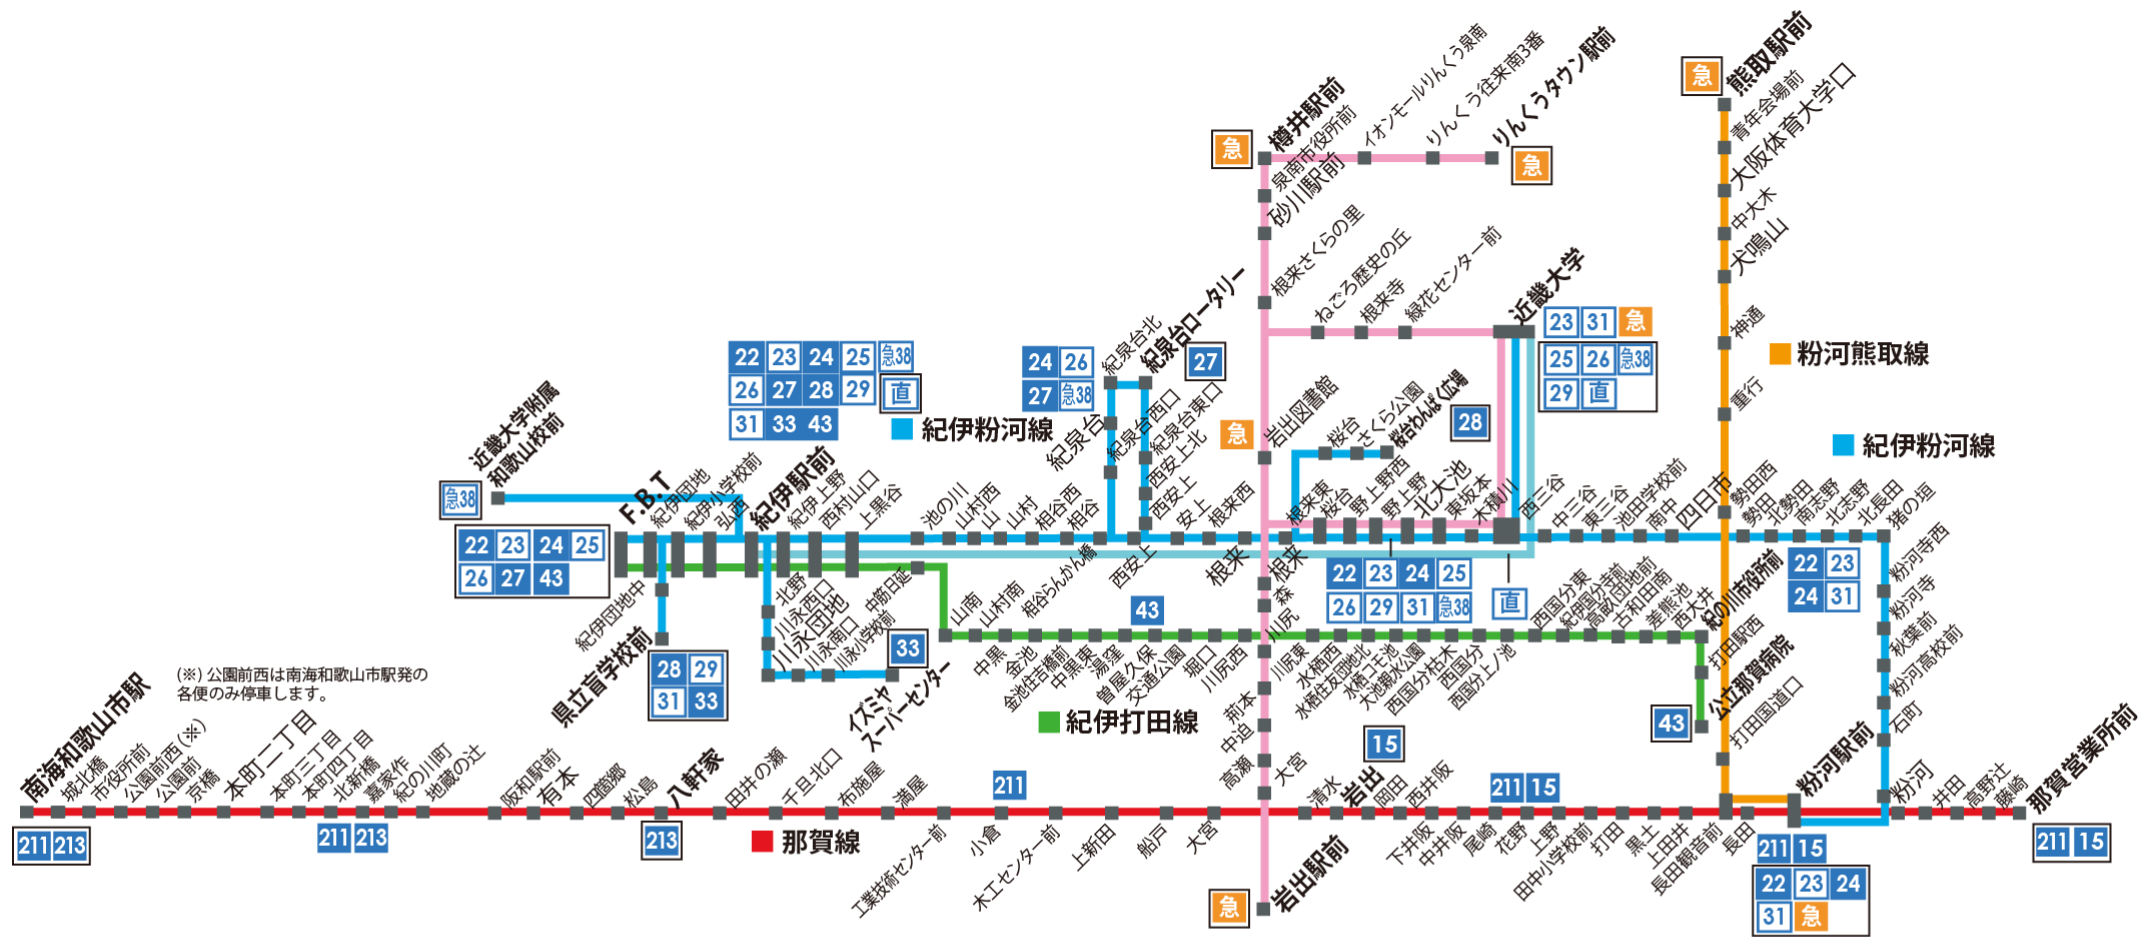

和歌山バス 那賀営業所路線図

(※) 公園前西は南海和歌山市駅発の各便のみ停車します。

路線名	系統番号	起 点	経 由 地	終 点
那賀線	211	南海和歌山市駅	本町二ー有本ー八軒家ー岩出ー粉河駅前	那賀営業所前
	213	南海和歌山市駅	本町二ー有本	八軒家
	15	岩 出	粉河駅前	那賀営業所前
紀伊粉河線	22	F.B.T	紀伊駅前ー根来ー北大池ー四日市	粉河駅前
	23	F.B.T	紀伊駅前ー根来ー北大池ー近畿大学ー四日市	粉河駅前
	24	F.B.T	紀伊駅前ー紀泉台ー根来ー北大池ー四日市	粉河駅前
	25	F.B.T	紀伊駅前ー根来ー北大池	近畿大学
	26	F.B.T	紀伊駅前ー紀泉台ー根来ー北大池	近畿大学
	27	F.B.T	紀伊駅前ー紀泉台ロータリーー紀伊駅前	F.B.T
	28	県立盲学校前	紀伊駅前ー根来	桜台わんぱく広場

路線名	系統番号	起 点	経 由 地	終 点
紀伊粉河線	29	県立盲学校前	紀伊駅前ー根来ー北大池	近畿大学
	31	県立盲学校前	紀伊駅前ー根来ー北大池ー近畿大学ー四日市	粉河駅前
	33	県立盲学校前	紀伊駅前ー川永団地	イズミヤ ぽんた
	急38	近畿大学附属和歌山校前	紀伊駅前ー紀泉台ー根来ー北大池	近畿大学
	直行	紀伊駅前	(直行)	近畿大学
紀伊打田線	43	F.B.T	紀伊駅前ー金池ー水栖西ー西国分ー紀の川市役所前	公立那賀病院
粉河熊取線	急	粉河駅前	勢田西ー犬鳴山ー大阪体育大学口	熊取駅前
岩出	急	岩出駅前	中迫ー根来ー岩出図書館ー砂川駅前	樽井駅前
樽井線	急	岩出駅前	中迫ー根来ー近畿大学ー砂川駅前	樽井駅前
岩出りんくう線	急	岩出駅前	中迫ー根来ー岩出図書館ー砂川駅前ー樽井駅前	りんくうタウン駅前