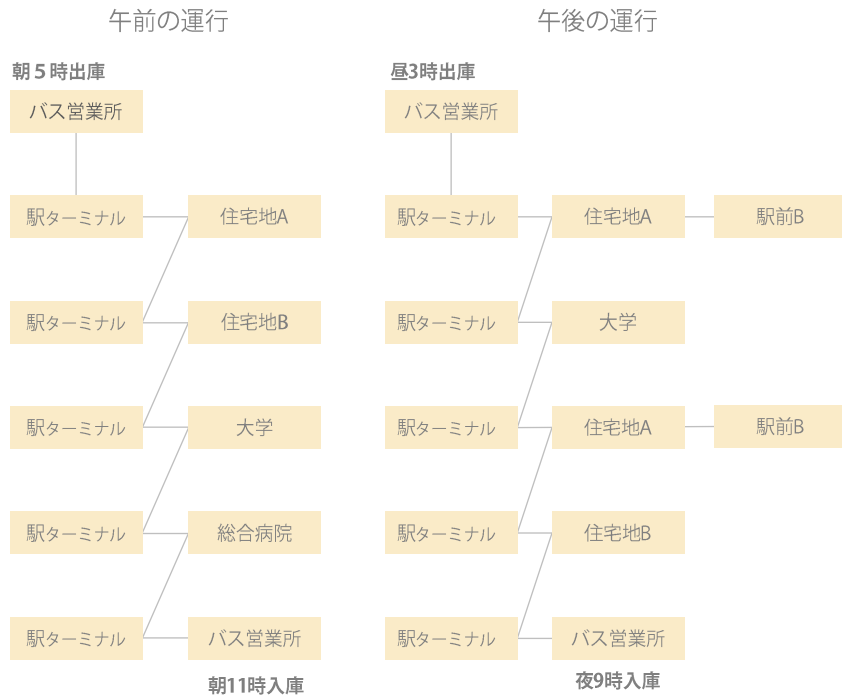

— バス広告の特徴 —

路線バス ドコを走って いるの？

(運行時間/運行エリア)

各生活拠点を経由し主要駅を発着。
地域密着、幹線道路も走行。

▶ ひとつの「市」程度の広さを走りまわる

朝夕をメインに10時間以上毎日運行します

※年に数回、車検や定期点検などで運休。配車状況により10時間以下の運行日もあります。