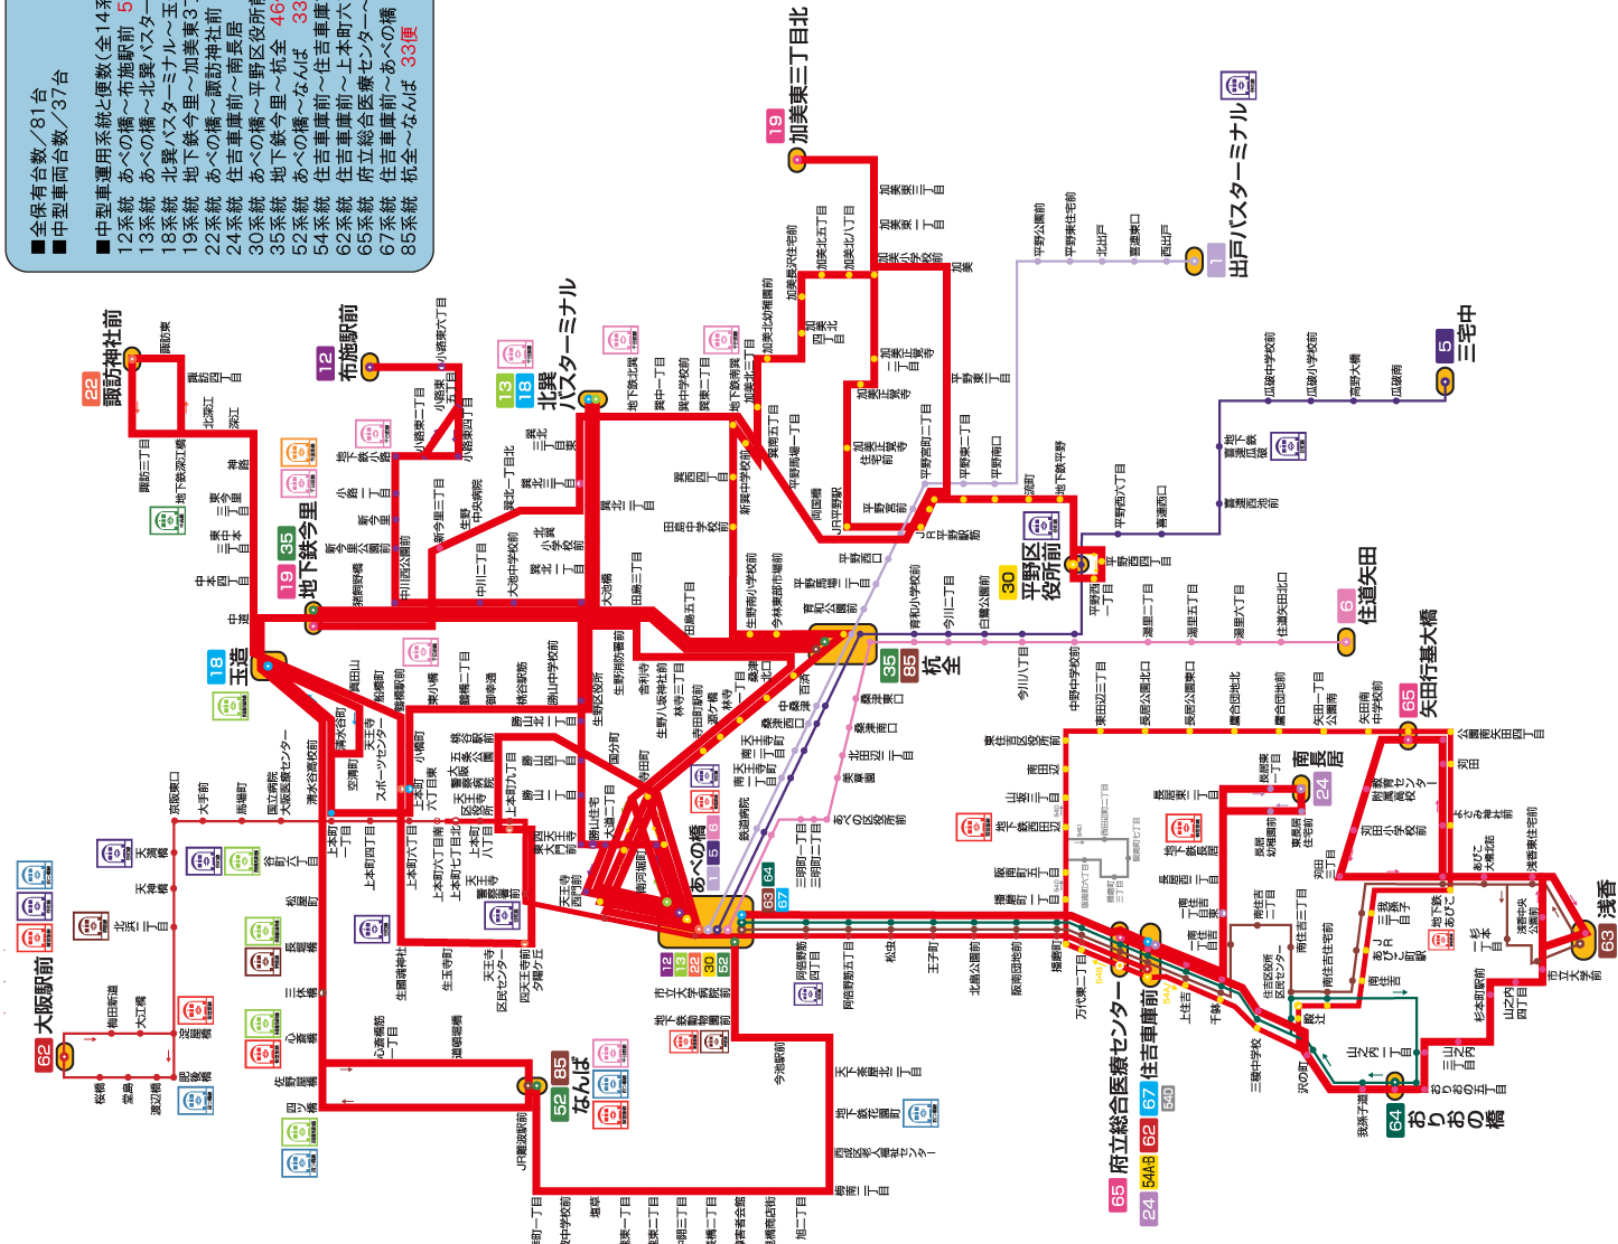

— 大阪市営バス 住吉営業所路線図 —

平成27年4月1日現在

— 赤太線が中型車運用系統です

- 全保有台数/81台
- 中型車両台数/37台
- 中型車運用系統と便数(全14系統 467便)
- 12系統 あべの橋~布施駅前 59便 50便
- 13系統 あべの橋~北箕ノ谷~ミナト 36便 27便
- 18系統 北箕ノ谷~ミナト~玉造 32便 14便
- 19系統 地下鉄今里~加美東3丁目北 32便 14便
- 22系統 あべの橋~諏訪神社前 32便 14便
- 24系統 住吉車庫前~南長居 35便 8便
- 30系統 あべの橋~平野区役所前 33便 8便
- 35系統 地下鉄今里~抗全 46便 5便
- 52系統 あべの橋~なんば 33便 8便
- 54系統 住吉車庫前~住吉車庫前 62系統 住吉車庫前~上本町六丁目南 5便
- 62系統 住吉車庫前~上本町六丁目南 5便
- 65系統 府立総合医療センター~あべの橋 56便
- 67系統 住吉車庫前~あべの橋 33便
- 85系統 抗全~なんば 33便

63 堺香