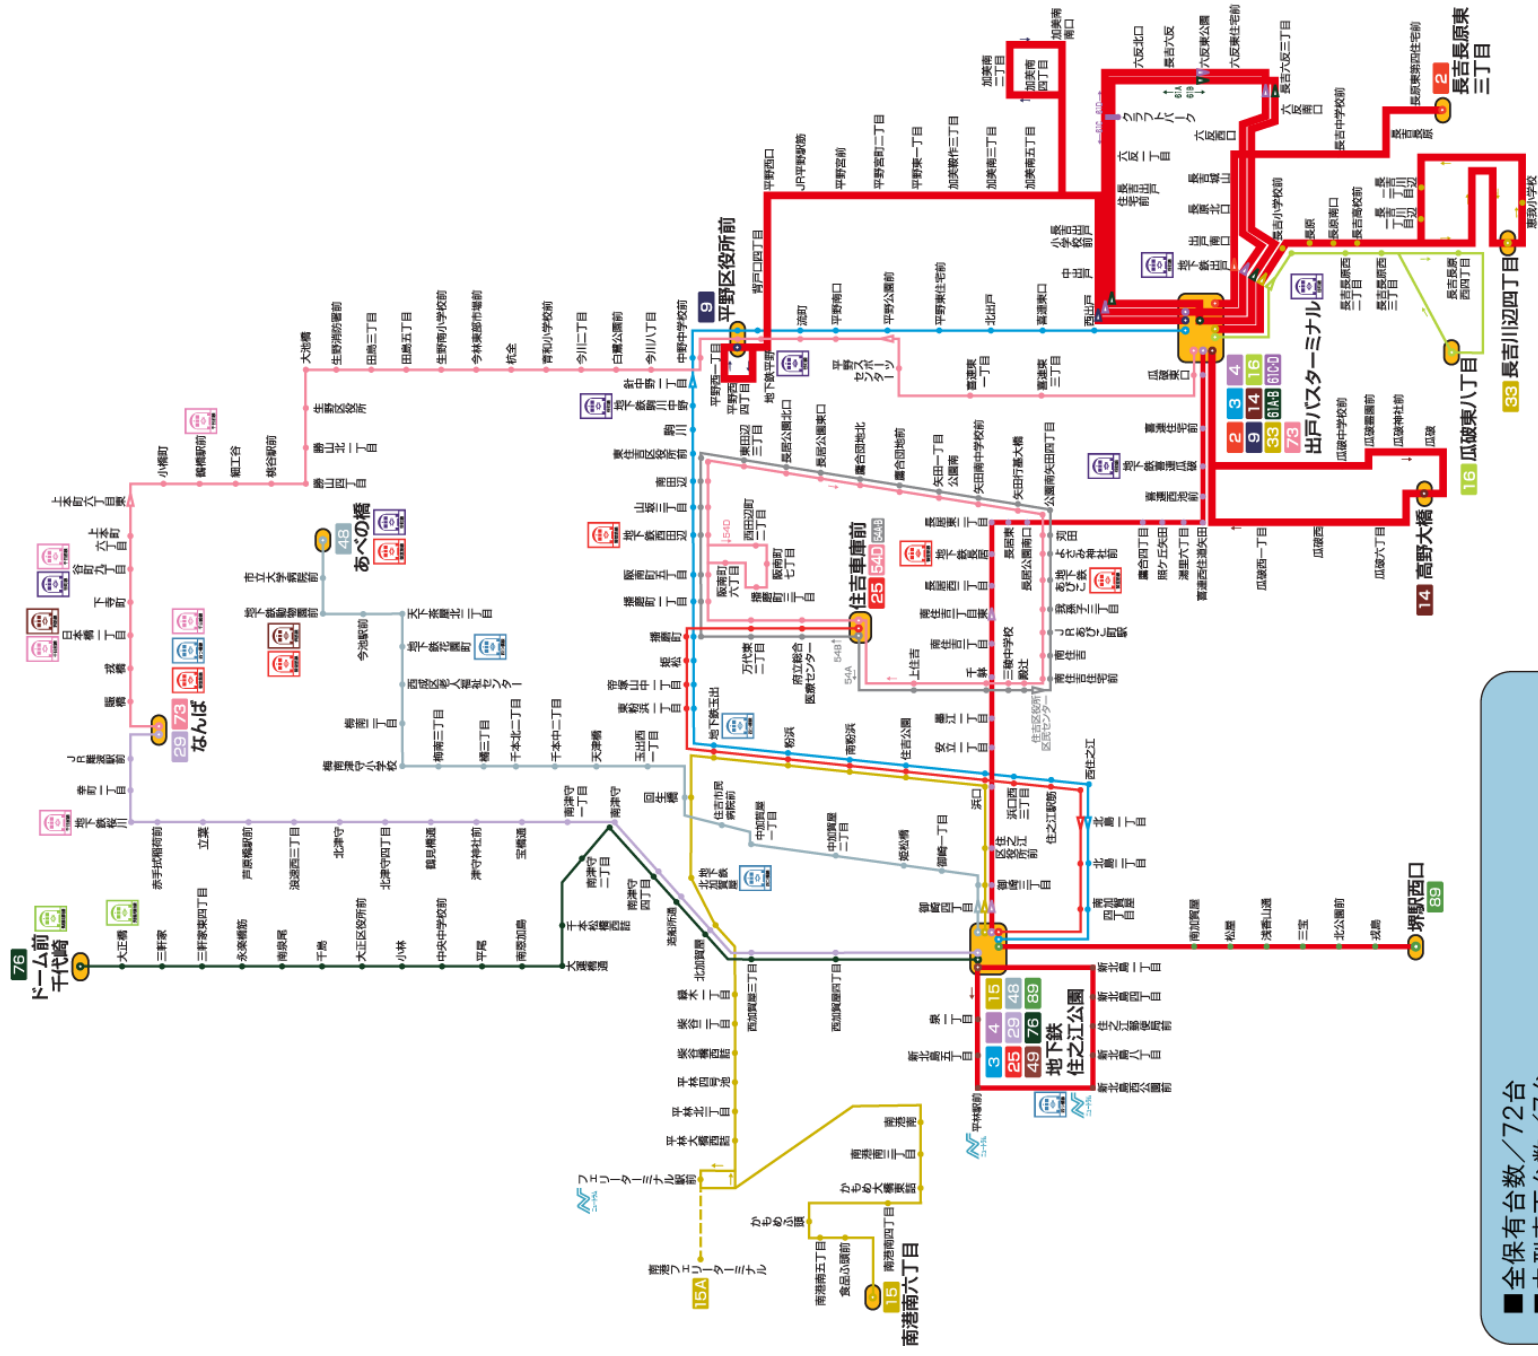

# 大阪市営バス 住之江営業所路線図

平成27年4月1日現在

赤太線が中型車運用系統です

■ 全保有台数/72台  
 ■ 中型車両台数/7台

- 中型車運用系統と便数(全8系統 105便)
- 2系統 出戸バスターミナル～長吉長原東三丁目 18便
- 4系統 地下鉄住之江公園～出戸バスターミナル 2便
- 9系統 出戸バスターミナル～平野区役所前 14便
- 14系統 出戸バスターミナル～高野大橋 16便
- 33系統 出戸バスターミナル～長吉川辺四丁目 25便
- 49系統 地下鉄住之江公園～地下鉄住之江公園 1便
- 61系統 出戸バスターミナル～出戸バスターミナル 27便
- 89系統 地下鉄住之江公園～堀駅西口 2便