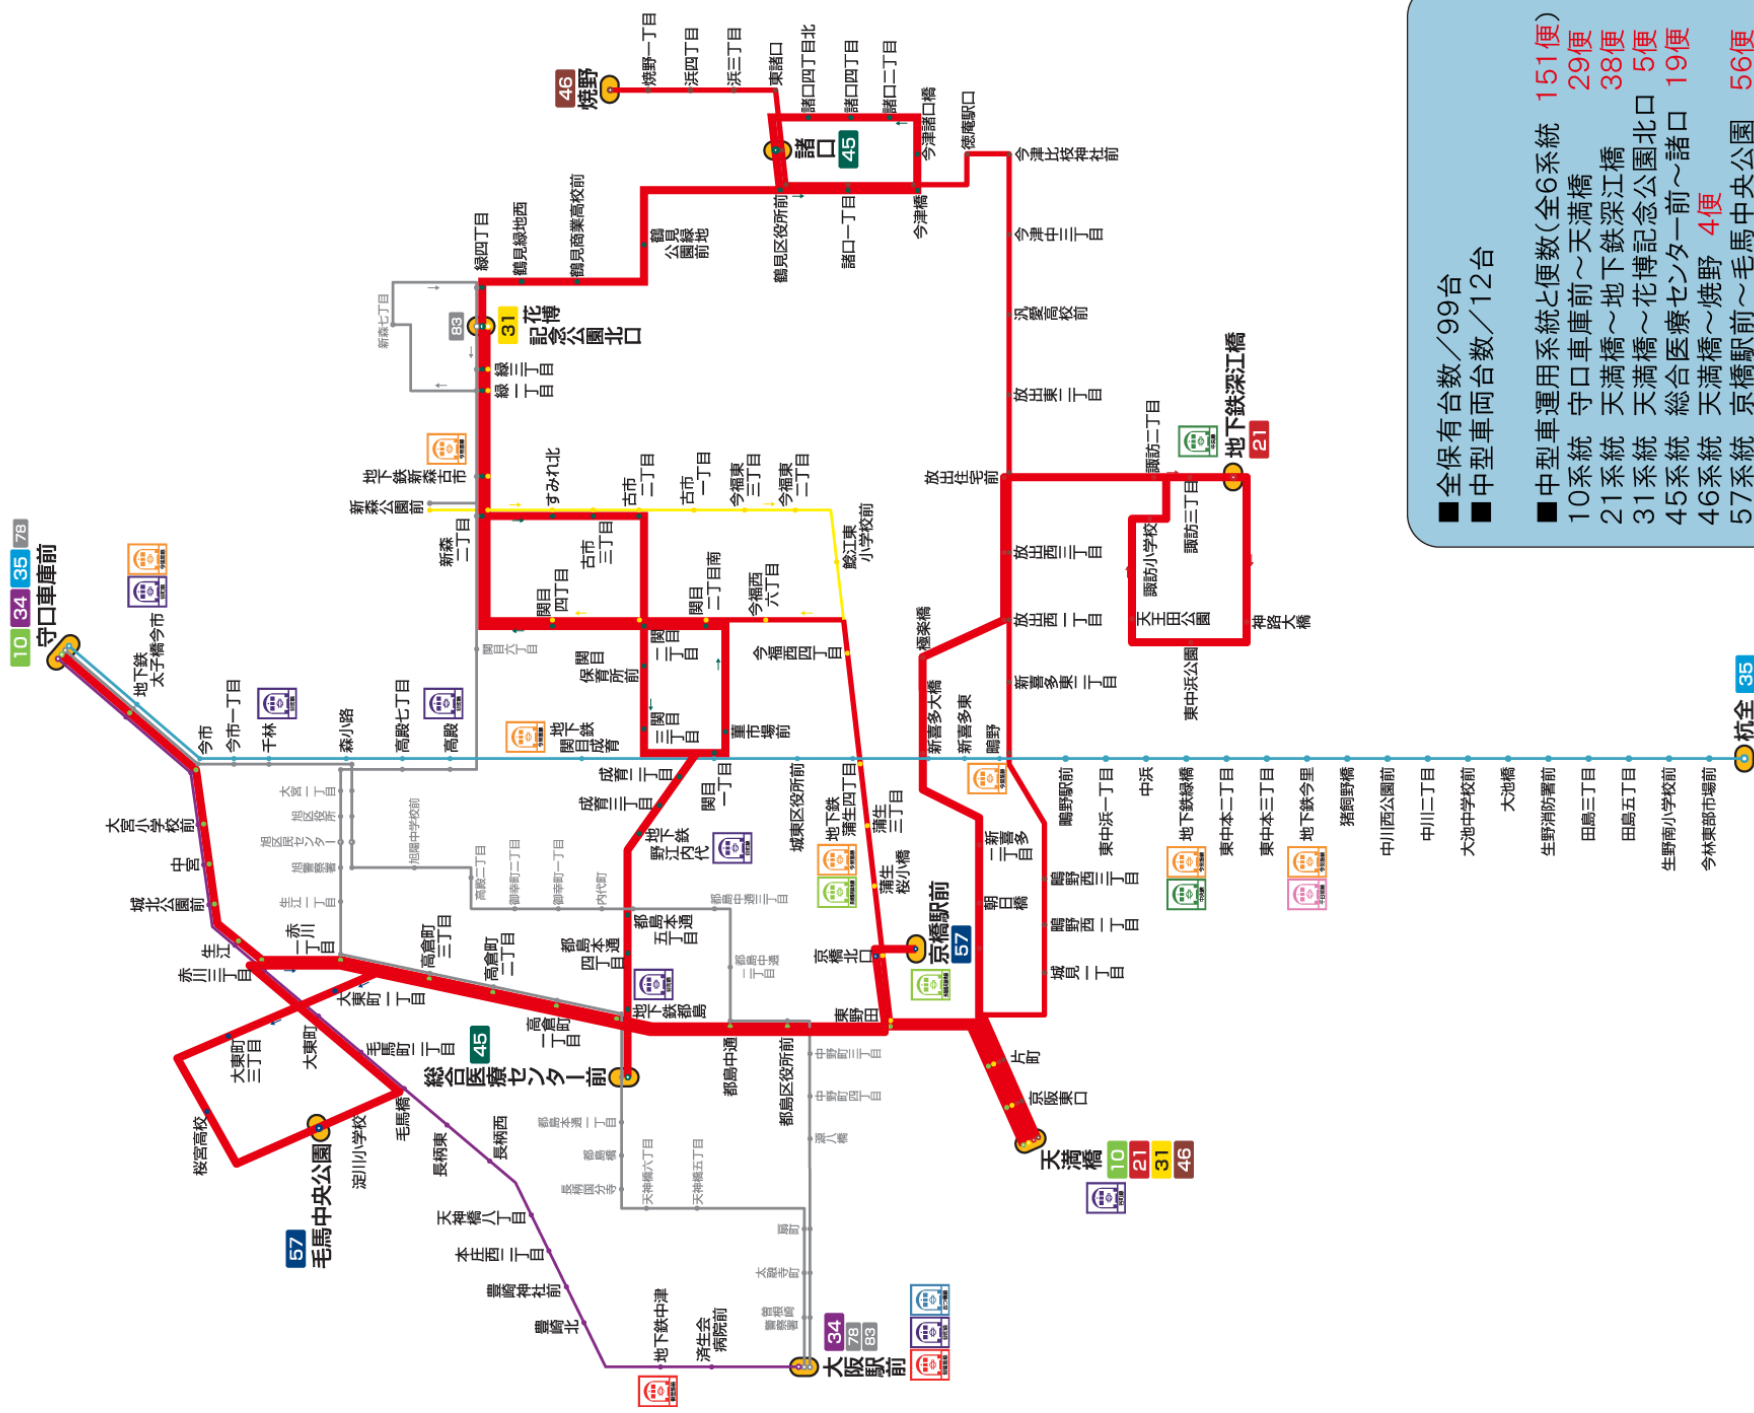

— 大阪市営バス 守口営業所路線図 —

平成27年4月1日現在

— 赤太線が中型車運用系統です

- 全保有台数 / 99台
- 中型車両台数 / 12台
- 中型車運用系統と便数(全6系統 151便)
- 10系統 守口車庫前～天満橋 29便
- 21系統 天満橋～地下鉄深江橋 38便
- 31系統 天満橋～花博記念公園北口 5便
- 45系統 総合医療センター前～諸口 19便
- 46系統 天満橋～焼野 4便
- 57系統 京橋駅前～毛馬中央公園 56便

杭全 35