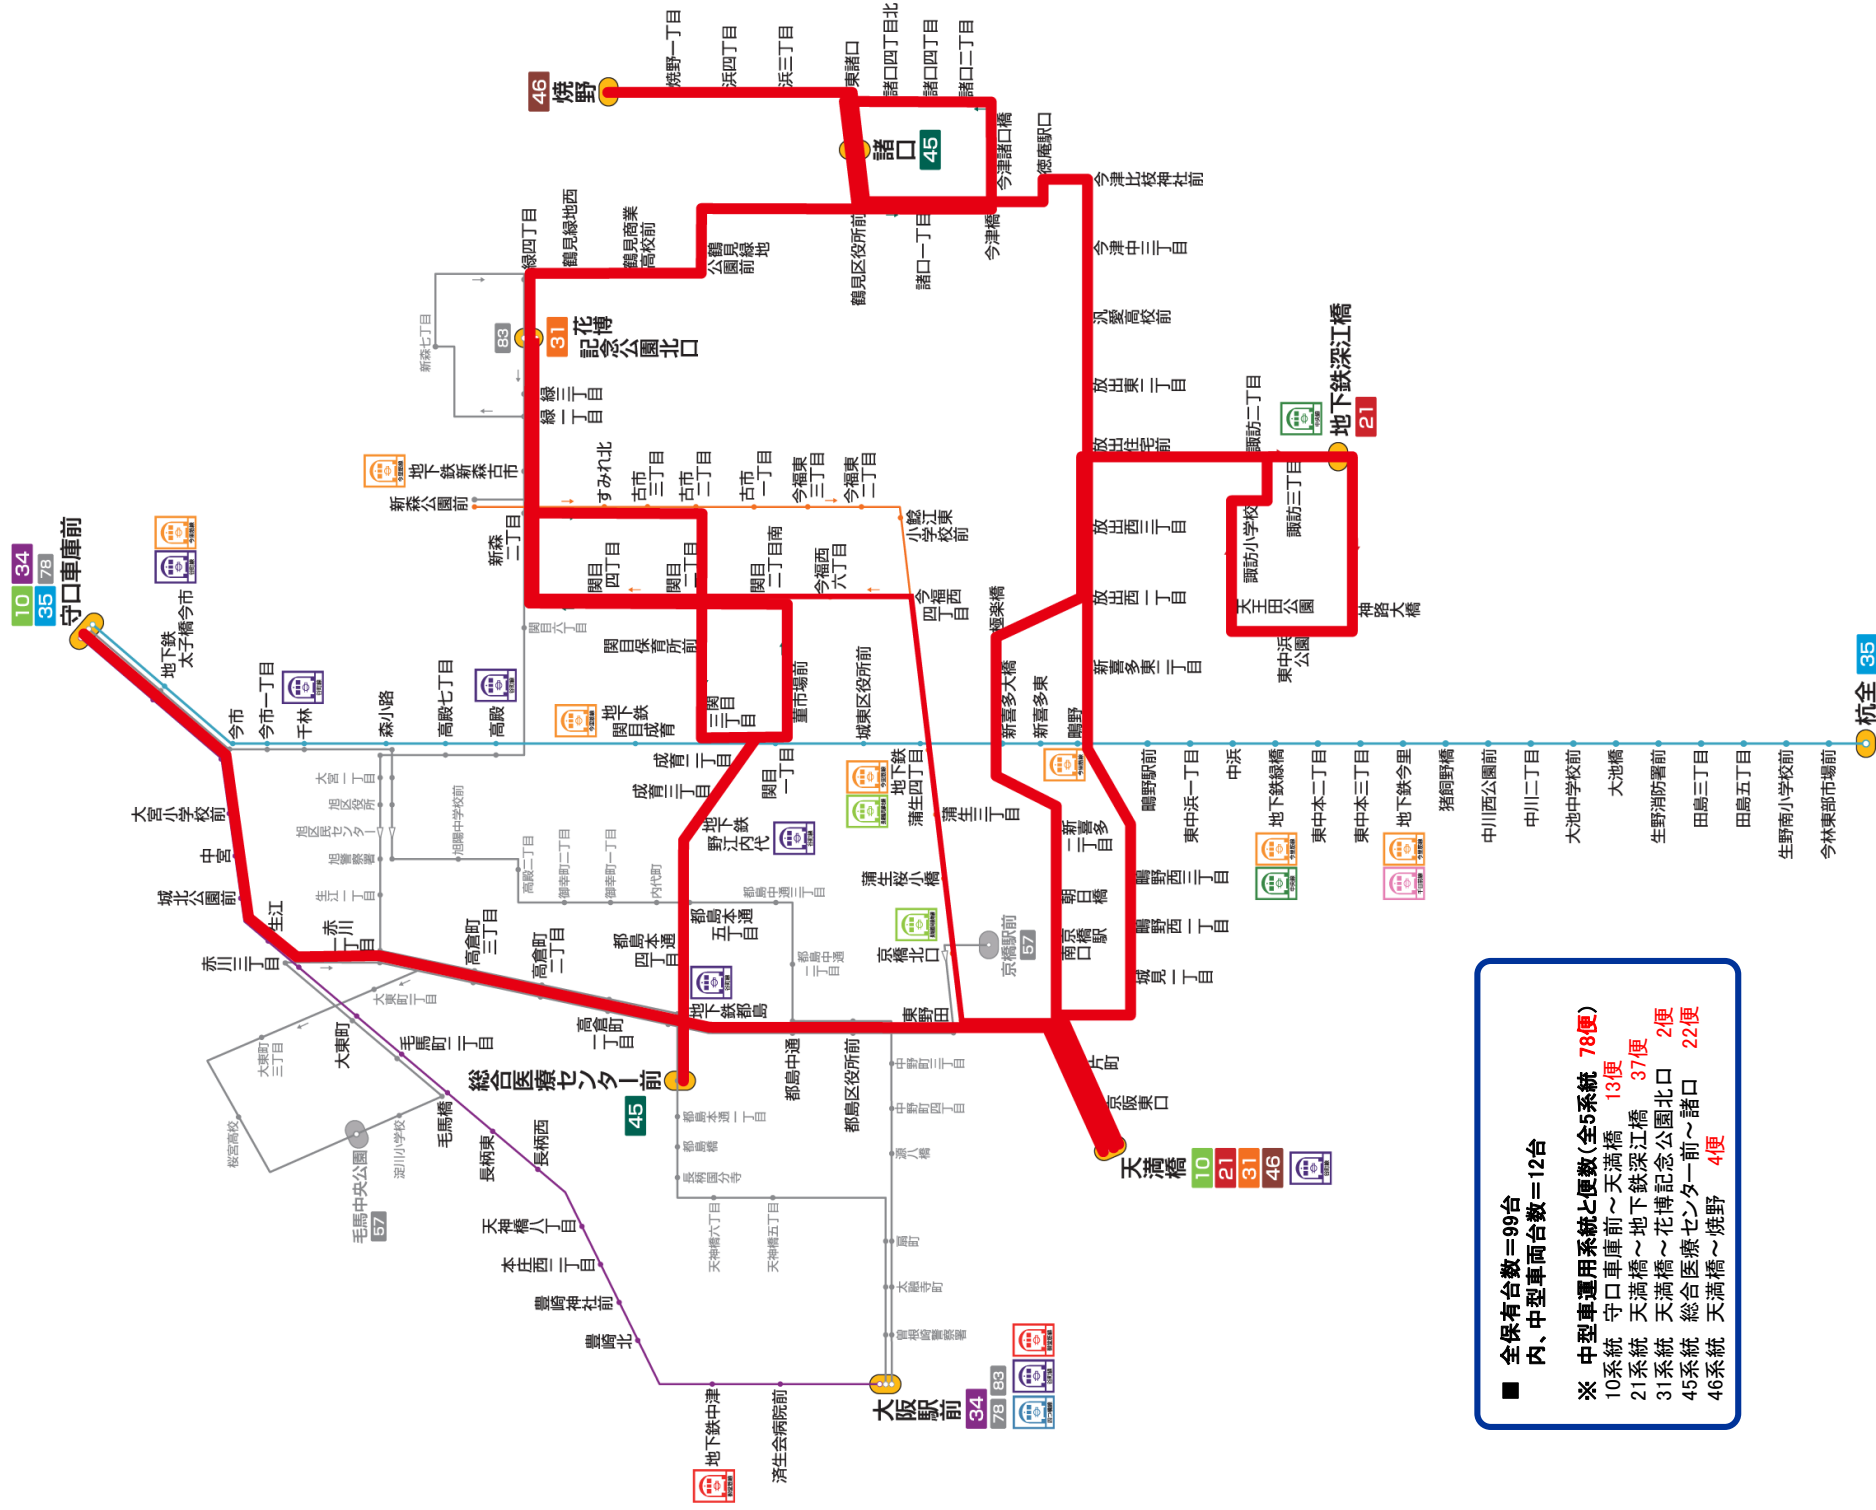

大阪シティバス 守口営業所路線図

赤太線が中型車運用系統です

■ 全保有台数=99台
 内、中型車両台数=12台
 ※ 中型車運用系統と便数(全5系統 78便)
 10系統 守口車庫前~天満橋 13便
 21系統 天満橋~地下鉄深江橋 37便
 31系統 天満橋~花博記念公園北口 2便
 45系統 総合医療センター前~諸口 22便
 46系統 天満橋~焼野 4便