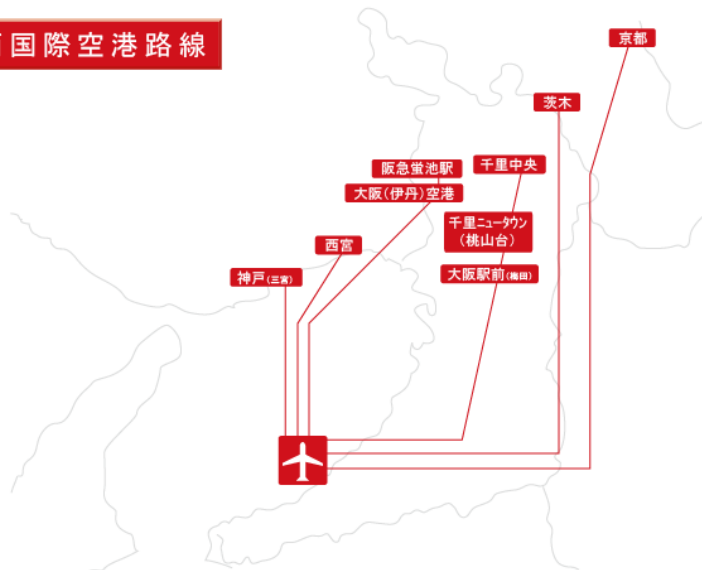

大阪(伊丹)空港路線

営業区間	運行回数/日	停留所
新大阪駅	81	新大阪駅
大阪駅前(梅田)	82	新阪急ホテル、大阪マルビル
なんば・OCAT	91	OCAT(JR難波)、なんば
ユニバーサル・スタジオ・ジャパン®	12	ユニバーサル・スタジオ・ジャパン®
西宮	20	阪急西宮北口、阪神甲子園
神戸(三宮)	37	神戸(三宮)
姫路	8	姫路駅、久留美、淡河、八多
京都	81	出町柳駅前、京都市役所前、四条河原町、二条駅、四条大宮、京都駅烏丸口、京都駅八条口
奈良	11	天理駅、JR奈良駅、近鉄奈良駅、新大宮駅、奈良市庁前、阪奈首原、阪奈宝来、第二阪奈生駒
近鉄上本町	64	近鉄上本町
あべの橋(天王寺)	72	あべの橋(天王寺)
関西国際空港	36	関西国際空港

関西国際空港路線

営業区間	運行回数/日	停留所
大阪駅前(梅田)	57	ホテル阪急インターナショナル、ヒルトン大阪、ハービス大阪、ウェスティンホテル大阪、新阪急ホテル、千里中央、千里ニュータウン(桃山台)
大阪(伊丹)空港	36	阪急蛍池駅、大阪(伊丹)空港
神戸(三宮)	16	神戸(三宮)、六甲アイランド
京都	14	二条駅、四条大宮、京都駅八条口、高速京田辺
茨木	10	JR茨木駅東口、阪急茨木東口
西宮	12	阪急西宮北口、JR西宮、阪神西宮