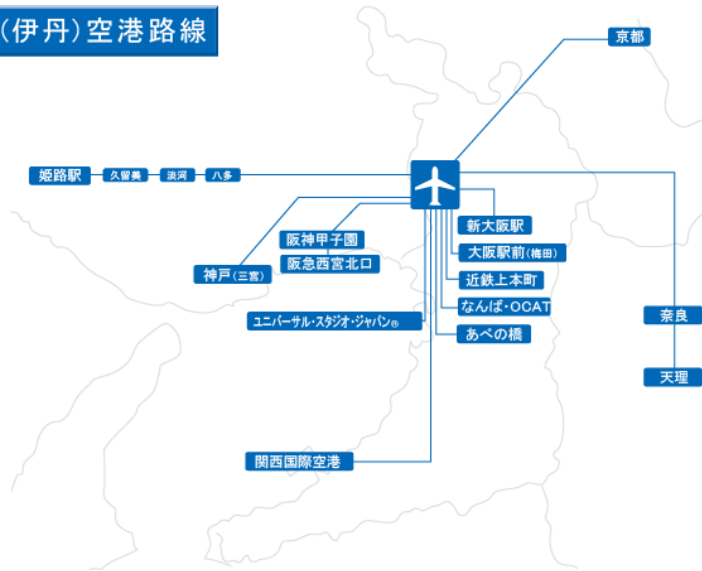

大阪(伊丹)空港路線

営業区間	運行回数/日	停留所
新大阪駅	81	新大阪駅
大阪駅前(梅田)	82	新阪急ホテル、大阪マルビル
なんば・OCAT	91	OCAT(JR難波)、なんば
ユニバーサル・スタジオ・ジャパン®	12	ユニバーサル・スタジオ・ジャパン®
西宮	20	阪急西宮北口、阪神甲子園
神戸(三宮)	37	神戸(三宮)
姫路	8	姫路駅、久留美、淡河、八多
京都	81	出町柳駅前、京都市役所前、四条河原町、二条駅、四条大宮、京都駅烏丸口、京都駅八条口
奈良	11	天理駅、JR奈良駅、近鉄奈良駅、新大宮駅、奈良市庁前、阪奈首原、阪奈宝来、第二阪奈生駒
近鉄上本町	64	近鉄上本町
あべの橋(天王寺)	72	あべの橋(天王寺)
関西国際空港	36	関西国際空港

関西国際空港路線

営業区間	運行回数/日	停留所
大阪駅前(梅田)	57	ホテル阪急インターナショナル、ヒルトン大阪、ハービス大阪、ウェスティンホテル大阪、新阪急ホテル、千里中央、千里ニュータウン(桃山台)
大阪(伊丹)空港	36	阪急蛍池駅、大阪(伊丹)空港
神戸(三宮)	16	神戸(三宮)、六甲アイランド
京都	14	二条駅、四条大宮、京都駅八条口、高速京田辺
茨木	10	JR茨木駅東口、阪急茨木東口
西宮	12	阪急西宮北口、JR西宮、阪神西宮