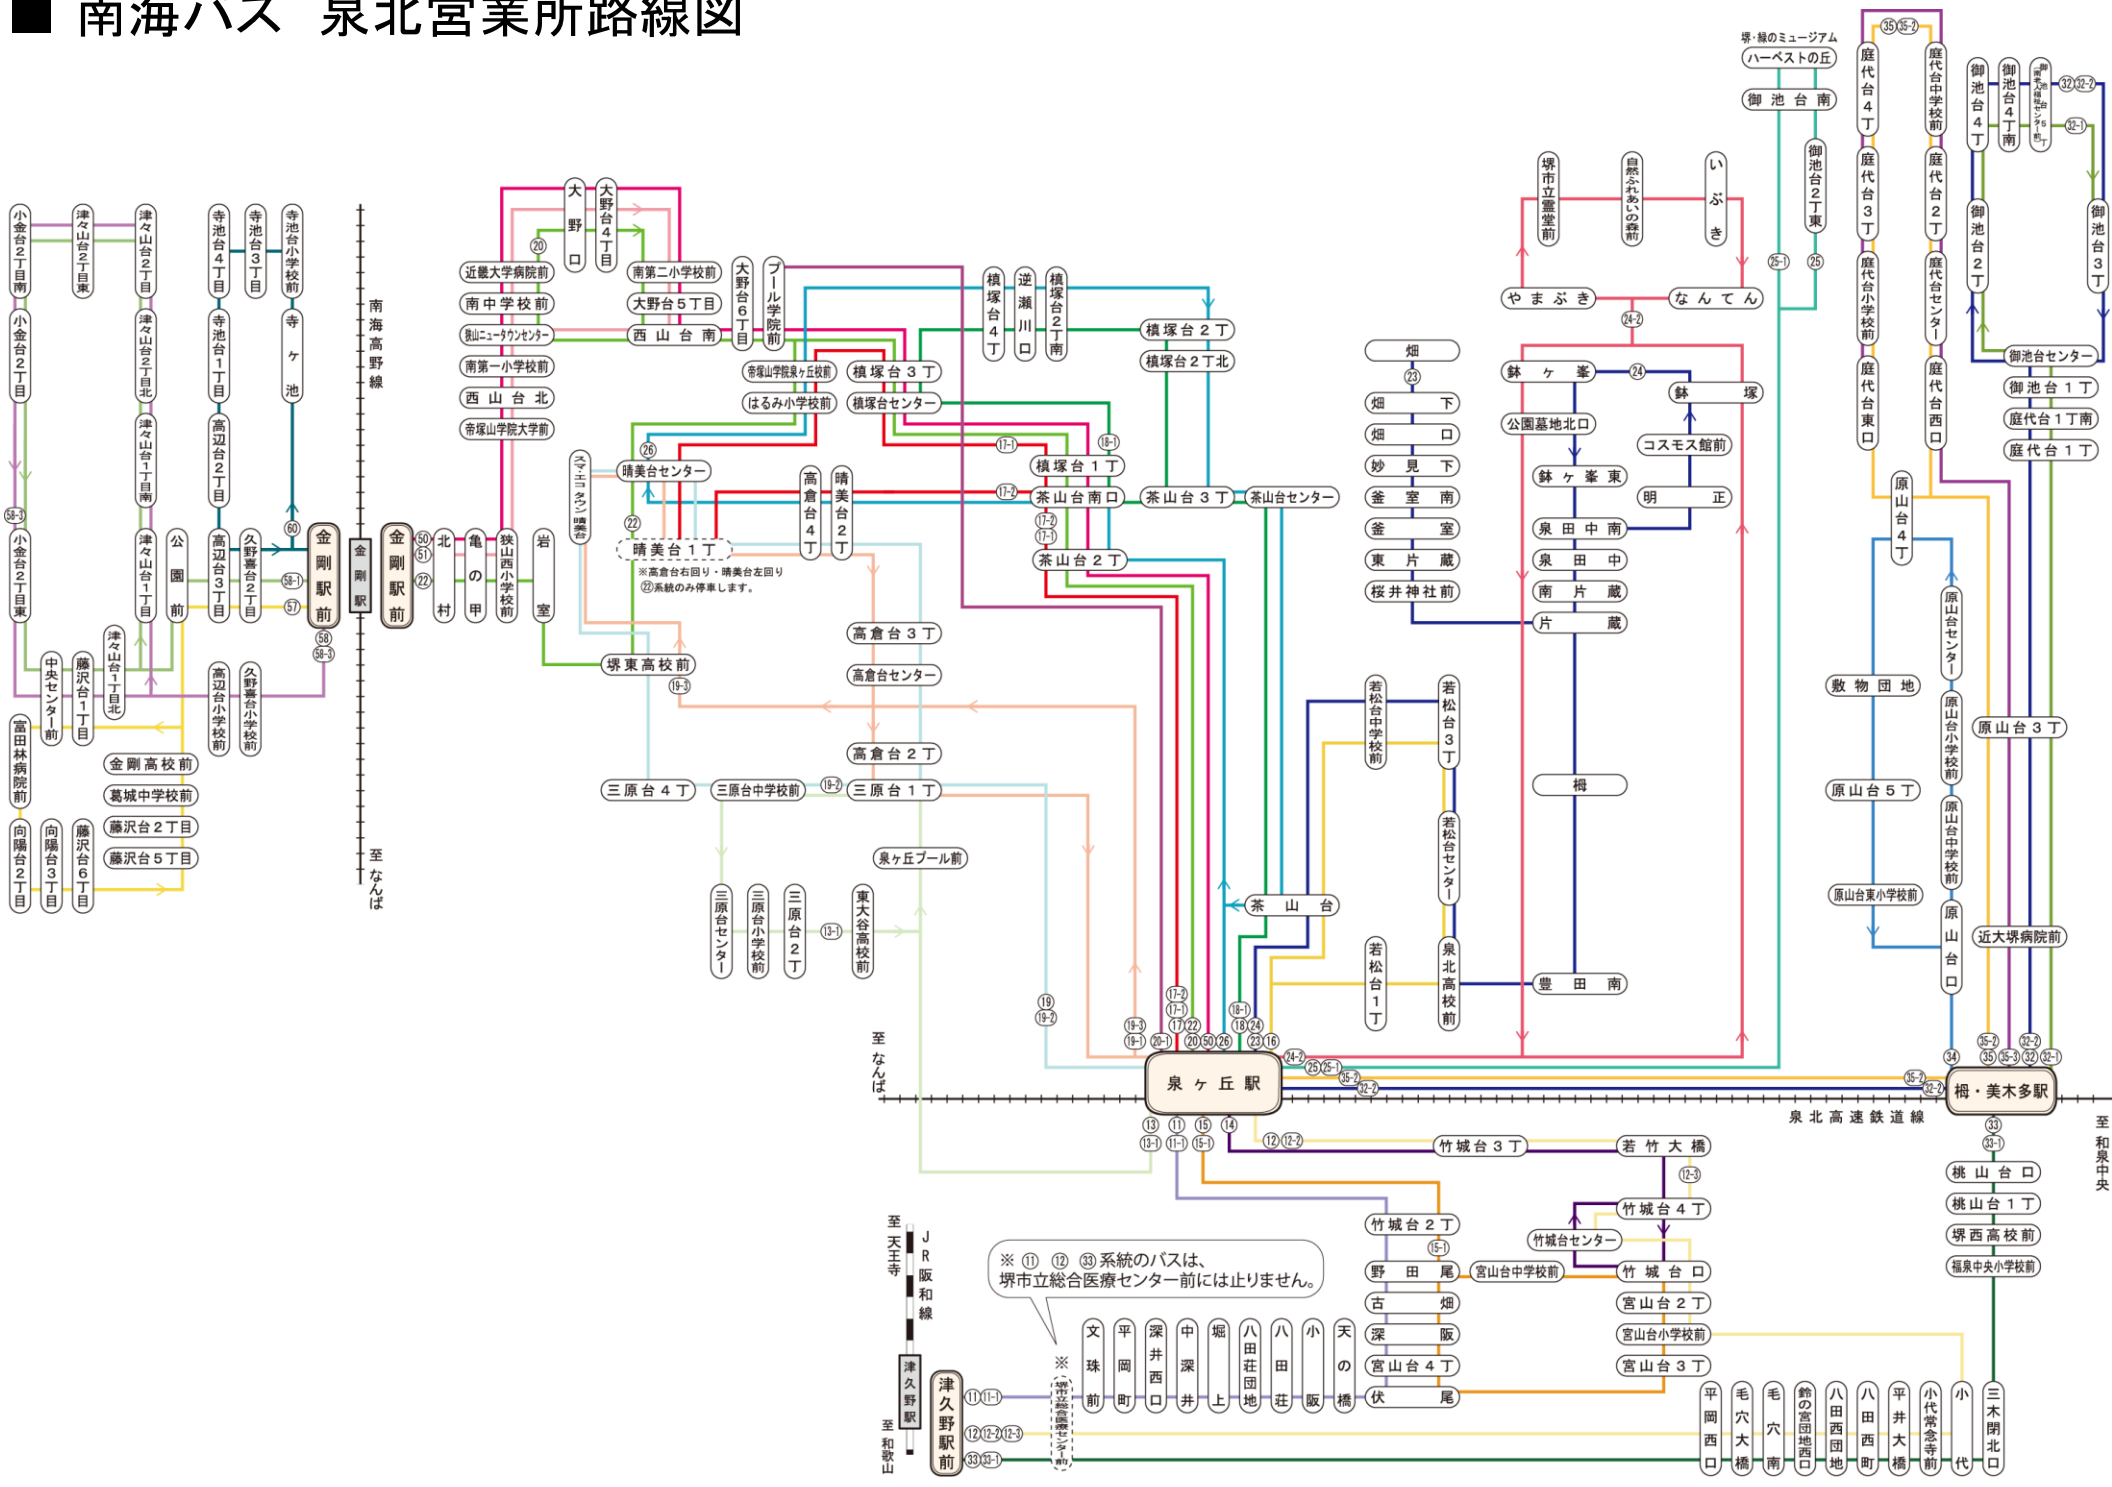

南海バス 泉北営業所路線図

※ ①②③系統のバスは、堺市立総合医療センター前には止りません。

- ※ 堺市立総合医療センター前
- 文珠前
 - 平岡
 - 深井西口
 - 中深井
 - 堀上
 - 八田荘団地
 - 八田荘
 - 小田
 - 天の橋
 - 深阪
 - 宮山台4丁
 - 宮山台伏

JR 阪和線
津久野駅前
至和歌山

至和泉中央

泉北高速鉄道線

南海高野線

至なんば

至なんば