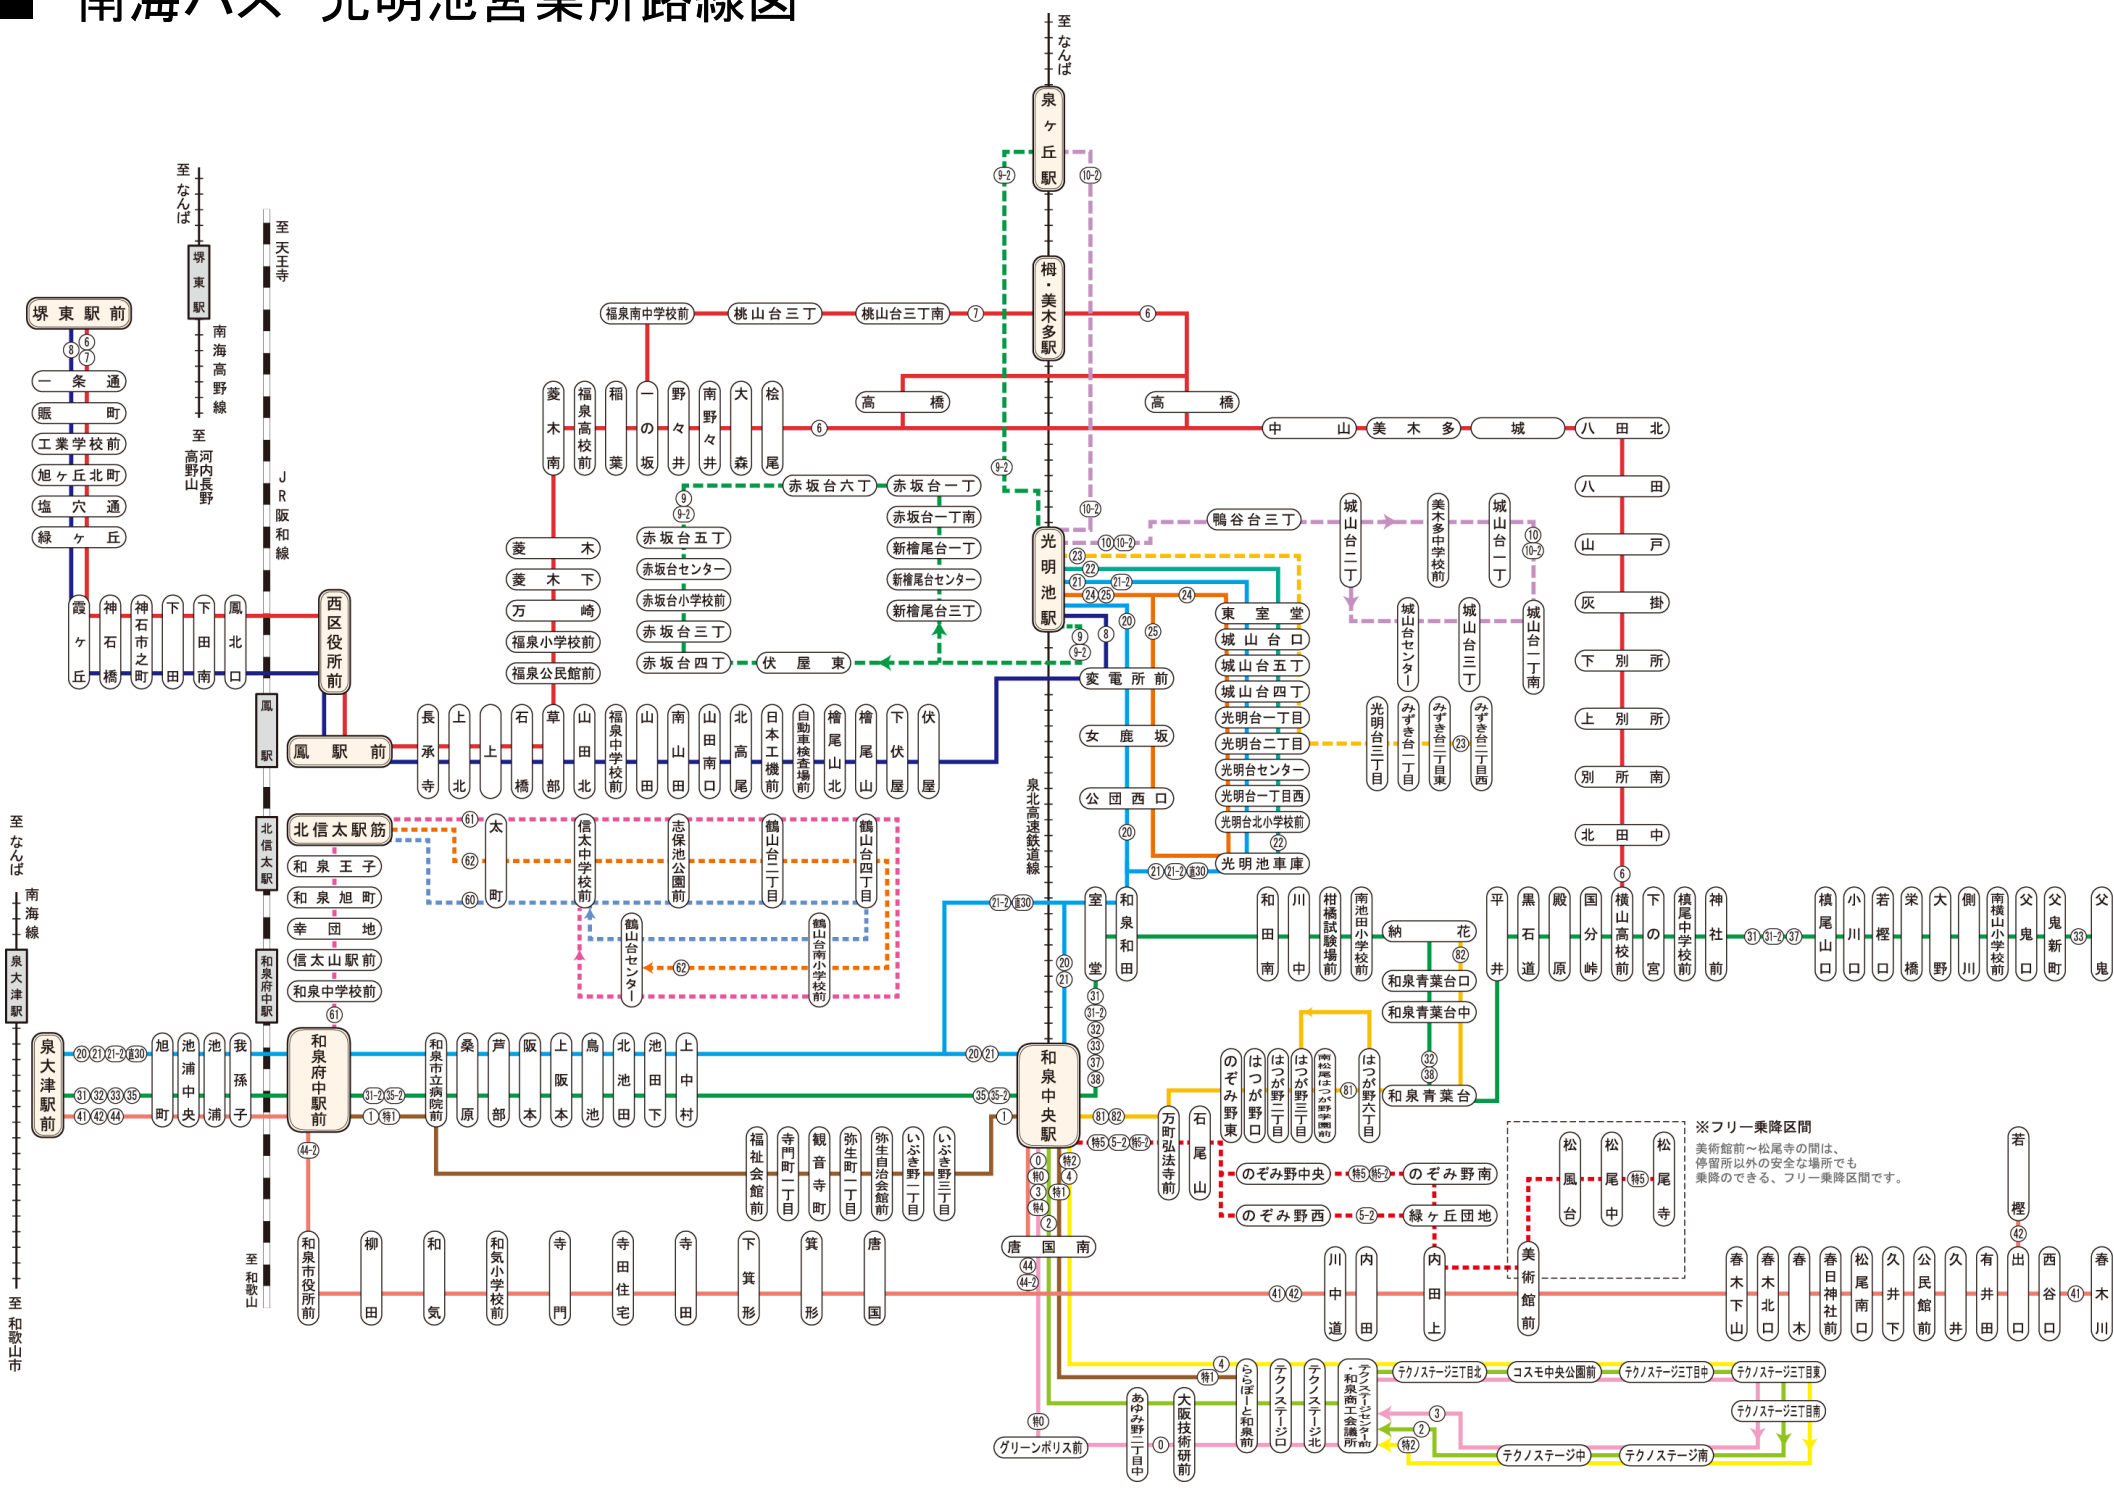

南海バス 光明池営業所路線図

※フリー乗降区間
 美術館前～松尾寺の間は、
 停留所以外の安全な場所でも
 乗降のできる、フリー乗降区間です。