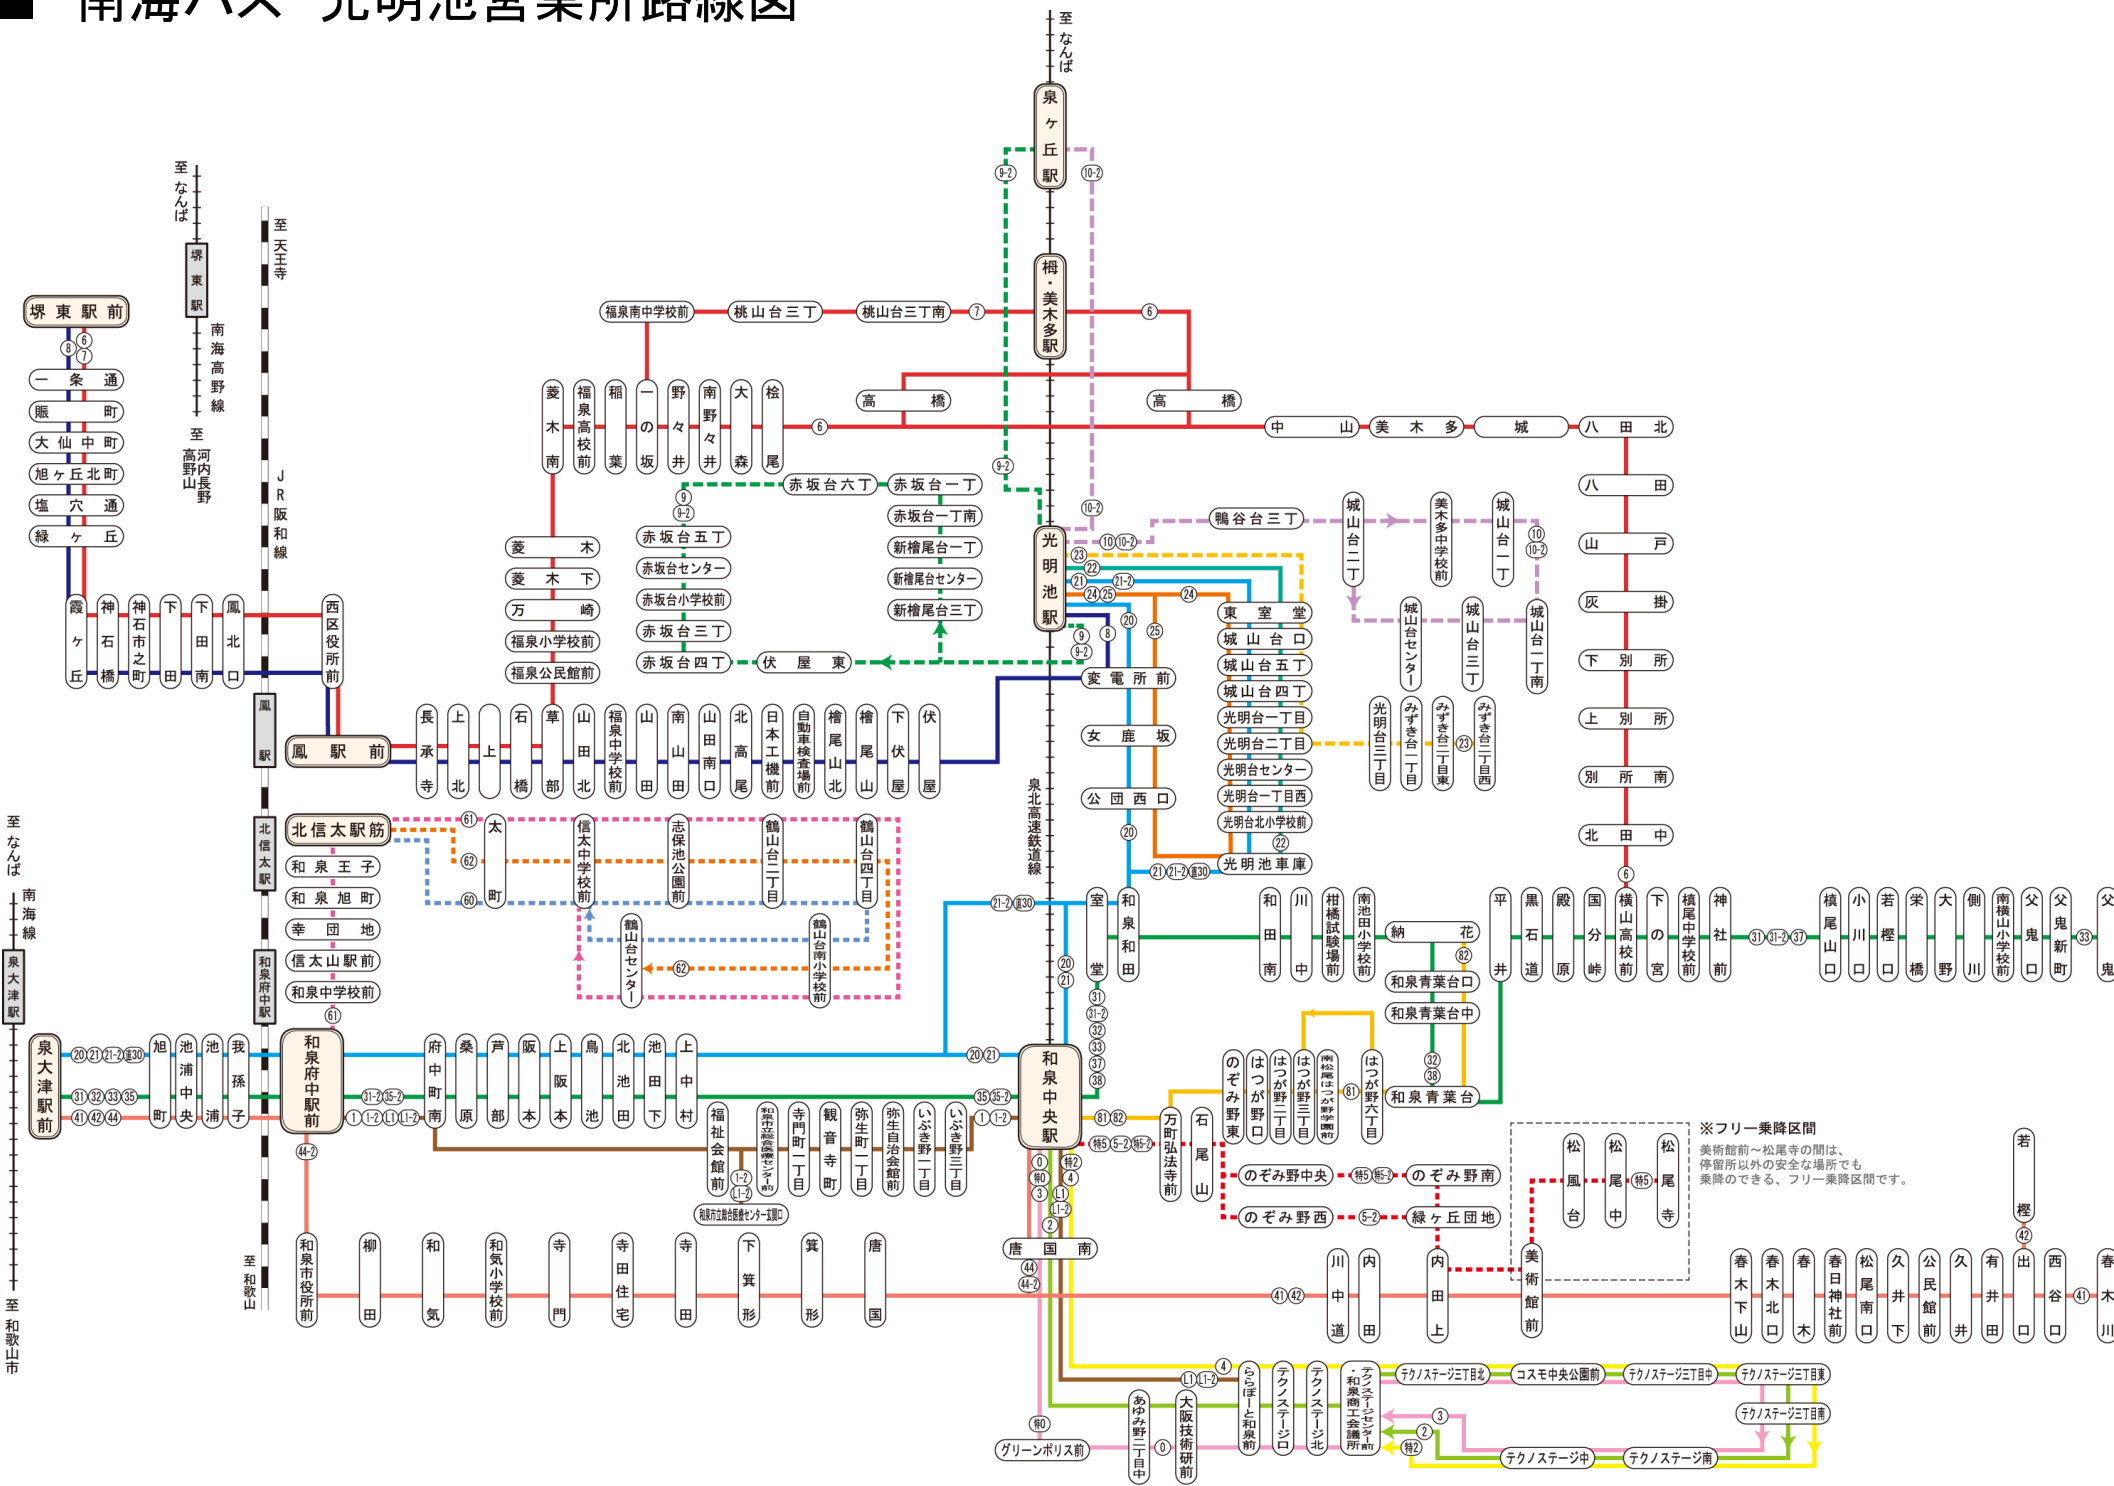

南海バス 光明池営業所路線図

※フリー乗降区間
美術館前～松尾寺の間は、
停留所以外の安全な場所でも
乗降のできる、フリー乗降区間です。