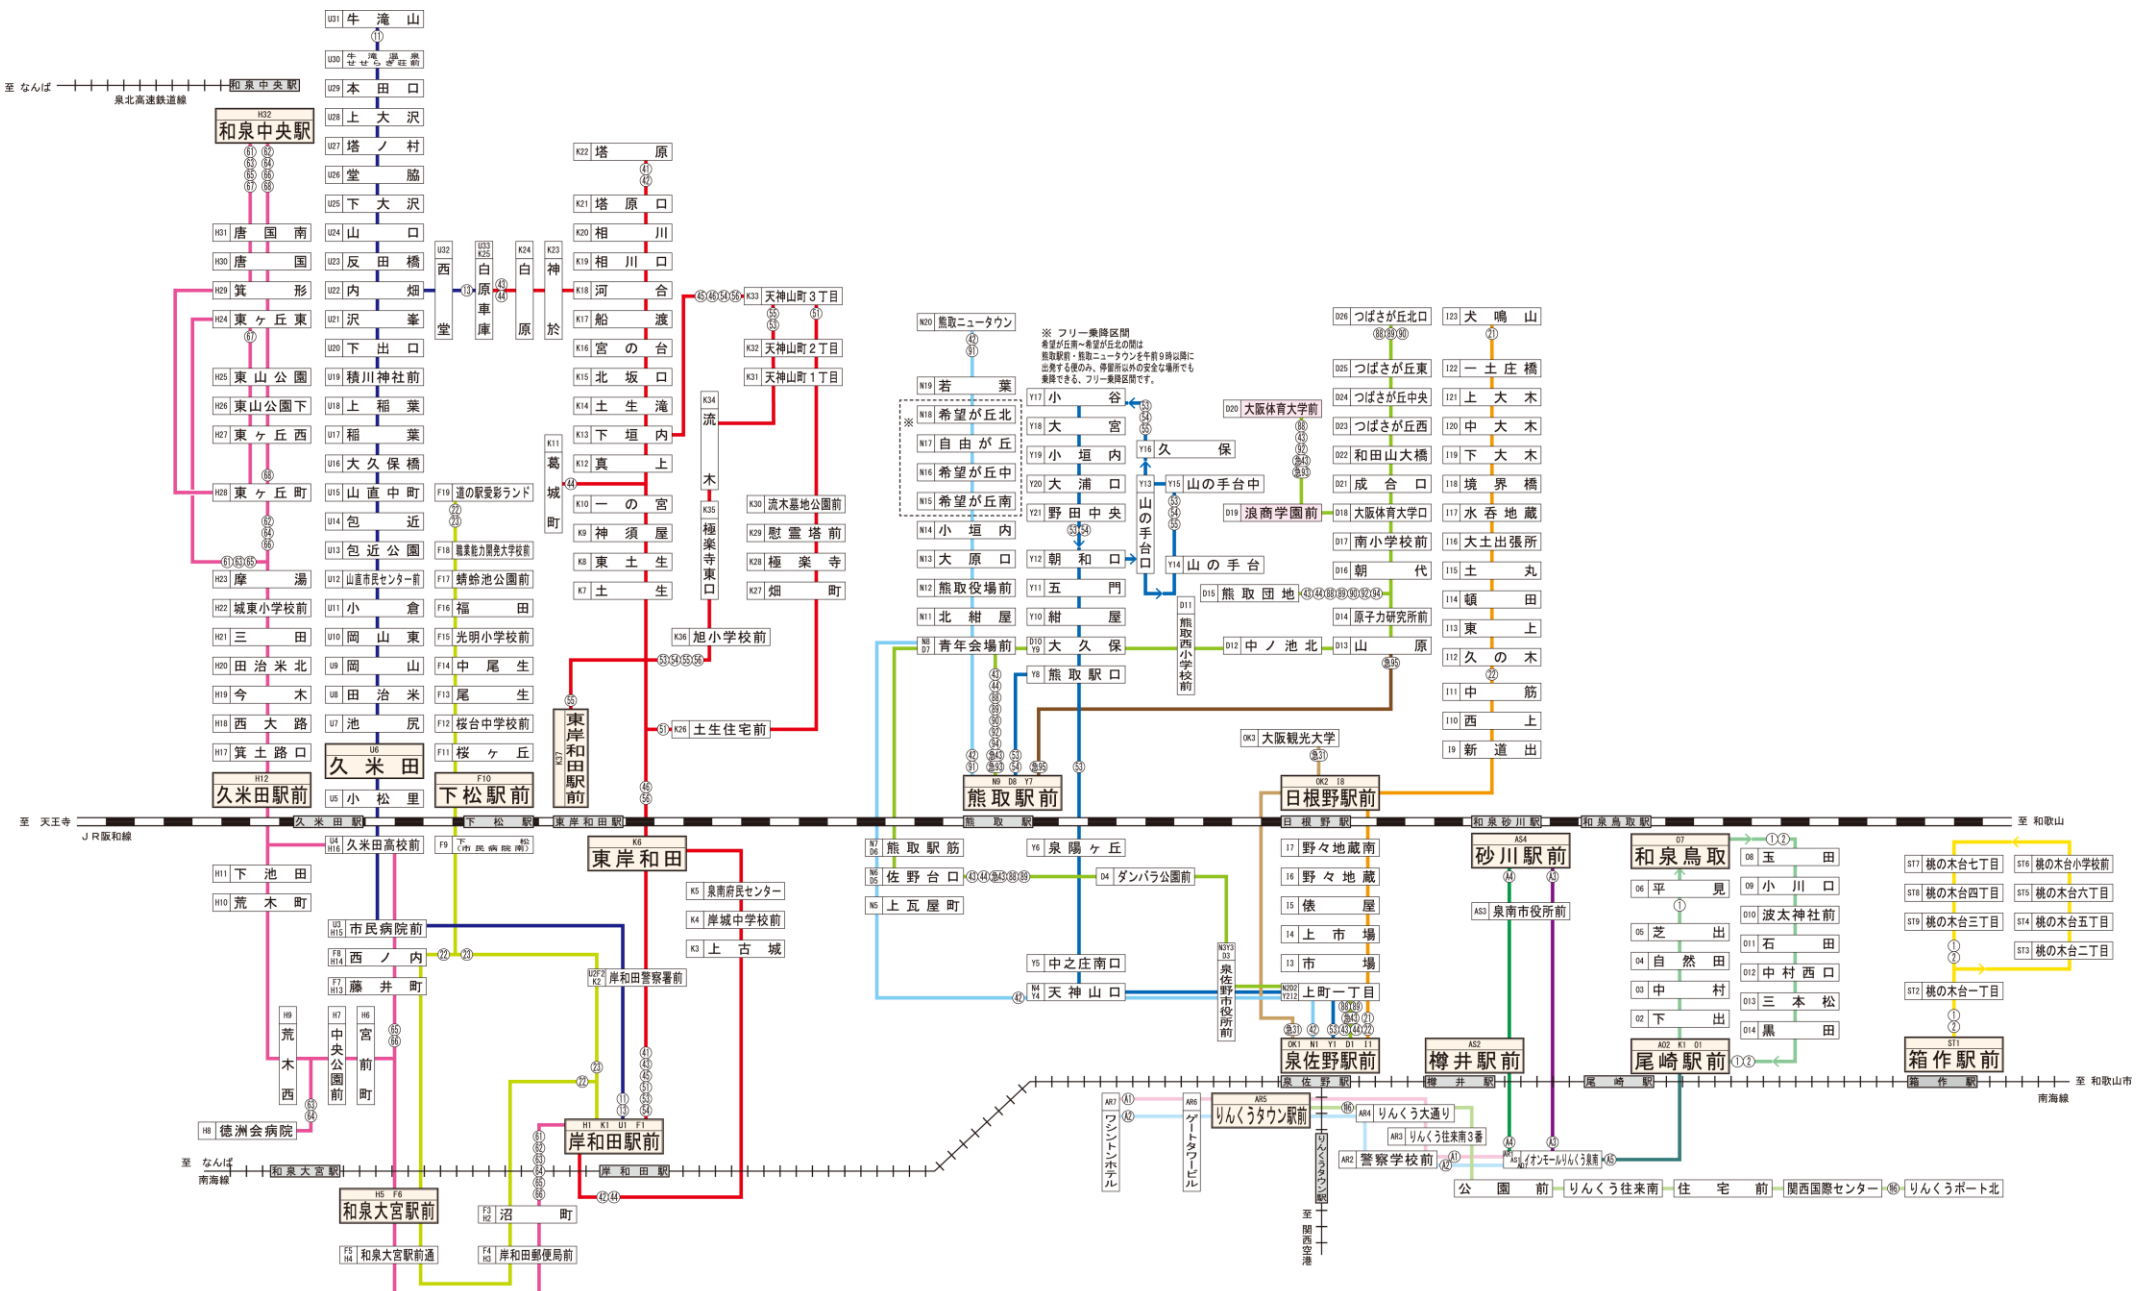

南海バス 泉南・岸和田営業所路線図

至 なんば
泉北高速鉄道線

至 天王寺
JR阪和線

至 和歌山

至 和歌山市
南海線

至 なんば
南海線

至 泉南西空港