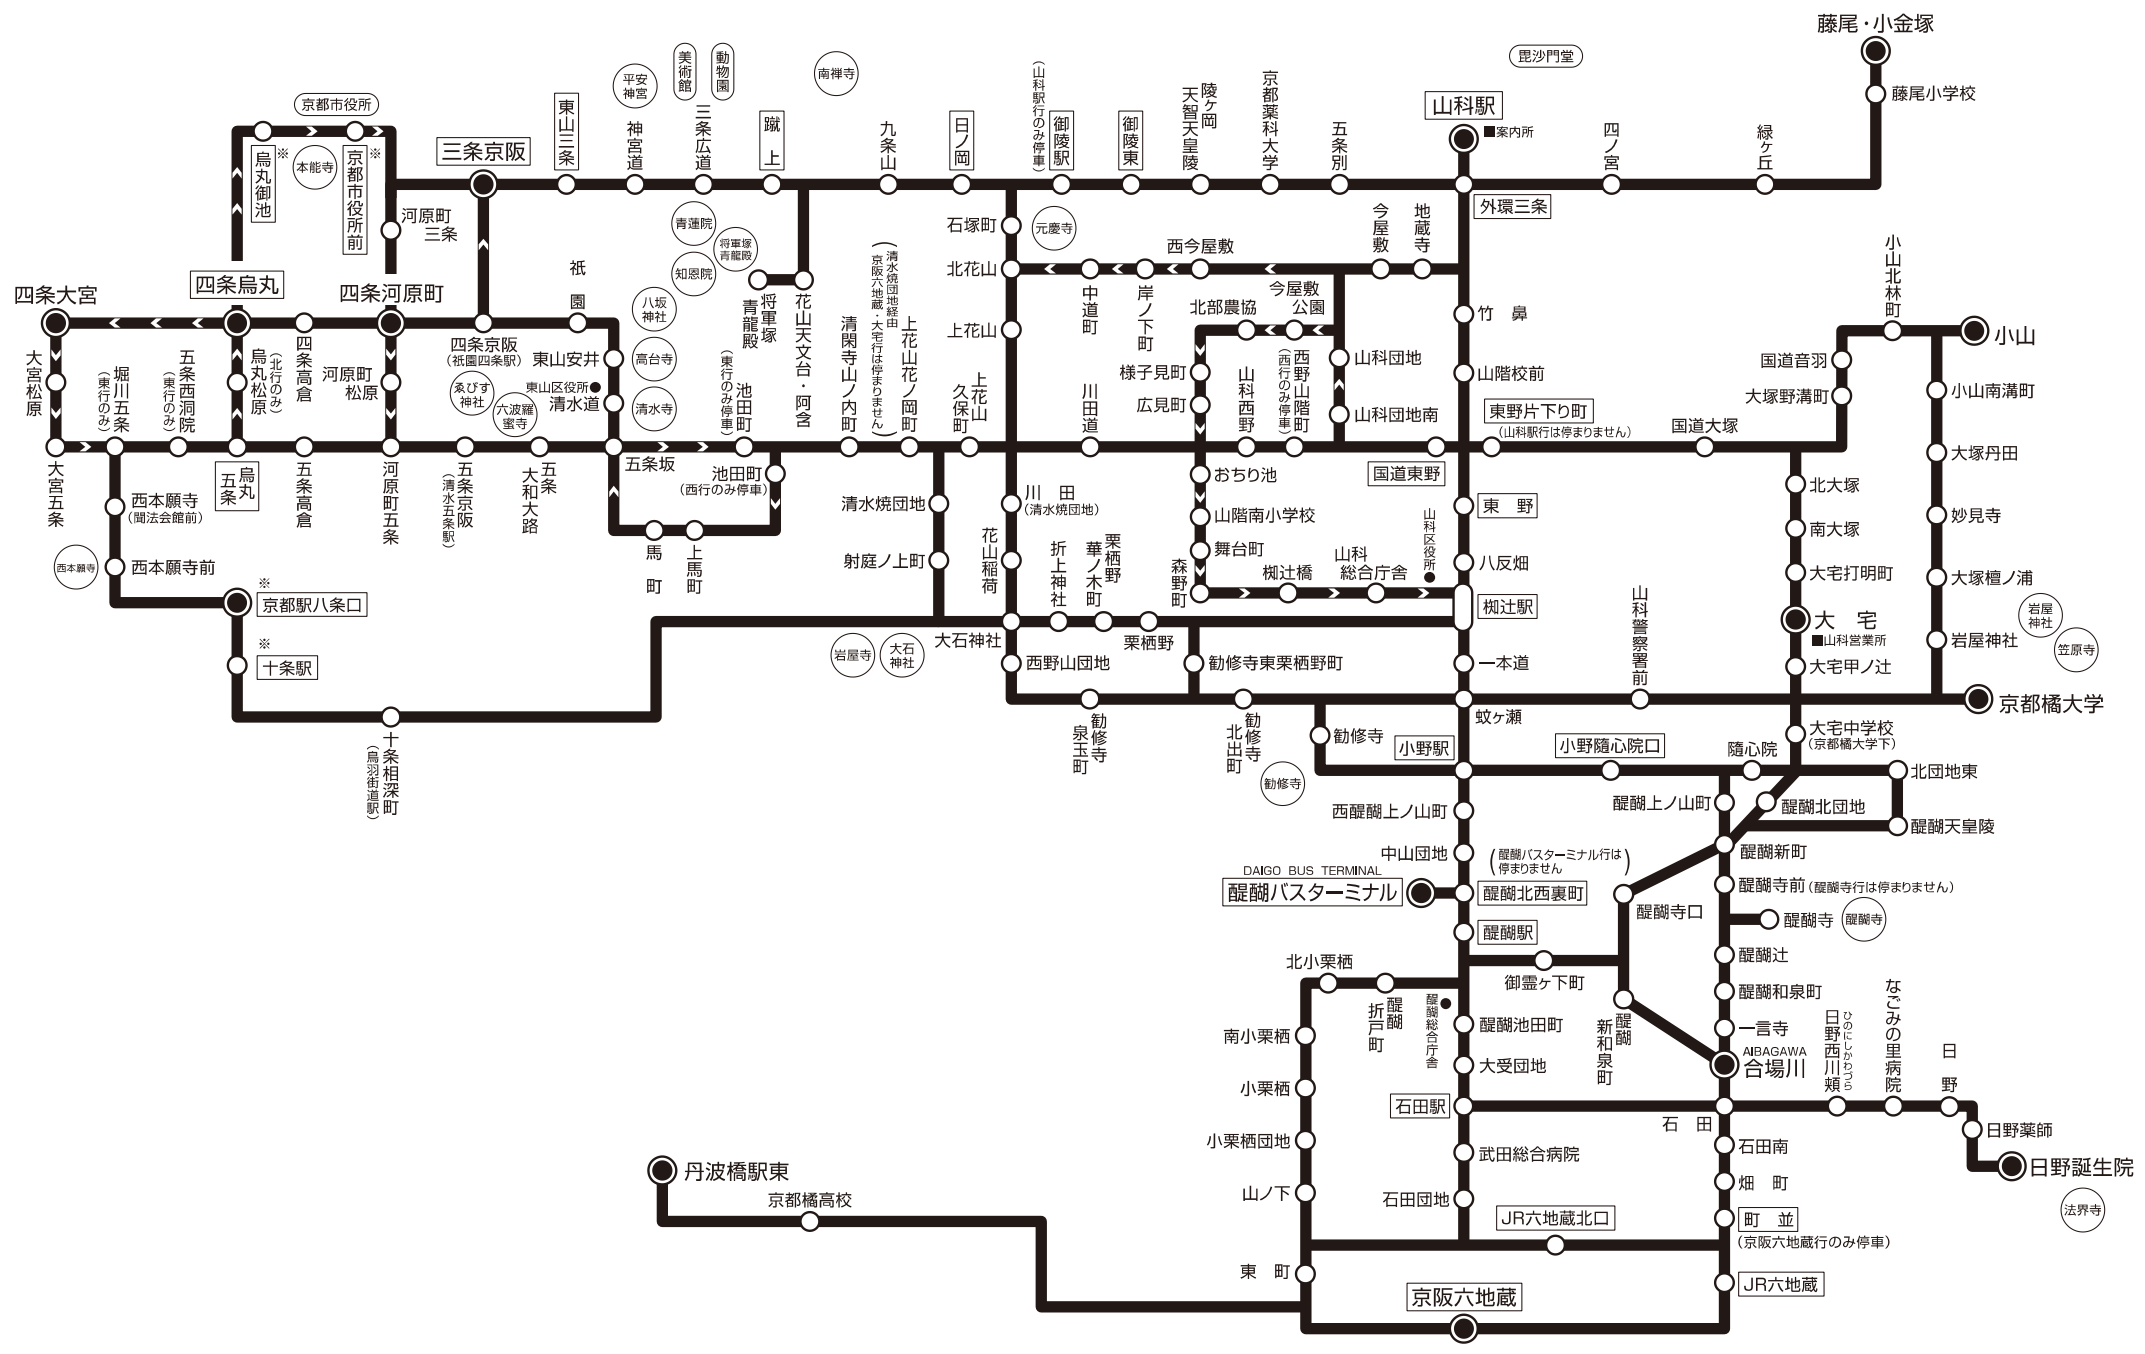

# 京阪バス 山科営業所(No.1)路線図

# 京阪バス 山科営業所(No.2)路線図