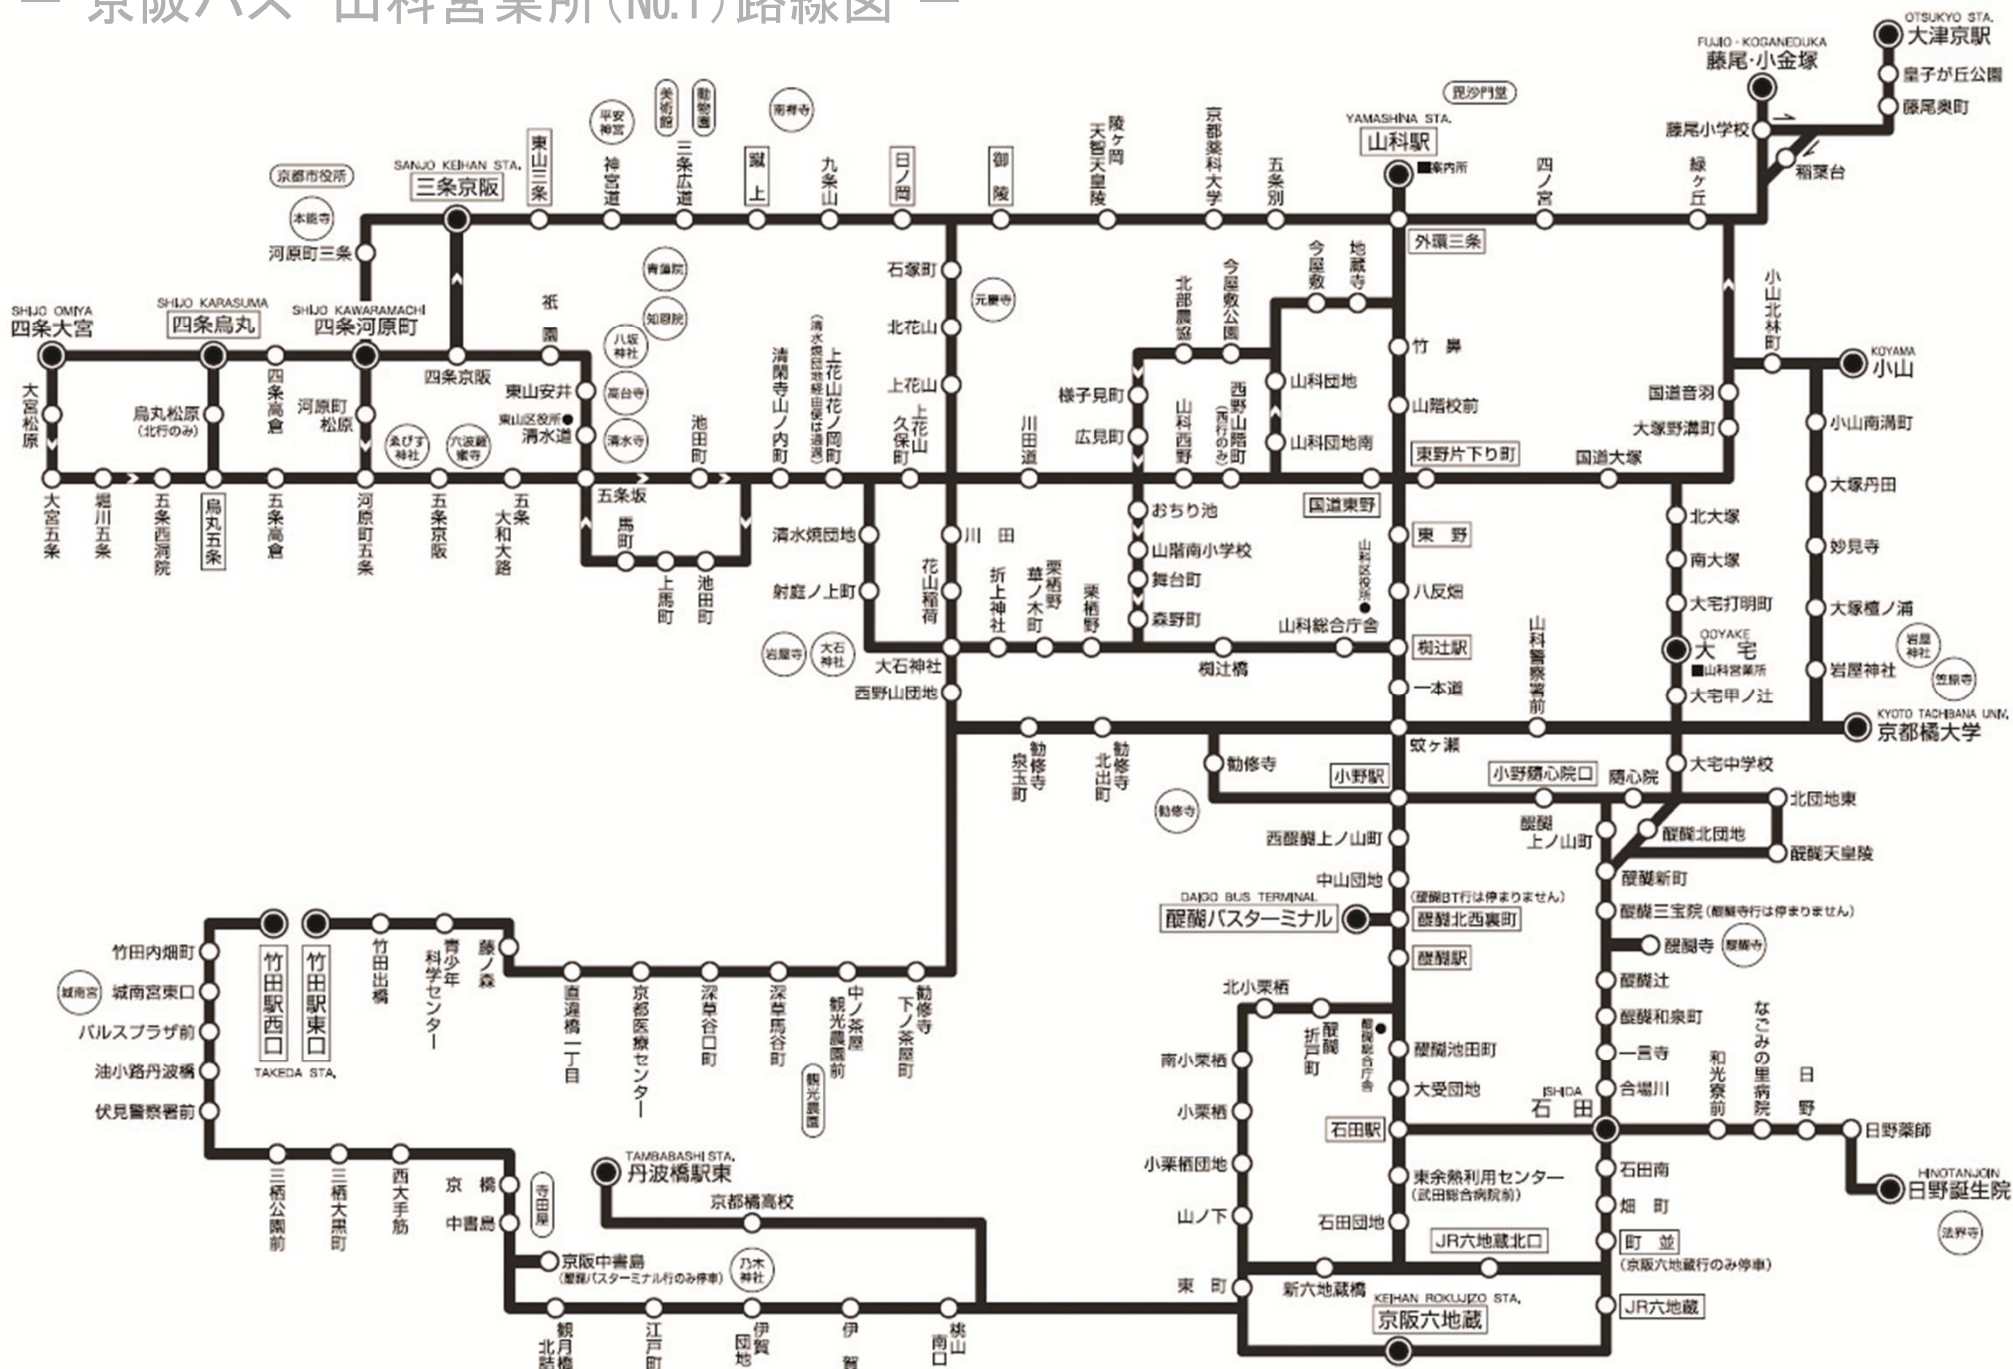

— 京阪バス 山科営業所(No.1)路線図 —

— 京阪バス 山科営業所 (No.2) 路線図 —