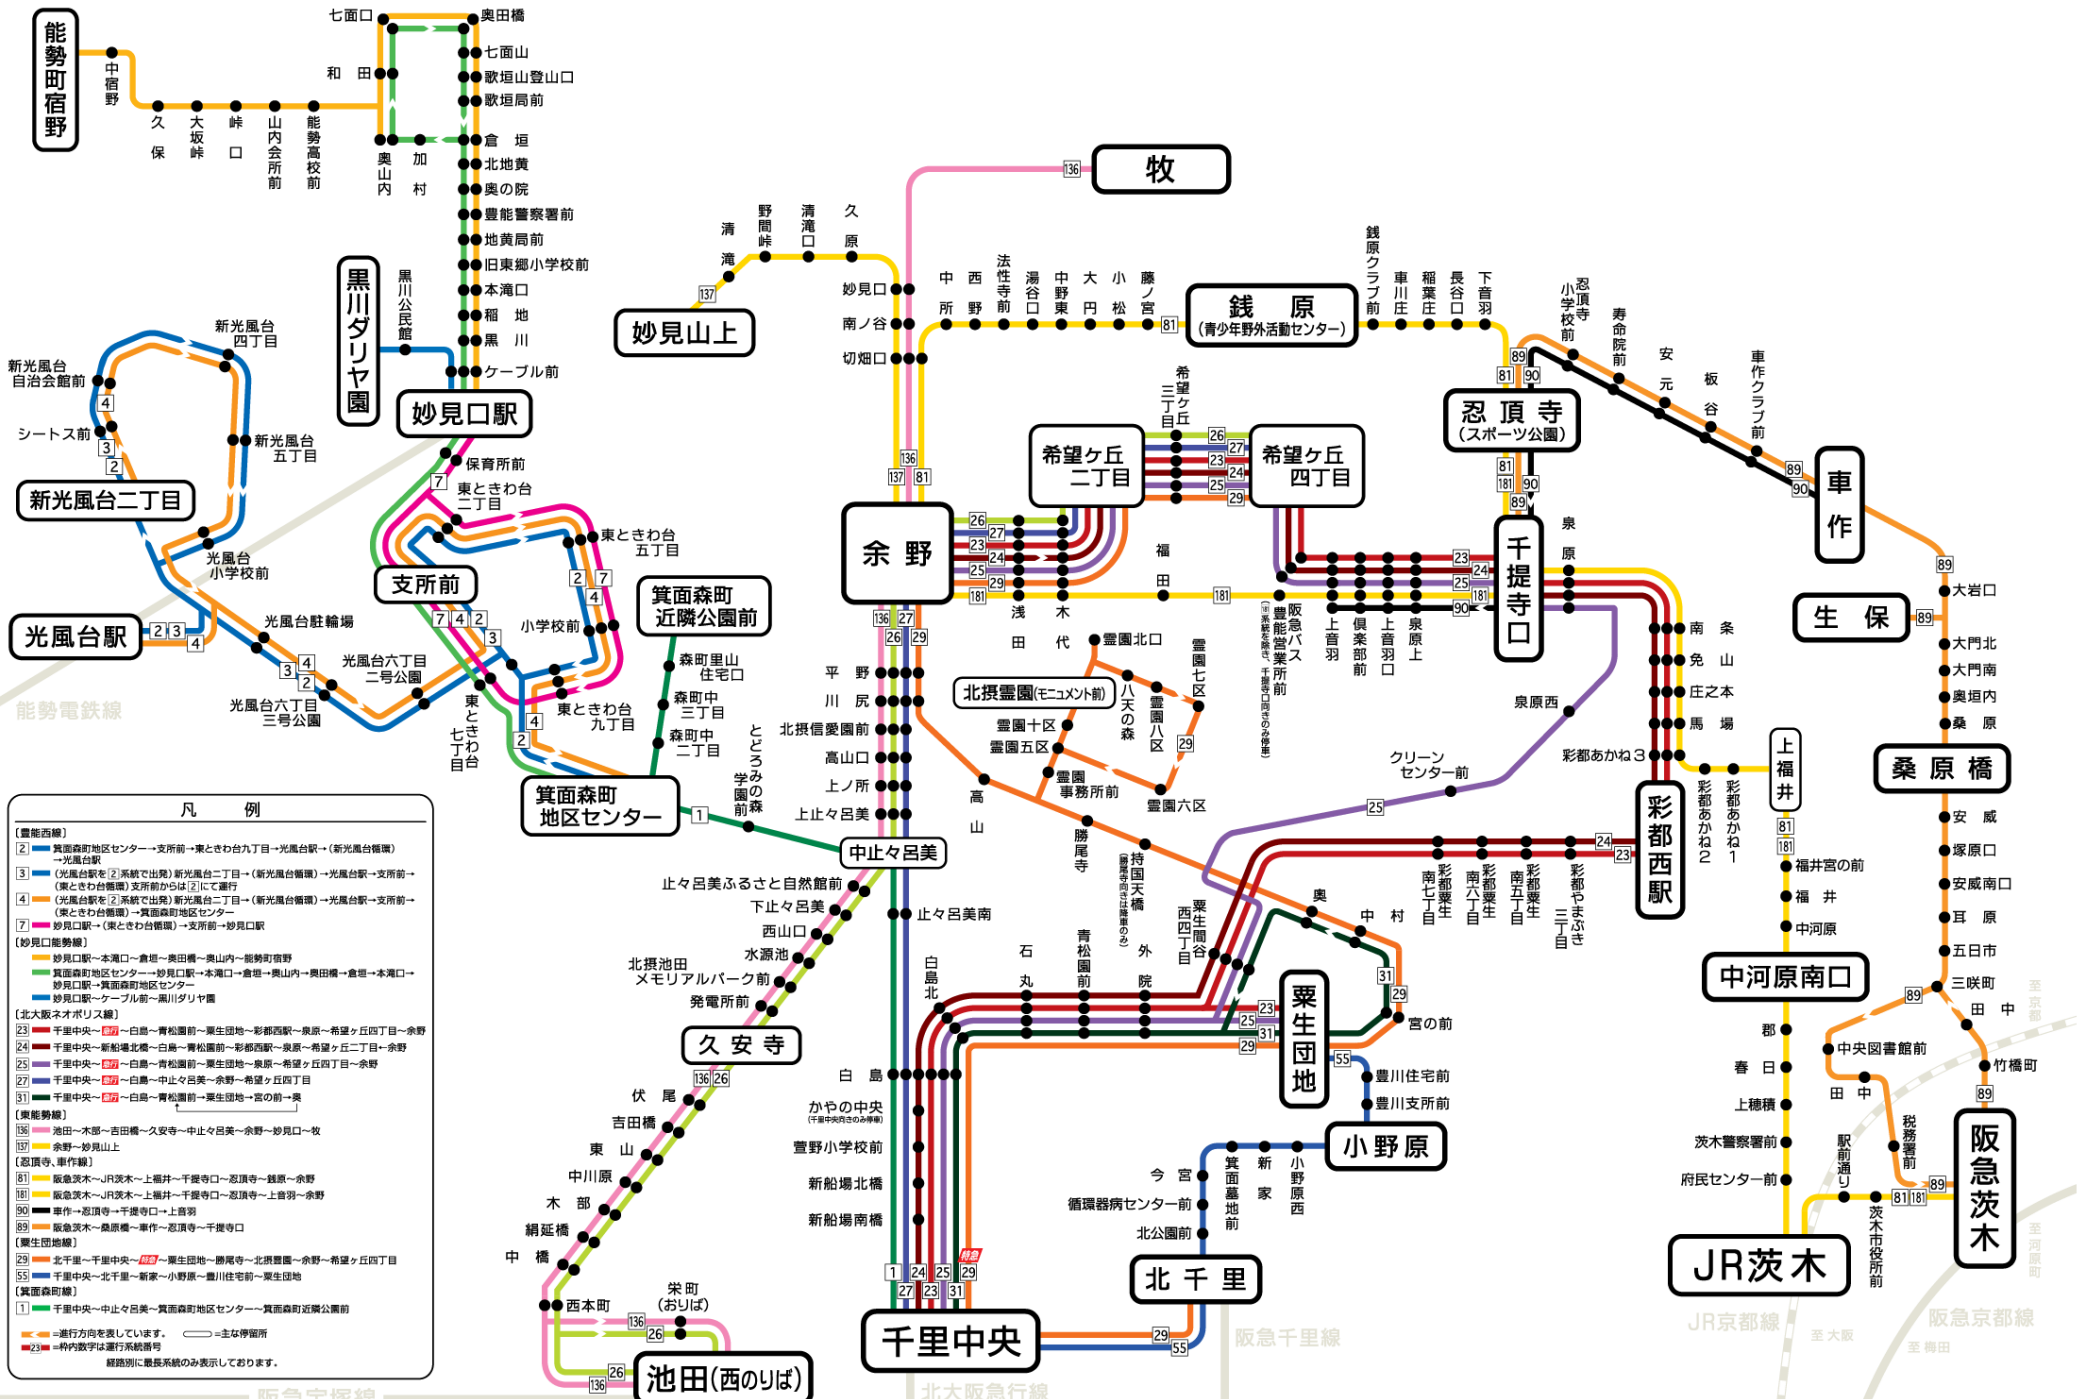

阪急バス 豊能営業所路線図

凡例

【豊能西線】
 ② 箕面森町地区センター→支所前→東ときわ九丁目→光風台駅→(新光風台循環)→光風台駅
 ③ (光風台駅を②系統で出発) 新光風台二丁目→(新光風台循環)→光風台駅→支所前→(東ときわ台循環)→支所前→東ときわ九丁目→(新光風台循環)→光風台駅→支所前→(光風台駅を②系統で出発) 新光風台二丁目→(新光風台循環)→光風台駅→支所前→(東ときわ台循環)→箕面森町地区センター
 ⑦ 妙見口駅→(東ときわ台循環)→支所前→妙見口駅
 【妙見口能勢線】
 妙見口駅→本滝口→倉畑→奥田橋→奥山内→能勢町宿野
 箕面森町地区センター→妙見口駅→本滝口→倉畑→奥山内→奥田橋→倉畑→本滝口→妙見口駅→箕面森町地区センター
 妙見口駅→ケーブル前→黒川ダリヤ園
 【北大阪ネオポリス線】
 ②③ 千里中央→②③→白島→青松園前→栗生団地→彩都西駅→泉原→希望ヶ丘四丁目→余野
 ②④ 千里中央→新船場北橋→白島→青松園前→彩都西駅→泉原→希望ヶ丘二丁目→余野
 ②⑤ 千里中央→②⑤→白島→青松園前→栗生団地→泉原→希望ヶ丘四丁目→余野
 ②⑦ 千里中央→②⑦→白島→中止々呂美→余野→希望ヶ丘四丁目
 ③① 千里中央→③①→白島→青松園前→栗生団地→宮の前→奥
 【東能勢線】
 ⑬⑥ 池田→木部→吉田橋→久安寺→中止々呂美→余野→妙見口→牧
 ⑬⑦ 余野→妙見山上
 【忍頂寺、車作線】
 ⑧① 阪急茨木→JR茨木→上福井→千提寺口→忍頂寺→銭原→余野
 ⑧② 阪急茨木→JR茨木→上福井→千提寺口→忍頂寺→上音羽→余野
 ⑧③ 車作→忍頂寺→千提寺口→上音羽
 ⑧④ 阪急茨木→泉原橋→車作→忍頂寺→千提寺口
 【粟生団地線】
 ②⑨ 北千里→千里中央→②⑨→栗生団地→勝尾寺→北摂豊園→余野→希望ヶ丘四丁目
 ⑤⑤ 千里中央→北千里→新船場北橋→栗生団地→黒川住宅前→栗生団地
 【箕面森町線】
 ① 千里中央→中止々呂美→箕面森町地区センター→箕面森町近隣公園前
 ○ →進行方向を表しています。 ○ →主な停留所
 ②③ →①の内数字は運行系統番号
 線路別に最長系統のみ表示しております。