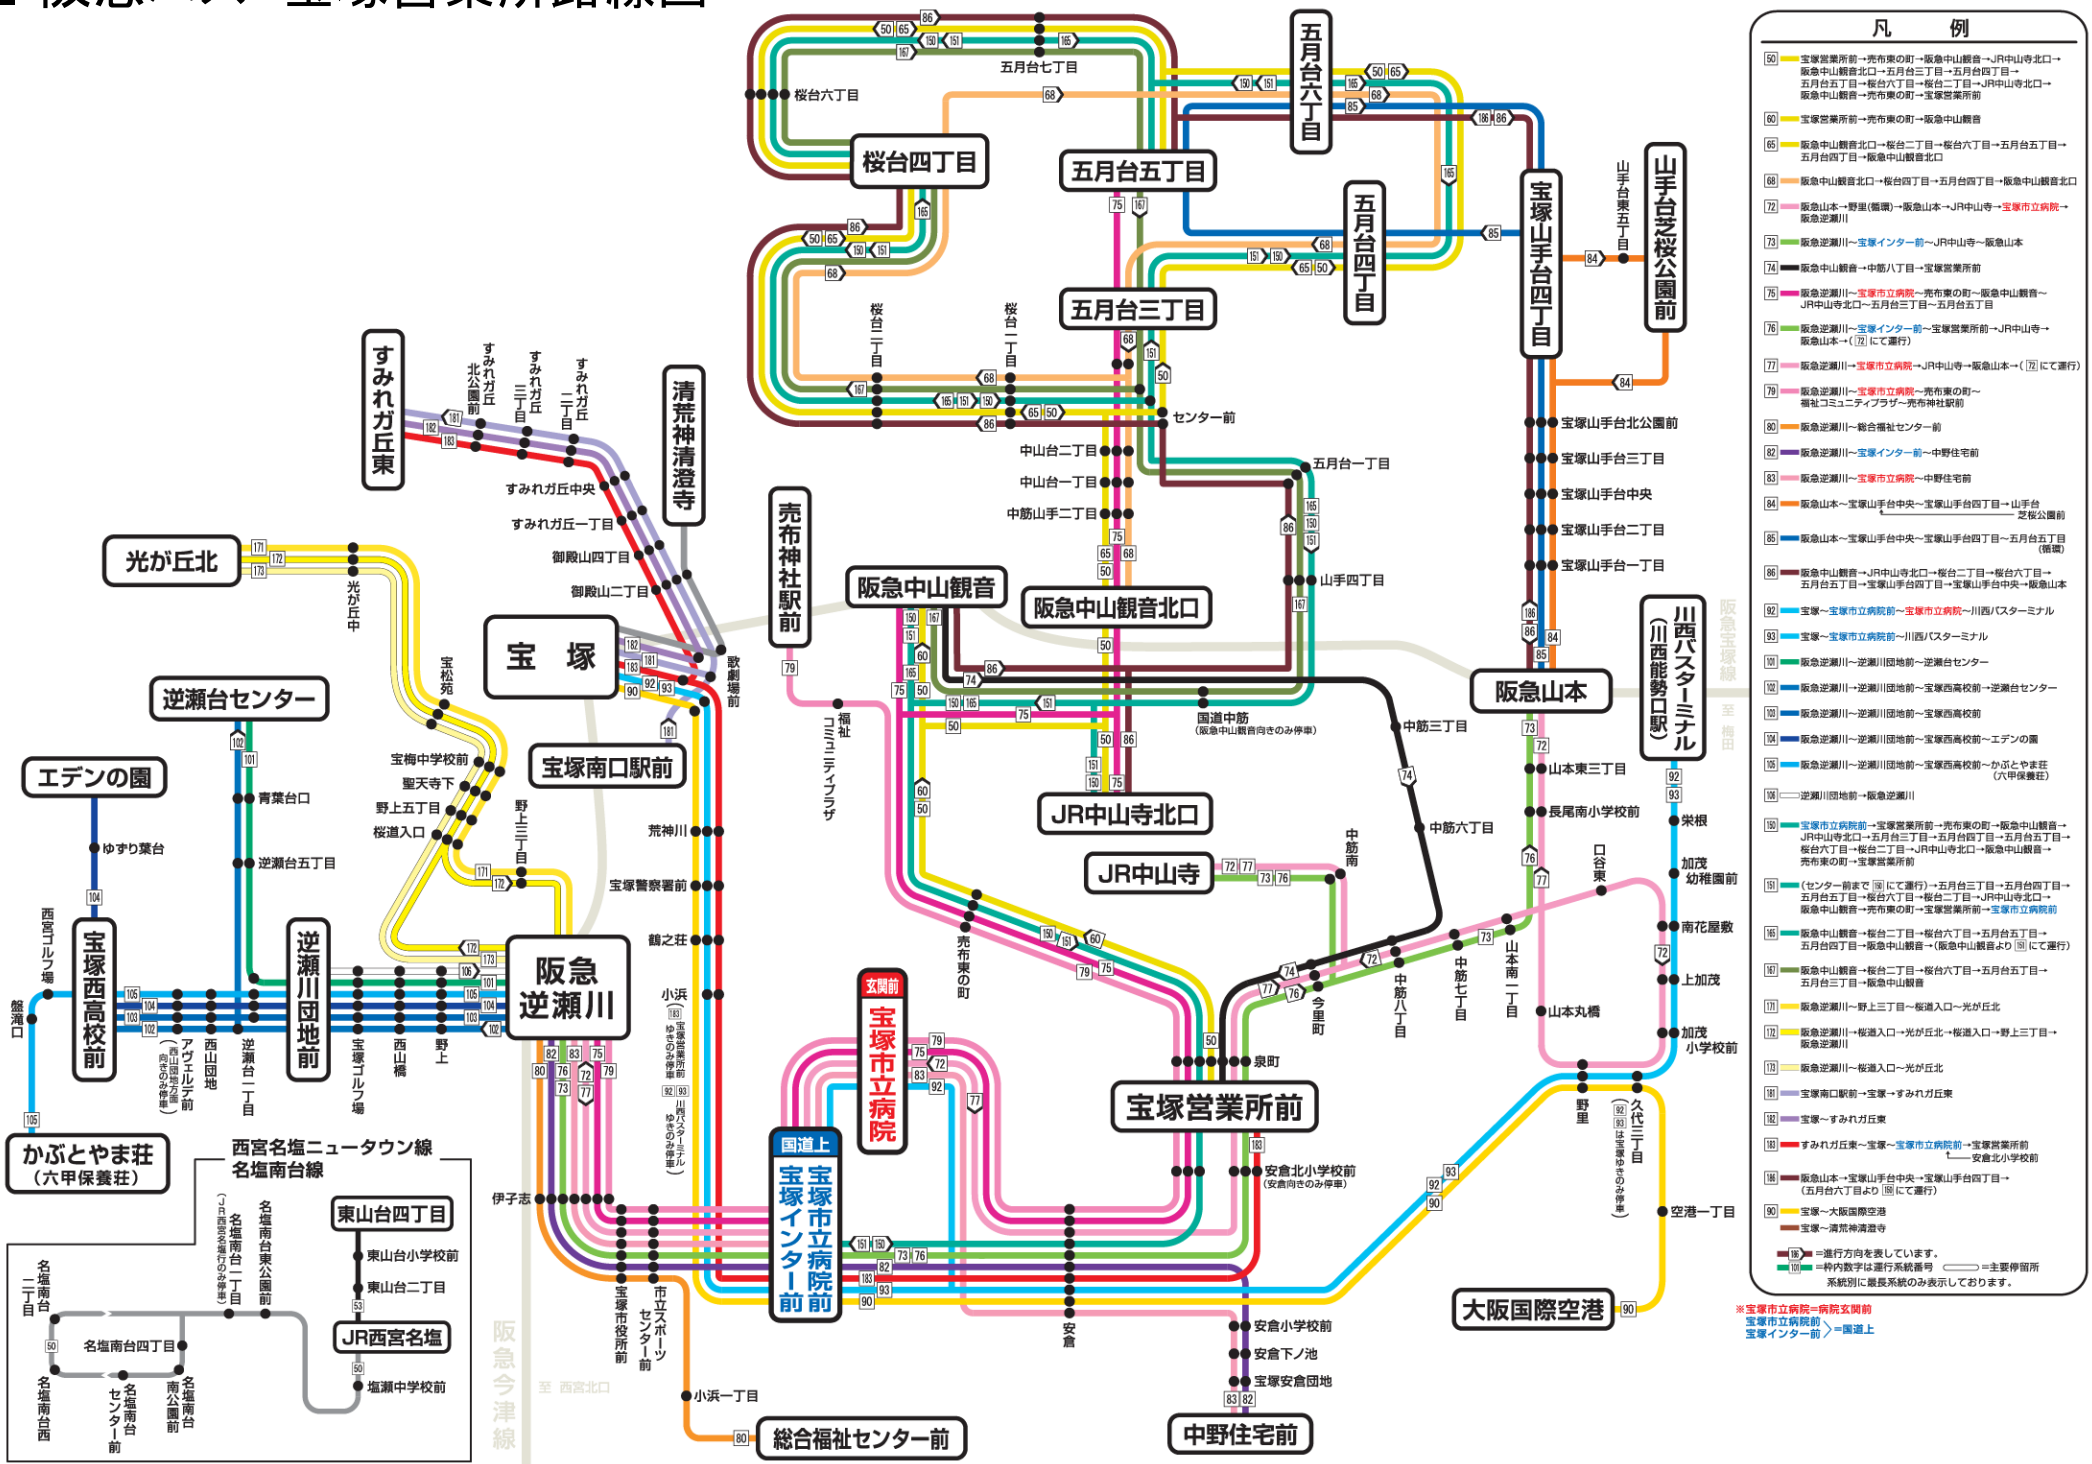

# 阪急バス 宝塚営業所路線図

- ### 凡例
- 50 宝塚営業所前→売布東の町→阪急中山観音→JR中山寺北口→阪急中山観音北口→五月台三丁目→五月台四丁目→五月台五丁目→桜台六丁目→桜台二丁目→JR中山寺北口→阪急中山観音→売布東の町→宝塚営業所前
  - 60 宝塚営業所前→売布東の町→阪急中山観音
  - 65 阪急中山観音北口→桜台二丁目→桜台六丁目→五月台五丁目→五月台四丁目→阪急中山観音北口
  - 68 阪急中山観音北口→桜台四丁目→五月台四丁目→阪急中山観音北口
  - 72 阪急山本→野里(循環)→阪急山本→JR中山寺→宝塚市立病院→阪急逆瀬川
  - 73 阪急逆瀬川→宝塚インター前→JR中山寺→阪急山本
  - 74 阪急中山観音→中筋八丁目→宝塚営業所前
  - 76 阪急逆瀬川→宝塚市立病院→売布東の町→阪急中山観音→JR中山寺北口→五月台三丁目→五月台五丁目
  - 78 阪急逆瀬川→宝塚インター前→宝塚営業所前→JR中山寺→阪急山本(⑦にて運行)
  - 77 阪急逆瀬川→宝塚市立病院→JR中山寺→阪急山本(⑧にて運行)
  - 79 阪急逆瀬川→宝塚市立病院→売布東の町→福祉コミュニティプラザ→売布神社駅前
  - 80 阪急逆瀬川→総合福祉センター前
  - 82 阪急逆瀬川→宝塚インター前→中野住宅前
  - 83 阪急逆瀬川→宝塚市立病院→中野住宅前
  - 84 阪急山本→宝塚山手台中央→宝塚山手台四丁目→山手台芝桜公園前
  - 85 阪急山本→宝塚山手台中央→宝塚山手台四丁目→五月台五丁目(循環)
  - 86 阪急中山観音→JR中山寺北口→桜台二丁目→桜台六丁目→五月台五丁目→宝塚山手台四丁目→宝塚山手台中央→阪急山本
  - 92 宝塚→宝塚市立病院前→宝塚市立病院→川西バスターミナル
  - 93 宝塚→宝塚市立病院前→川西バスターミナル
  - 94 阪急逆瀬川→逆瀬川団地前→逆瀬台センター
  - 95 阪急逆瀬川→逆瀬川団地前→宝塚西高校前→逆瀬台センター
  - 96 阪急逆瀬川→逆瀬川団地前→宝塚西高校前→エデンの園
  - 97 阪急逆瀬川→逆瀬川団地前→宝塚西高校前→かぶとやま荘(六甲保護荘)
  - 98 逆瀬川団地前→阪急逆瀬川
  - 100 (センター前まで⑨にて運行)→五月台三丁目→五月台四丁目→五月台五丁目→桜台六丁目→桜台二丁目→JR中山寺北口→阪急中山観音→売布東の町→宝塚営業所前
  - 101 阪急中山観音→桜台二丁目→桜台六丁目→五月台五丁目→五月台四丁目→阪急中山観音(阪急中山観音より⑩にて運行)
  - 102 阪急逆瀬川→桜台入口→光が丘北→桜台入口→野上三丁目→阪急逆瀬川
  - 103 阪急逆瀬川→野上三丁目→桜台入口→光が丘北
  - 104 阪急逆瀬川→桜台入口→光が丘北
  - 105 宝塚→すみれガ丘東
  - 106 宝塚→すみれガ丘東
  - 107 宝塚→すみれガ丘東
  - 108 阪急山本→宝塚山手台中央→宝塚山手台四丁目→(五月台六丁目より⑩にて運行)
  - 109 宝塚→大坂国際空港
  - 110 宝塚→清荒神清澄寺
- ⑨ = 進行方向を表しています。  
⑩ = 種内数字は運行系統番号 ○ = 主要停留所 系統別に最長系統のみ表示しております。

※宝塚市立病院前-病院玄関前  
宝塚市立病院前  
宝塚インター前>国道上