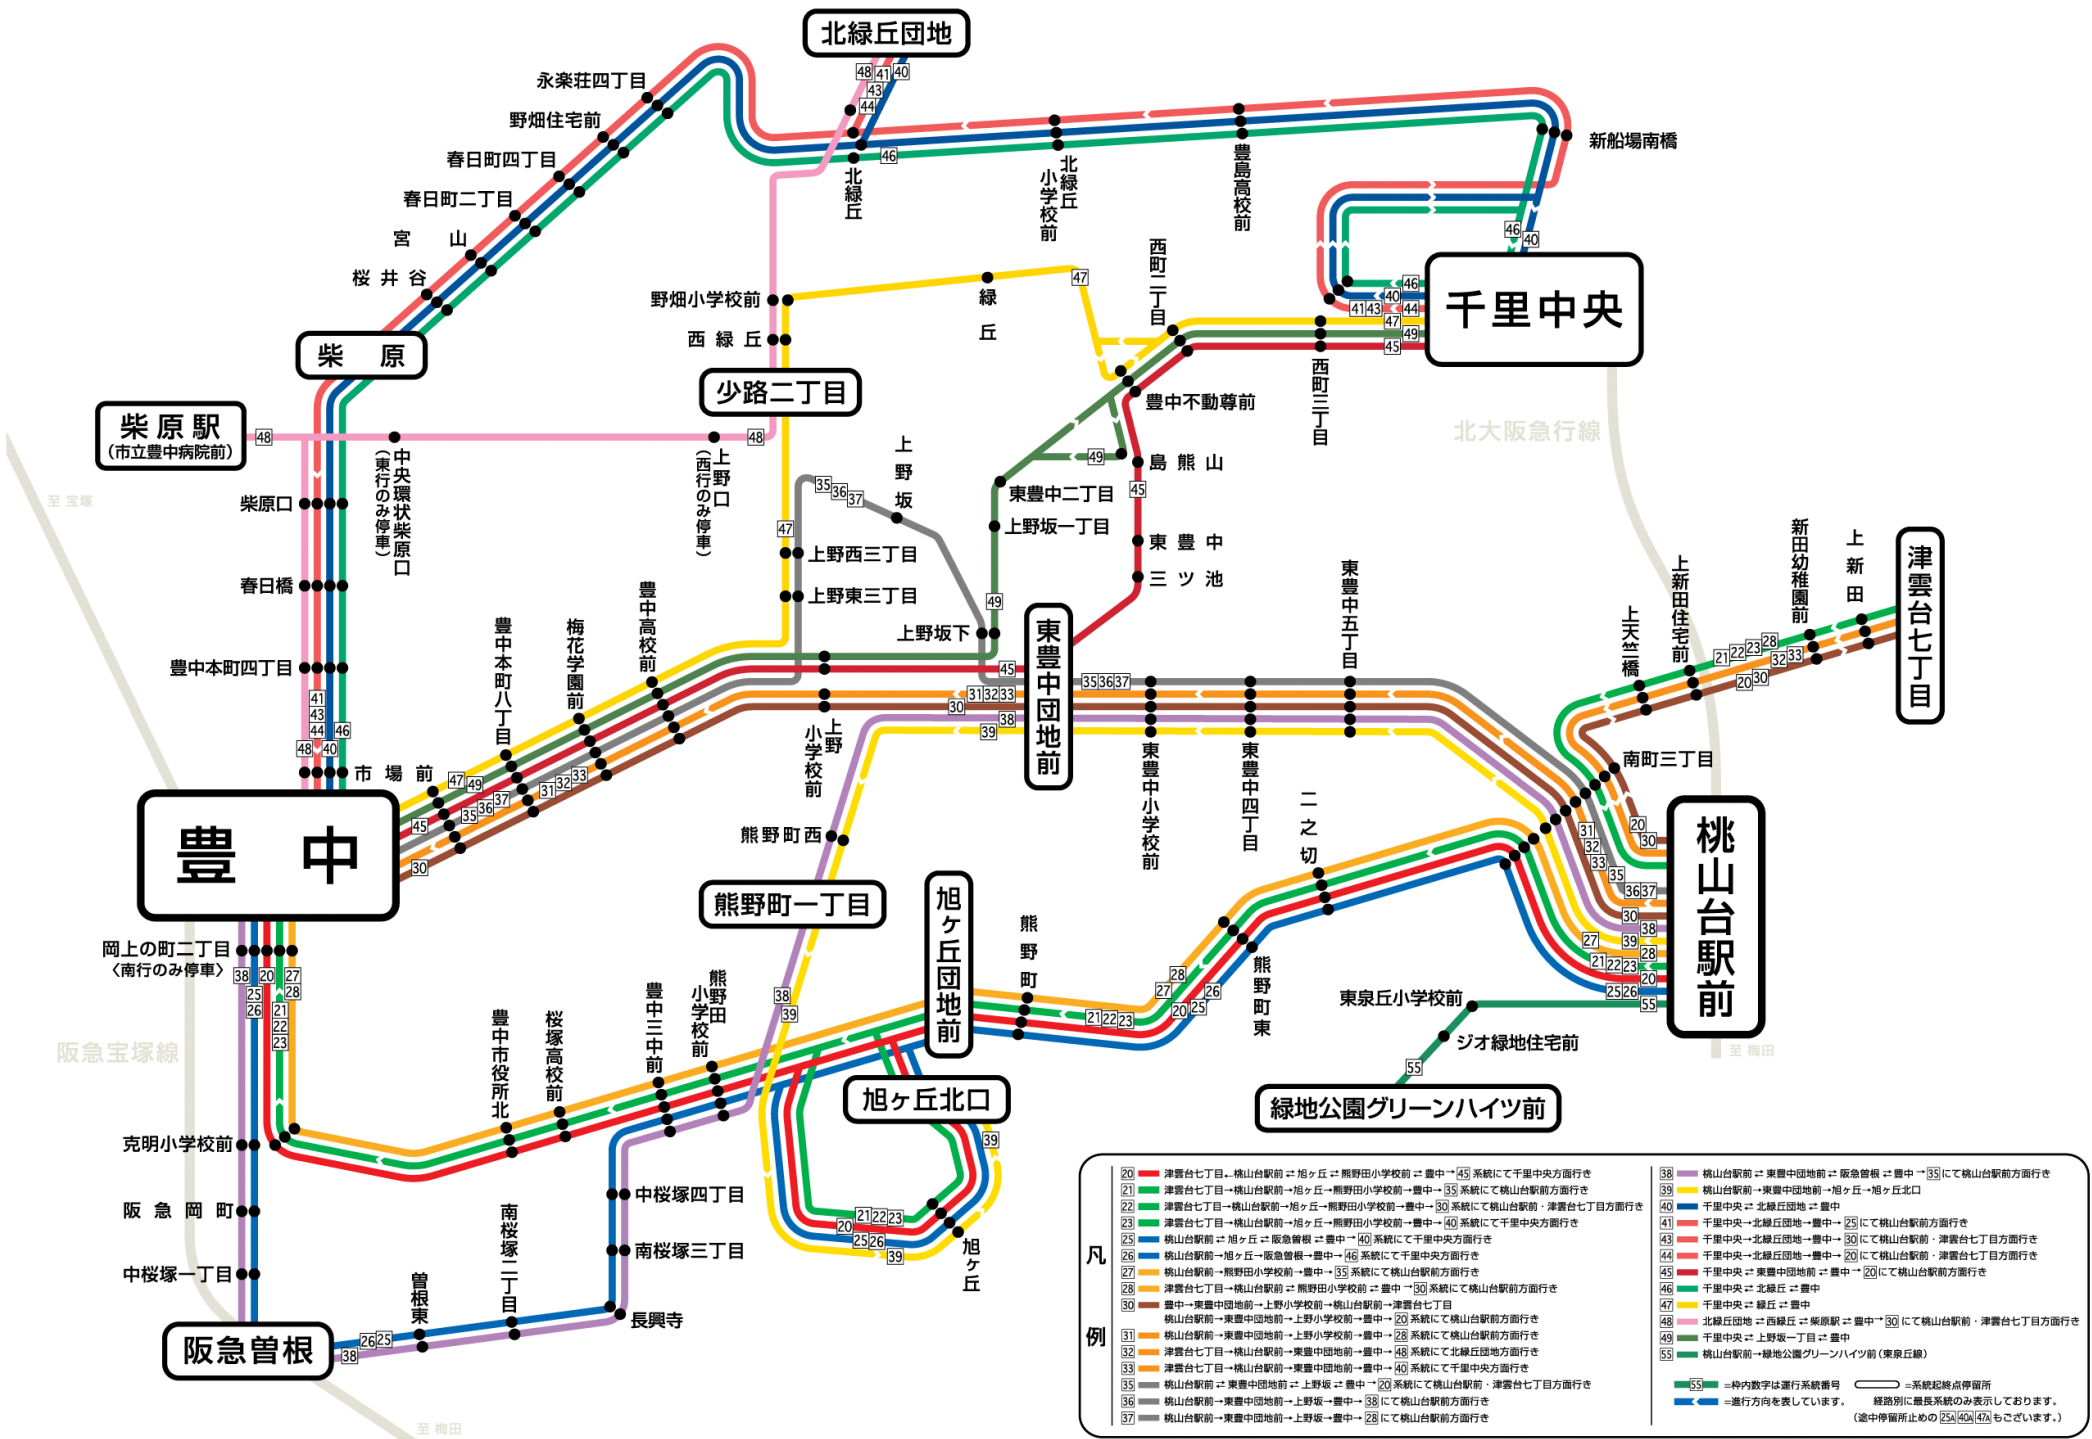

# 阪急バス 千里(I)営業所路線図

**凡例**

20	津雲台七丁目→桃山台駅前→旭ヶ丘→熊野田小学校前→豊中→45系統にて千里中央方面行き	38	桃山台駅前→東豊中団地前→阪急曾根→豊中→39系統にて桃山台駅前方面行き
21	津雲台七丁目→桃山台駅前→旭ヶ丘→熊野田小学校前→豊中→35系統にて桃山台駅前方面行き	39	桃山台駅前→東豊中団地前→旭ヶ丘→熊野田小学校前→豊中→35系統にて桃山台駅前方面行き
22	津雲台七丁目→桃山台駅前→旭ヶ丘→熊野田小学校前→豊中→30系統にて桃山台駅前→津雲台七丁目方面行き	40	千里中央→北緑丘団地→豊中
23	津雲台七丁目→桃山台駅前→旭ヶ丘→熊野田小学校前→豊中→40系統にて千里中央方面行き	41	千里中央→北緑丘団地→豊中→39にて桃山台駅前方面行き
24	桃山台駅前→旭ヶ丘→阪急曾根→豊中→46系統にて千里中央方面行き	42	千里中央→北緑丘団地→豊中→39にて桃山台駅前→津雲台七丁目方面行き
25	桃山台駅前→旭ヶ丘→阪急曾根→豊中→46系統にて千里中央方面行き	43	千里中央→北緑丘団地→豊中→39にて桃山台駅前→津雲台七丁目方面行き
26	桃山台駅前→旭ヶ丘→阪急曾根→豊中→46系統にて千里中央方面行き	44	千里中央→東豊中団地前→豊中→39にて桃山台駅前→津雲台七丁目方面行き
27	桃山台駅前→熊野田小学校前→豊中→35系統にて桃山台駅前方面行き	45	千里中央→東豊中団地前→豊中→39にて桃山台駅前方面行き
28	津雲台七丁目→桃山台駅前→熊野田小学校前→豊中→39系統にて桃山台駅前方面行き	46	千里中央→北緑丘→豊中
29	豊中→東豊中団地前→上野小学校前→桃山台駅前→津雲台七丁目	47	千里中央→緑丘→豊中
30	桃山台駅前→東豊中団地前→上野小学校前→豊中→28系統にて桃山台駅前方面行き	48	北緑丘団地→西緑丘→東豊中→30にて桃山台駅前→津雲台七丁目方面行き
31	桃山台駅前→東豊中団地前→上野小学校前→豊中→28系統にて桃山台駅前方面行き	49	千里中央→上野坂一丁目→豊中
32	津雲台七丁目→桃山台駅前→東豊中団地前→豊中→48系統にて北緑丘団地方面行き	55	桃山台駅前→緑地公園グリーンハイツ前(東豊中線)
33	津雲台七丁目→桃山台駅前→東豊中団地前→豊中→40系統にて千里中央方面行き		
34	津雲台七丁目→桃山台駅前→東豊中団地前→豊中→40系統にて千里中央方面行き		
35	桃山台駅前→東豊中団地前→上野坂→豊中→20系統にて桃山台駅前→津雲台七丁目方面行き		
36	桃山台駅前→東豊中団地前→上野坂→豊中→38にて桃山台駅前方面行き		
37	桃山台駅前→東豊中団地前→上野坂→豊中→28にて桃山台駅前方面行き		

55 = 種内数字は運行系統番号      ○ = 系統起終点停留所  
→ = 進行方向を表しています。      経路別に最長系統のみ表示しております。  
→ = 経路別に最長系統のみ表示しております。  
→ (途中停留所止め) 24, 42, 44, 46 もごさいます。

→ = 進行方向を表しています。    ○ = 主な停留所  
21 = 案内数字は運行系統番号  
 経路別に最長系統のみ表示しております。

**凡 例**

(歌田市内線)

- 12 JR岸辺北口～市場～下山田～山田櫻切山～山田宮ノ前～新小川～阪急山田～千里中央
- 18 JR岸辺北口～市場～下山田～山田櫻切山～山田宮ノ前～新小川～阪急山田～千里中央

(阪大病院線)

- 72 千里中央～北町二丁目～北千里～金蘭会学園前→阪大本部前→千里中央
- 77 千里中央～阪大本部前→金蘭会学園前→北千里→北町二丁目→千里中央(北千里～北町二丁目→千里中央間は71系統にて運転します。)
- 164 千里中央～阪大本部前

(千里ニュータウン線)

- 60 津雲台センター前～新田幼稚園前→新田住宅前→桃山台駅前
- 61 千里中央～南町二丁目～桃山台駅前→南千里～津雲台センター前→阪急山田→千里中央
- 62 桃山台駅前→南千里→津雲台センター前→南千里→佐竹台高野台(南千里からは8系統にて運転します。)
- 65 千里中央～南町二丁目～桃山台駅前→南千里→津雲台センター前→津雲台七丁目
- 67 千里中央～東町センター前→津雲台七
- 68 千里中央～東町センター前⇄桃山台駅前⇄(佐竹台⇄高野台)
- 69 千里中央⇄南町二丁目⇄桃山台駅前⇄南千里⇄(佐竹台⇄高野台)
- 71 千里中央～北町二丁目～青山台二丁目～北千里
- 76 千里中央⇄北千里⇄(藤白台⇄古江台)
- 77 千里中央⇄北千里⇄(古江台⇄藤白台)