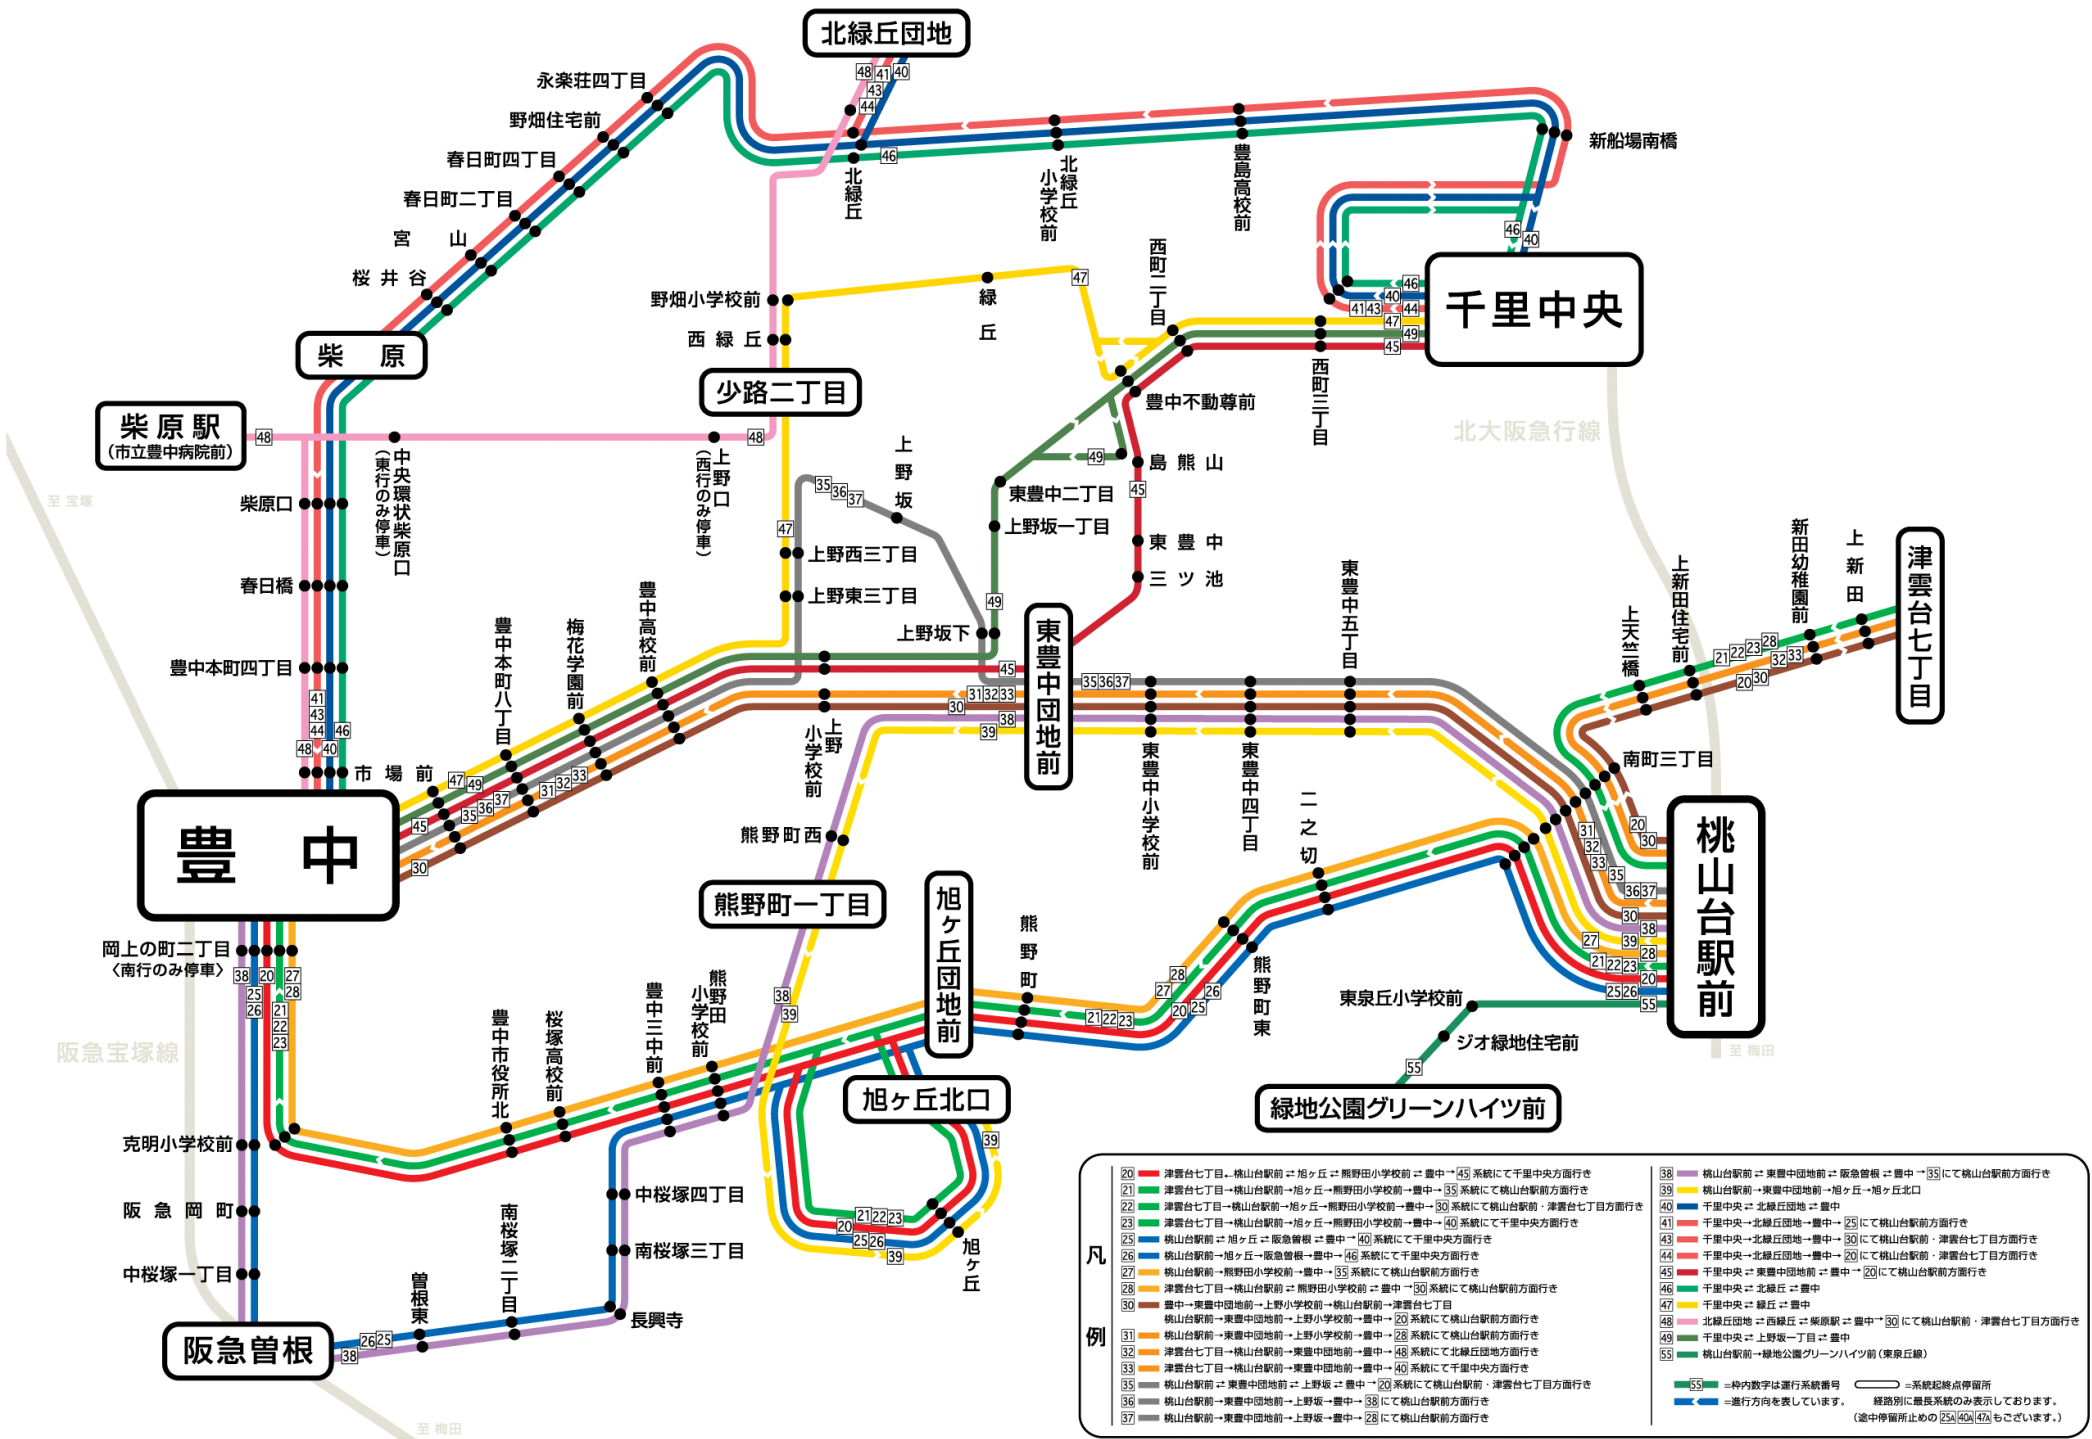

阪急バス 千里(I)営業所路線図

凡例

20	津雲台七丁目→桃山台駅前→旭ヶ丘→熊野田小学校前→豊中→45系統にて千里中央方面行き	38	桃山台駅前→東豊中団地前→阪急曾根→豊中→39系統にて桃山台駅前方面行き
21	津雲台七丁目→桃山台駅前→旭ヶ丘→熊野田小学校前→豊中→35系統にて桃山台駅前方面行き	39	桃山台駅前→東豊中団地前→旭ヶ丘→熊野田小学校前→豊中→35系統にて桃山台駅前方面行き
22	津雲台七丁目→桃山台駅前→旭ヶ丘→熊野田小学校前→豊中→30系統にて桃山台駅前→津雲台七丁目方面行き	40	千里中央→北緑丘団地→豊中
23	津雲台七丁目→桃山台駅前→旭ヶ丘→熊野田小学校前→豊中→40系統にて千里中央方面行き	41	千里中央→北緑丘団地→豊中→25にて桃山台駅前方面行き
24	桃山台駅前→旭ヶ丘→阪急曾根→豊中→46系統にて千里中央方面行き	42	千里中央→北緑丘団地→豊中→30にて桃山台駅前→津雲台七丁目方面行き
25	桃山台駅前→旭ヶ丘→阪急曾根→豊中→46系統にて千里中央方面行き	43	千里中央→北緑丘団地→豊中→20にて桃山台駅前→津雲台七丁目方面行き
26	桃山台駅前→旭ヶ丘→阪急曾根→豊中→46系統にて千里中央方面行き	44	千里中央→東豊中団地前→豊中→20にて桃山台駅前→津雲台七丁目方面行き
27	桃山台駅前→熊野田小学校前→豊中→35系統にて桃山台駅前方面行き	45	千里中央→東豊中団地前→豊中→20にて桃山台駅前方面行き
28	津雲台七丁目→桃山台駅前→熊野田小学校前→豊中→30系統にて桃山台駅前方面行き	46	千里中央→北緑丘→豊中
29	豊中→東豊中団地前→上野小学校前→桃山台駅前→津雲台七丁目	47	千里中央→緑丘→豊中
30	桃山台駅前→東豊中団地前→上野小学校前→豊中→20系統にて桃山台駅前方面行き	48	北緑丘団地→西緑丘→東豊中→30にて桃山台駅前→津雲台七丁目方面行き
31	桃山台駅前→東豊中団地前→上野小学校前→豊中→20系統にて桃山台駅前方面行き	49	千里中央→上野坂一丁目→豊中
32	津雲台七丁目→桃山台駅前→東豊中団地前→豊中→48系統にて北緑丘団地方面行き	50	桃山台駅前→緑地公園グリーンハイツ前(東豊中線)
33	津雲台七丁目→桃山台駅前→東豊中団地前→豊中→40系統にて千里中央方面行き		
34	津雲台七丁目→桃山台駅前→東豊中団地前→豊中→40系統にて千里中央方面行き		
35	桃山台駅前→東豊中団地前→上野坂→豊中→20系統にて桃山台駅前→津雲台七丁目方面行き		
36	桃山台駅前→東豊中団地前→上野坂→豊中→38にて桃山台駅前方面行き		
37	桃山台駅前→東豊中団地前→上野坂→豊中→28にて桃山台駅前方面行き		

55 = 種内数字は運行系統番号 ○ = 系統起終点停留所
→ = 進行方向を表しています。 経路別に最長系統のみ表示しております。
→ = 経路別に最長系統のみ表示しております。
→ (途中停留所止め)の24, 42, 44, 46もごさいます。

阪急バス 千里(Ⅱ)営業所路線図

凡 例

21 千里中央→**急行**→白島→彩都粟生北五丁目→彩都西駅→彩都あさぎ三丁目
→粟生団地→白島→**急行**→新船場北橋→千里中央
↳市立病院前

21 粟生団地→白島→**急行**→千里中央

22 千里中央→新船場北橋→白島→粟生団地→彩都あさぎ三丁目
↳市立病院前
→彩都西駅→彩都粟生北五丁目→白島→**急行**→千里中央

22 千里中央→**急行**→白島→粟生団地

○=主な停留所
○=進行方向を表しています。 ○=主な停留所
21=種内数字は運行系統番号
経路別に最長系統のみ表示しております。

凡 例

(枚田市内線)
112 JR岸辺北口～市場～下山田～山田櫻切山～山田宮ノ前～新小川～阪急山田～千里中央
118 JR岸辺北口～市場～下山田～山田櫻切山～山田宮ノ前～新小川～阪急山田～千里中央