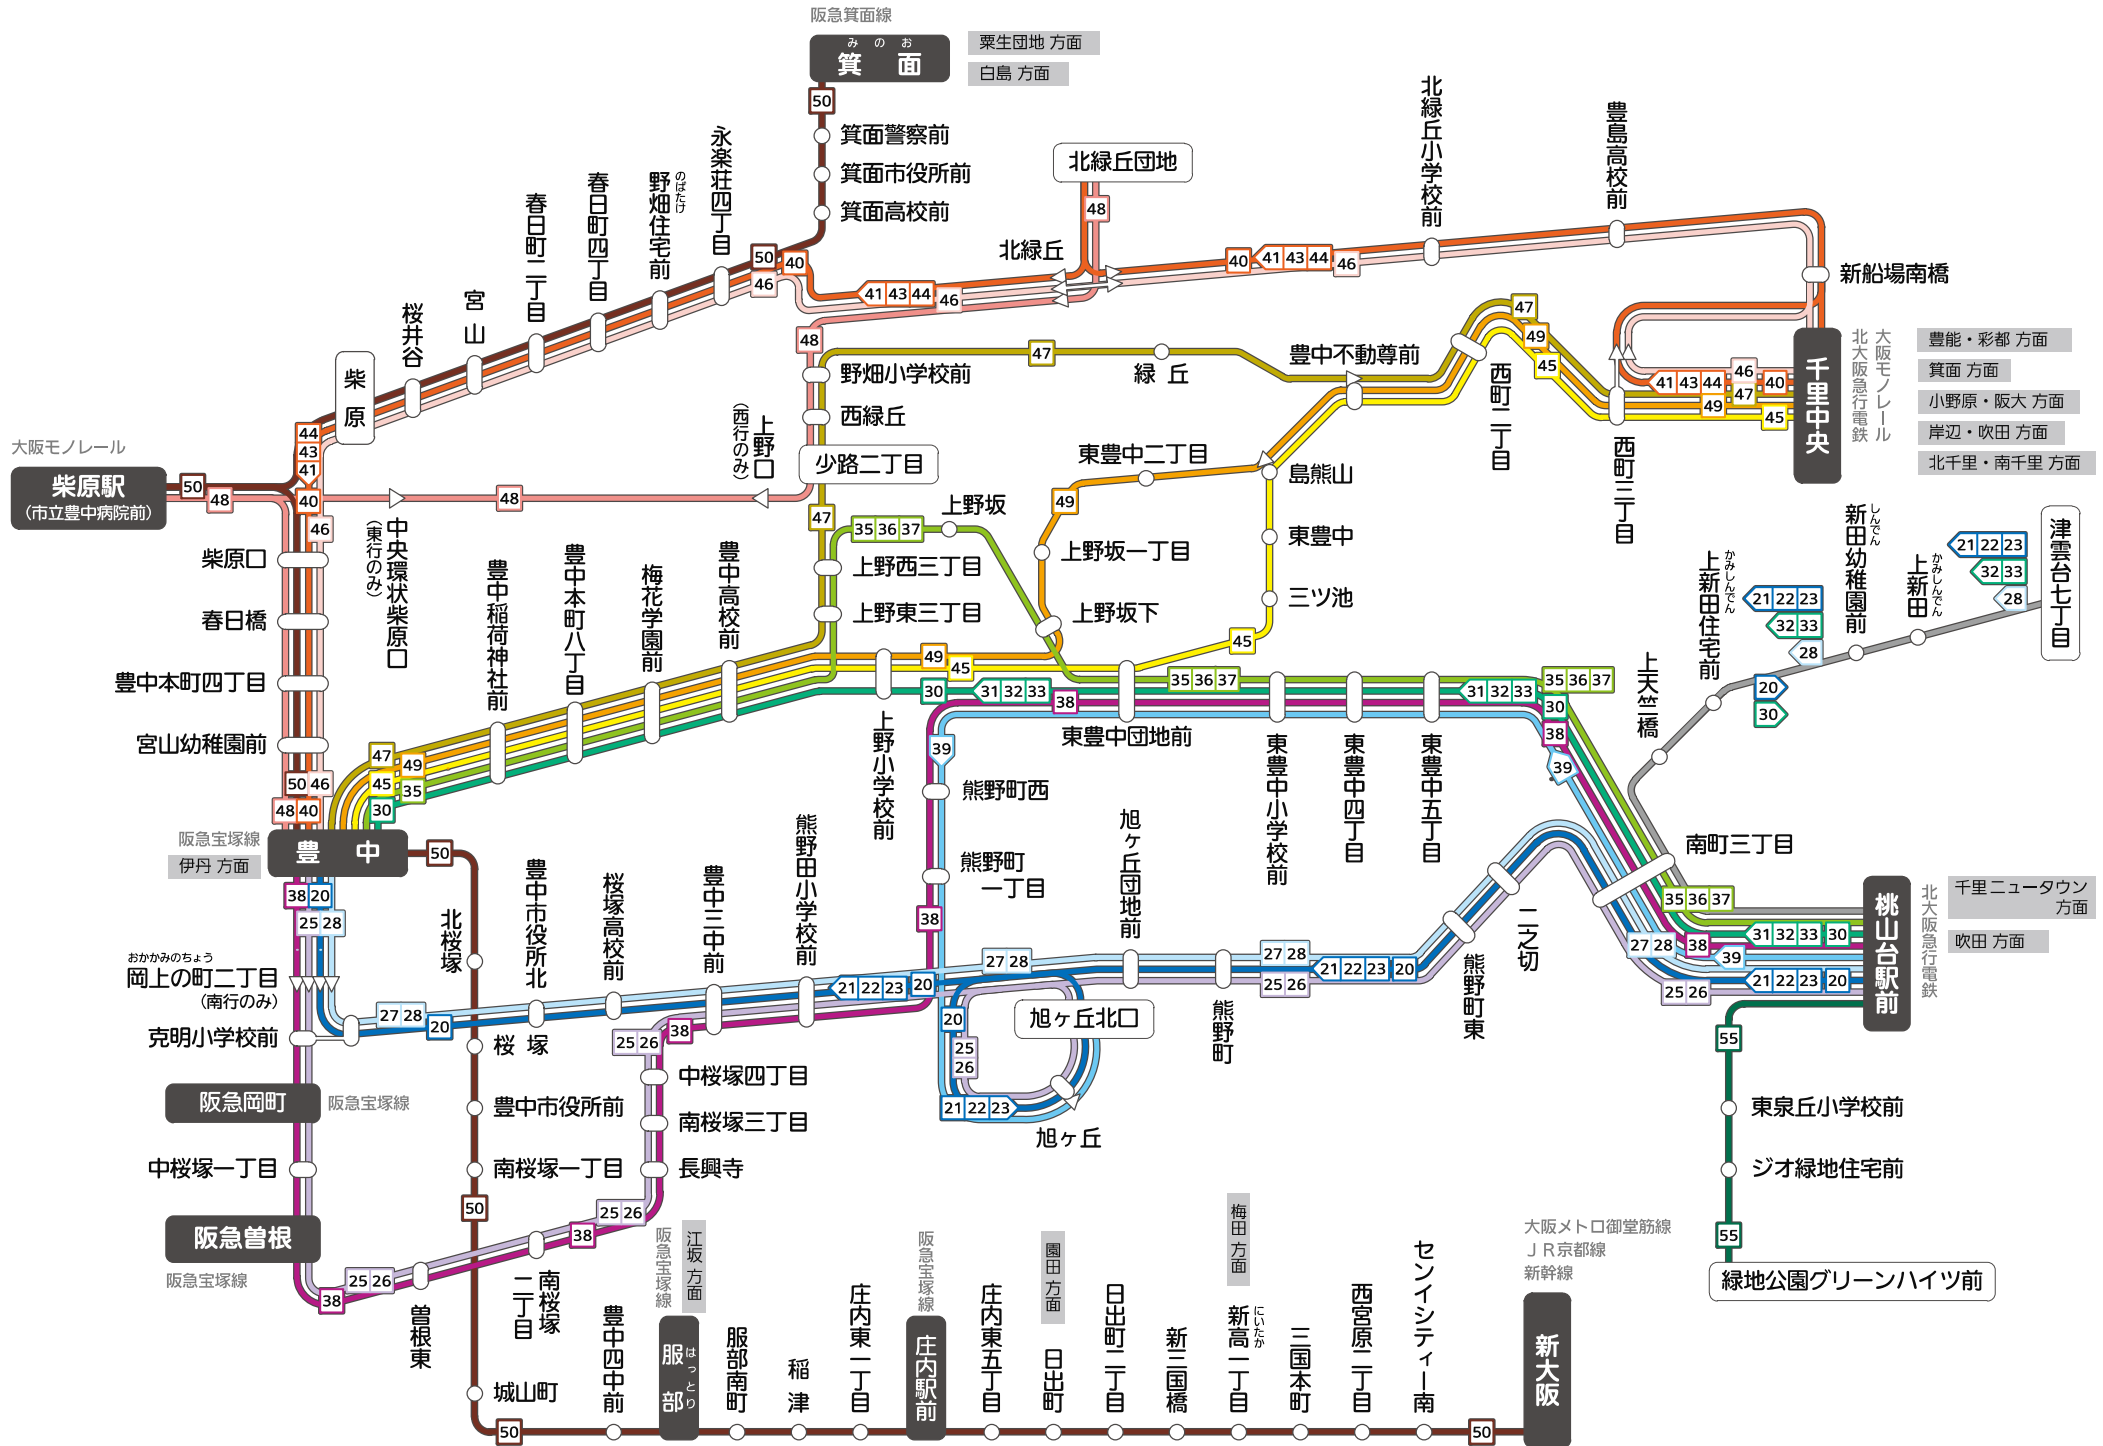

阪急バス 千里(I)営業所路線図

阪急バス 千里(Ⅱ)営業所路線図

凡 例

- 21 千里中央→**67**→白島→彩都粟生北五丁目→彩都西駅→彩都あさぎ三丁目→粟生団地→白島→新船場北橋→千里中央
市立病院前
 - 21 粟生団地→白島→**67**→千里中央
 - 22 千里中央→新船場北橋→白島→粟生団地→彩都あさぎ三丁目
市立病院前
 - 彩都西駅→彩都粟生北五丁目→白島→**67**→千里中央
 - 22 千里中央→**67**→白島→粟生団地
- = 進行方向を表しています。 ○ = 主な停留所
21 = 特内数字は運行系統番号
 経路別に最長系統のみ表示しております。

凡 例

- (枚田市内線)
- 12 JR岸辺北口～市場～下山田～山田櫻切山～山田宮ノ前～新小川～阪急山田～千里中央
 - 18 JR岸辺北口～市場～下山田～山田櫻切山～山田宮ノ前～新小川～阪急山田～千里中央
- (阪大病院線)
- 72 千里中央～北町二丁目～北千里～金蘭会学園前→阪大本部前→千里中央
 - 77 千里中央～阪大本部前→金蘭会学園前→北千里→北町二丁目→千里中央(北千里～北町二丁目→千里中央間は71系統にて運転します。)
 - 164 千里中央～阪大本部前
- (千里ニュータウン線)
- 60 津雲台センター前→新田幼稚園前→上新田住宅前→桃山台駅前
 - 61 千里中央～南町二丁目～桃山台駅前～南千里～津雲台センター前→阪急山田～千里中央
 - 62 桃山台駅前→南千里→津雲台センター前→南千里→佐竹台高野台(南千里からは61系統にて運転します。)
 - 65 千里中央～南町二丁目～桃山台駅前～南千里～津雲台センター前→津雲台七丁目
 - 67 千里中央～東町センター前→津雲台七丁目
 - 68 千里中央～東町センター前⇄津雲台センター前⇄(佐竹台⇄高野台)
 - 69 千里中央⇄南町二丁目⇄桃山台駅前⇄南千里⇄(佐竹台⇄高野台)
 - 71 千里中央～北町二丁目～青山台二丁目～北千里
 - 76 千里中央⇄北千里⇄(藤白台⇄古江台)
 - 77 千里中央⇄北千里⇄(古江台⇄藤白台)
- (エキスポシティ線)
- 100 **67** JR茨木～日本庭園前～万博記念公園駅(エキスポシティ前)
- = 主な停留所 → = 進行方向を表しています。
2 = 特内数字は運行系統番号
 経路別に最長系統のみ表示しております。