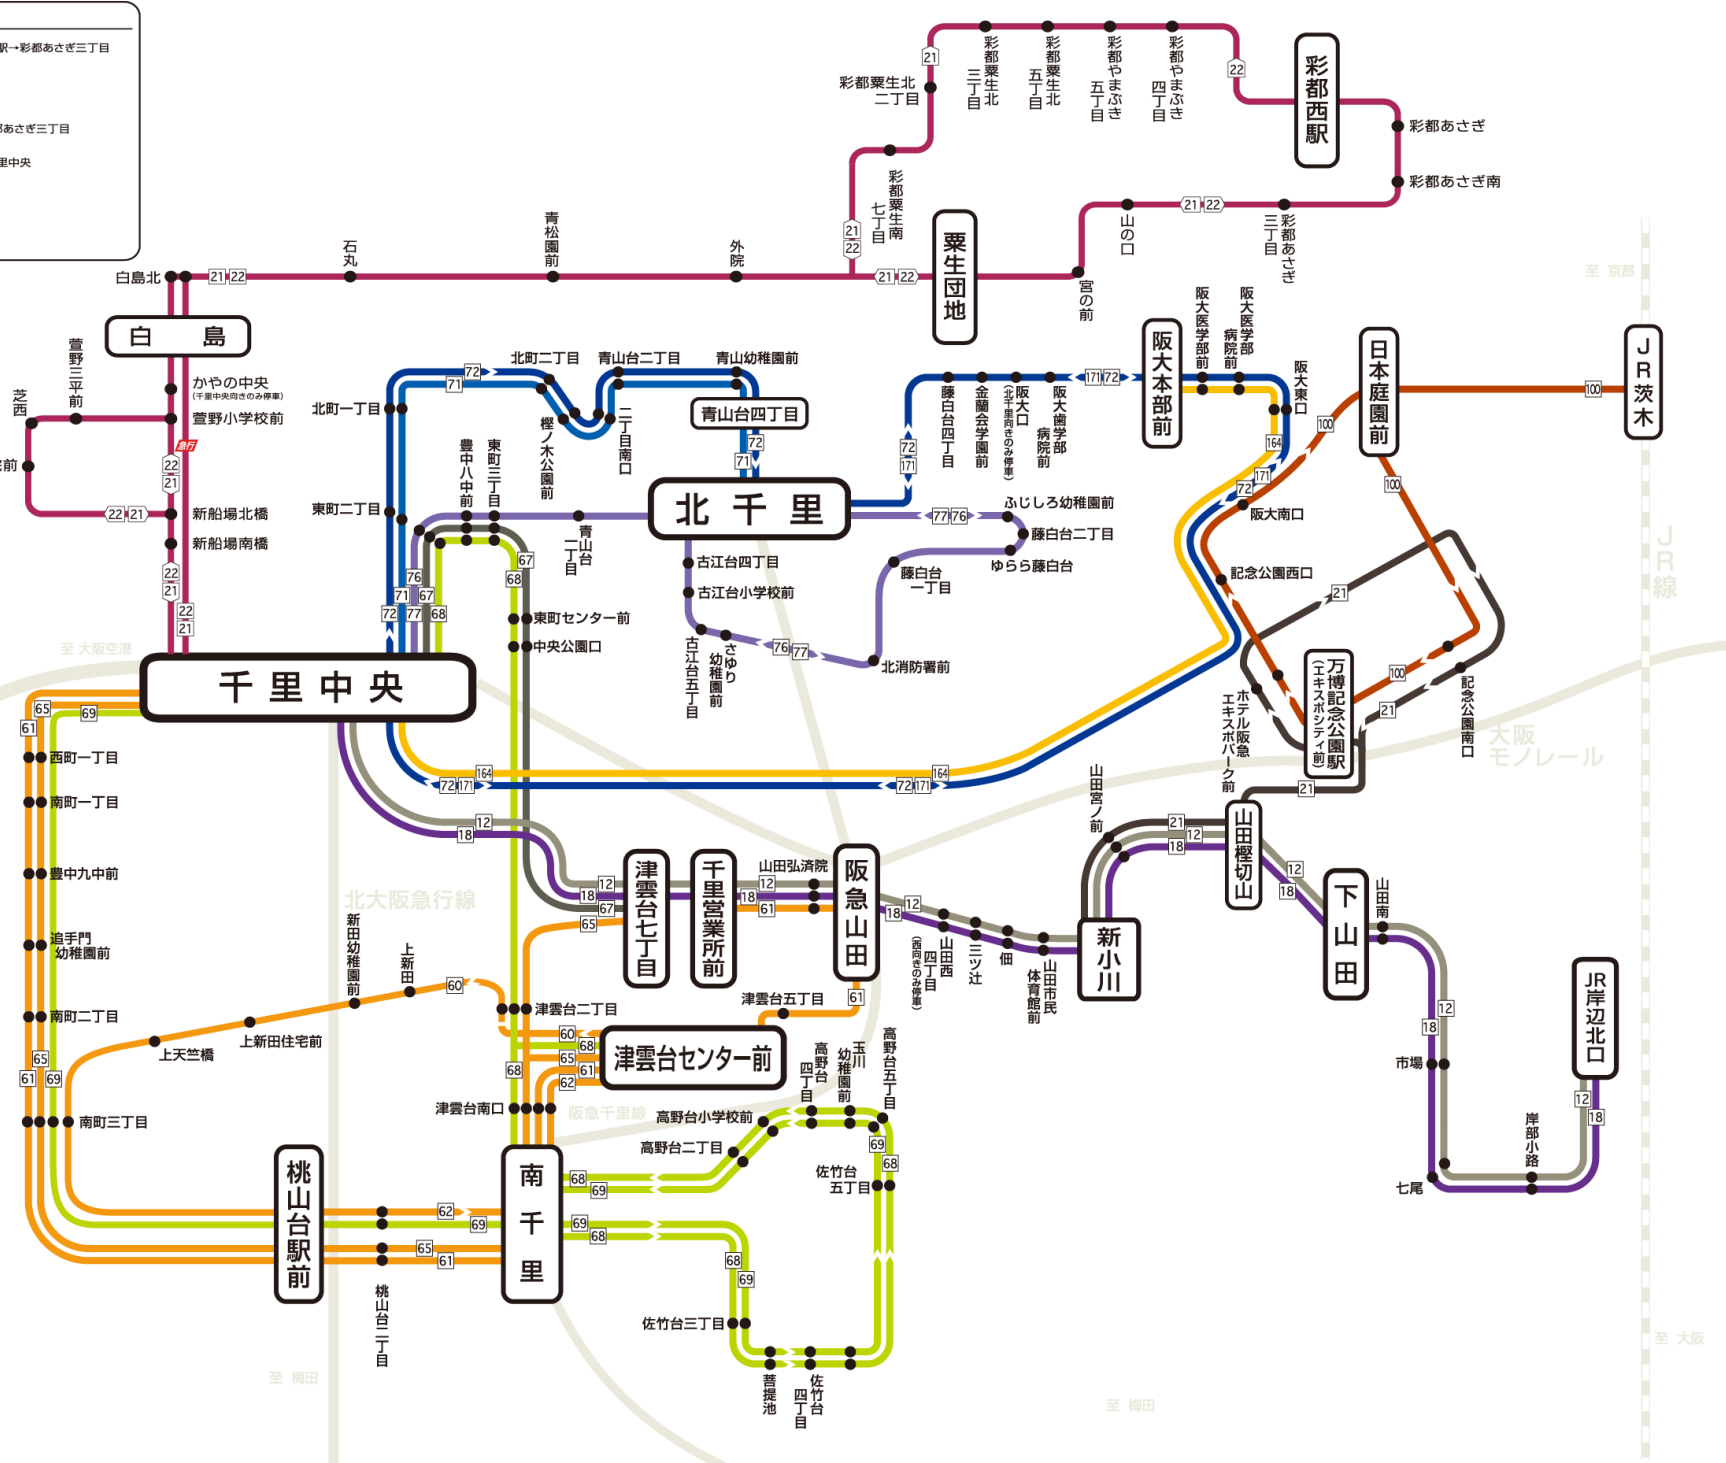

55 = 種内数字は運行系統番号      ○ = 系統起終点停留所  
→ = 進行方向を表しています。      経路別に最長系統のみ表示しております。  
→ = 経路別に最長系統のみ表示しております。  
→ (途中停留所止め) 24, 42, 44, 46 もごさいます。

→ = 進行方向を表しています。    ○ = 主な停留所  
21 = 案内数字は運行系統番号  
 経路別に最長系統のみ表示しております。

**凡 例**

(歌田市内線)

- 12 JR岸辺北口～市場～下山田～山田櫻切山～山田宮ノ前～新小川～阪急山田～千里中央
- 18 JR岸辺北口～市場～下山田～山田櫻切山～山田宮ノ前～新小川～阪急山田～千里中央

(阪大病院線)

- 72 千里中央～北町二丁目～北千里～金蘭会学園前→阪大本部前→千里中央
- 77 千里中央～阪大本部前→金蘭会学園前→北千里→北町二丁目→千里中央(北千里～北町二丁目→千里中央間は71系統にて運転します。)
- 164 千里中央～阪大本部前

(千里ニュータウン線)

- 60 津雲台センター前～新田幼稚園前→新田住宅前→桃山台駅前
- 61 千里中央～南町二丁目～桃山台駅前→南千里～津雲台センター前→阪急山田→千里中央
- 62 桃山台駅前→南千里→津雲台センター前→南千里→佐竹台高野台(南千里からは8系統にて運転します。)
- 65 千里中央～南町二丁目～桃山台駅前→南千里→津雲台センター前→津雲台七丁目
- 67 千里中央～東町センター前→津雲台七
- 68 千里中央～東町センター前⇄桃山台駅前⇄(佐竹台⇄高野台)
- 69 千里中央⇄南町二丁目⇄桃山台駅前⇄南千里⇄(佐竹台⇄高野台)
- 71 千里中央～北町二丁目～青山台二丁目～北千里
- 76 千里中央⇄北千里⇄(藤白台⇄古江台)
- 77 千里中央⇄北千里⇄(古江台⇄藤白台)

(エキスポシティ線)

- 100 **47** JR茨木～日本庭園前～万博記念公園駅(エキスポシティ前)

○ = 主な停留所    → = 進行方向を表しています。  
2 = 案内数字は運行系統番号  
 経路別に最長系統のみ表示しております。

至 京都

JR 茨木

JR 線

至 大阪

至 梅田