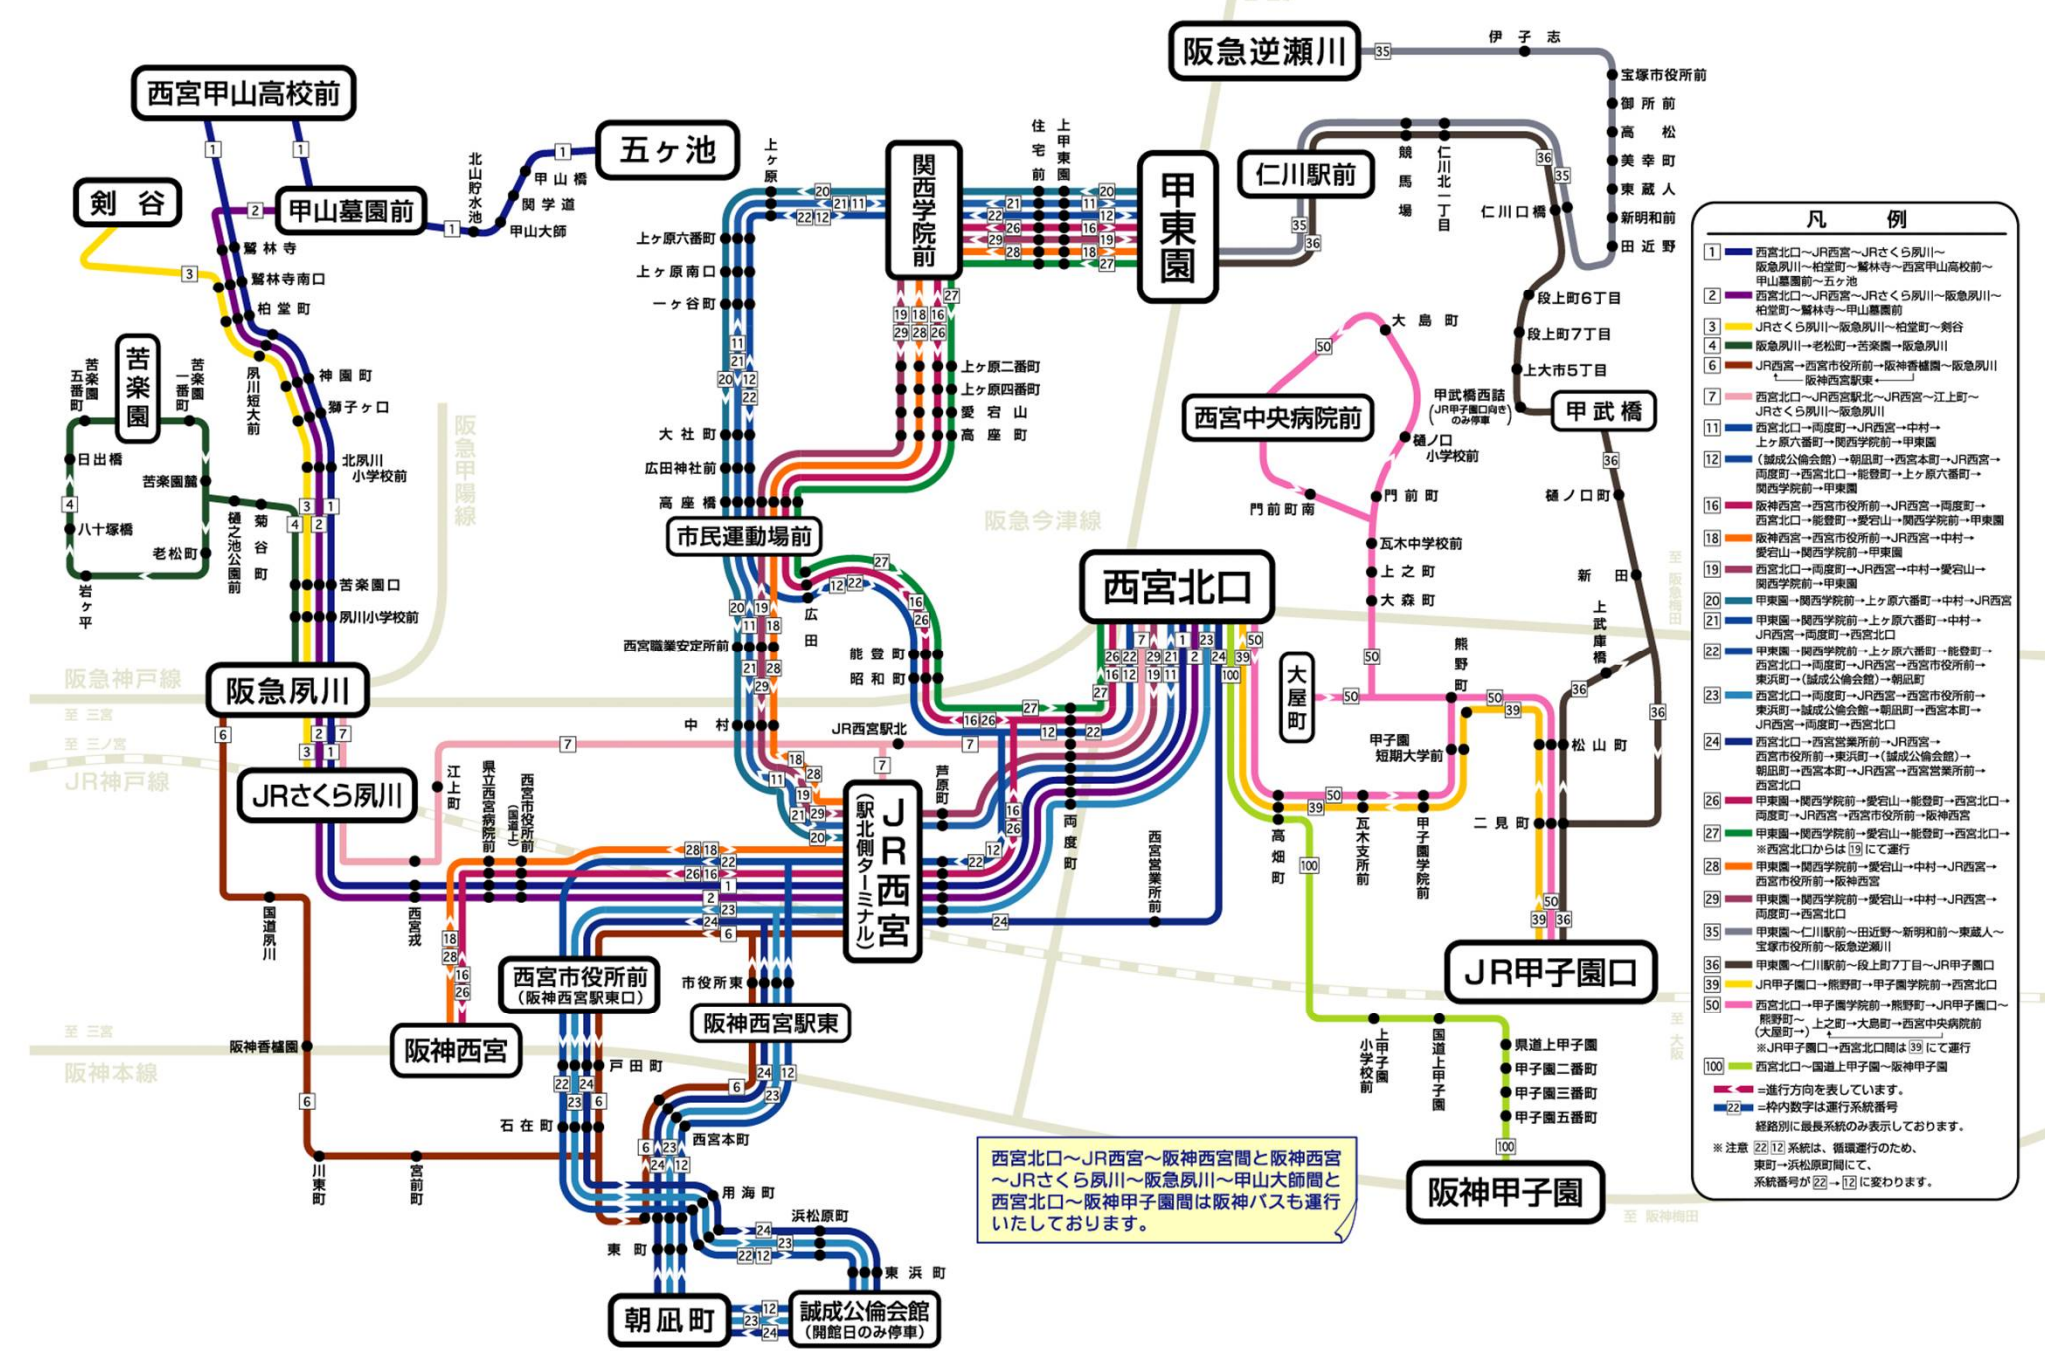

阪急バス 西宮営業所路線図

- ### 凡例
- 1 西宮北口～JR西宮～JRさくら夙川～阪急夙川～柏堂町～鷺林寺～西宮甲山高校前～甲山墓園前～五ヶ池
 - 2 西宮北口～JR西宮～JRさくら夙川～阪急夙川～柏堂町～鷺林寺～甲山墓園前
 - 3 JRさくら夙川～阪急夙川～柏堂町～剣谷
 - 4 阪急夙川～老松町～吾楽園～阪急夙川～阪神西宮駅前
 - 5 JR西宮～西宮市役所前～阪神香櫛園～阪急夙川
 - 6 JR西宮～西宮市役所前～JR西宮～江上町～JRさくら夙川～阪急夙川
 - 7 西宮北口～両度町～JR西宮～中村～上ヶ原六番町～関西学院前～甲東園
 - 8 (誠成公倫会館)～朝凧町～西宮本町～JR西宮～両度町～西宮北口～能登町～上ヶ原六番町～関西学院前～甲東園
 - 9 阪神西宮～西宮市役所前～JR西宮～両度町～西宮北口～能登町～愛宕山～関西学院前～甲東園
 - 10 阪神西宮～西宮市役所前～JR西宮～中村～愛宕山～関西学院前～甲東園
 - 11 西宮北口～両度町～JR西宮～中村～愛宕山～関西学院前～甲東園
 - 12 甲東園～関西学院前～上ヶ原六番町～中村～JR西宮
 - 13 甲東園～関西学院前～上ヶ原六番町～中村～JR西宮～両度町～西宮北口
 - 14 甲東園～関西学院前～上ヶ原六番町～能登町～西宮北口～両度町～JR西宮～西宮市役所前～東浜町～(誠成公倫会館)～朝凧町
 - 15 西宮北口～両度町～JR西宮～西宮市役所前～東浜町～(誠成公倫会館)～朝凧町～西宮本町～JR西宮～両度町～西宮北口
 - 16 西宮北口～西宮営業所前～JR西宮～西宮市役所前～東浜町～(誠成公倫会館)～朝凧町～西宮本町～西宮北口
 - 17 甲東園～関西学院前～愛宕山～能登町～西宮北口～両度町～JR西宮～西宮市役所前～阪神西宮
 - 18 甲東園～関西学院前～愛宕山～能登町～西宮北口～西宮市役所前～東浜町～(誠成公倫会館)～朝凧町
 - 19 甲東園～関西学院前～愛宕山～中村～JR西宮～両度町～西宮北口
 - 20 甲東園～関西学院前～上ヶ原六番町～中村～JR西宮
 - 21 甲東園～関西学院前～上ヶ原六番町～中村～JR西宮～両度町～西宮北口
 - 22 甲東園～関西学院前～上ヶ原六番町～能登町～西宮北口～両度町～JR西宮～西宮市役所前～東浜町～(誠成公倫会館)～朝凧町
 - 23 西宮北口～両度町～JR西宮～西宮市役所前～東浜町～(誠成公倫会館)～朝凧町～西宮本町～JR西宮～両度町～西宮北口
 - 24 西宮北口～西宮営業所前～JR西宮～西宮市役所前～東浜町～(誠成公倫会館)～朝凧町～西宮本町～西宮北口
 - 25 甲東園～関西学院前～愛宕山～能登町～西宮北口～両度町～JR西宮～西宮市役所前～阪神西宮
 - 26 甲東園～関西学院前～愛宕山～能登町～西宮北口～西宮市役所前～東浜町～(誠成公倫会館)～朝凧町
 - 27 甲東園～関西学院前～愛宕山～能登町～西宮北口～西宮市役所前～東浜町～(誠成公倫会館)～朝凧町
 - 28 甲東園～関西学院前～愛宕山～中村～JR西宮～西宮市役所前～阪神西宮
 - 29 甲東園～関西学院前～愛宕山～中村～JR西宮～両度町～西宮北口
 - 30 甲東園～関西学院前～愛宕山～中村～JR西宮～両度町～西宮北口
 - 31 甲東園～関西学院前～田近野～新明和前～東蔵人～宝塚市役所前～阪急逆瀬川
 - 32 甲東園～関西学院前～段上町7丁目～JR甲子園口
 - 33 JR甲子園口～熊野町～甲子園学院前～西宮北口
 - 34 西宮北口～甲子園学院前～熊野町～JR甲子園口～大屋町～上之町～西宮中央病院前(大屋町)
 - 35 JR甲子園口～西宮北口間は 39 にて運行
 - 36 西宮北口～国道上甲子園～阪神甲子園
 - 37 西宮北口～国道上甲子園～阪神甲子園
 - 38 西宮北口～国道上甲子園～阪神甲子園
 - 39 西宮北口～国道上甲子園～阪神甲子園
 - 40 西宮北口～国道上甲子園～阪神甲子園
- 進行方向を表しています。
● 222 = 枠内数字は運行系統番号
● 経路別に最長系統のみ表示しております。
● ※注意 222 系統は、循環運行のため、東町～浜松原町間にて、系統番号が 222 → 122 に変わります。

西宮北口～JR西宮～阪神西宮間と阪神西宮～JRさくら夙川～阪急夙川～甲山大師間と西宮北口～阪神甲子園間は阪急バスも運行いたしております。