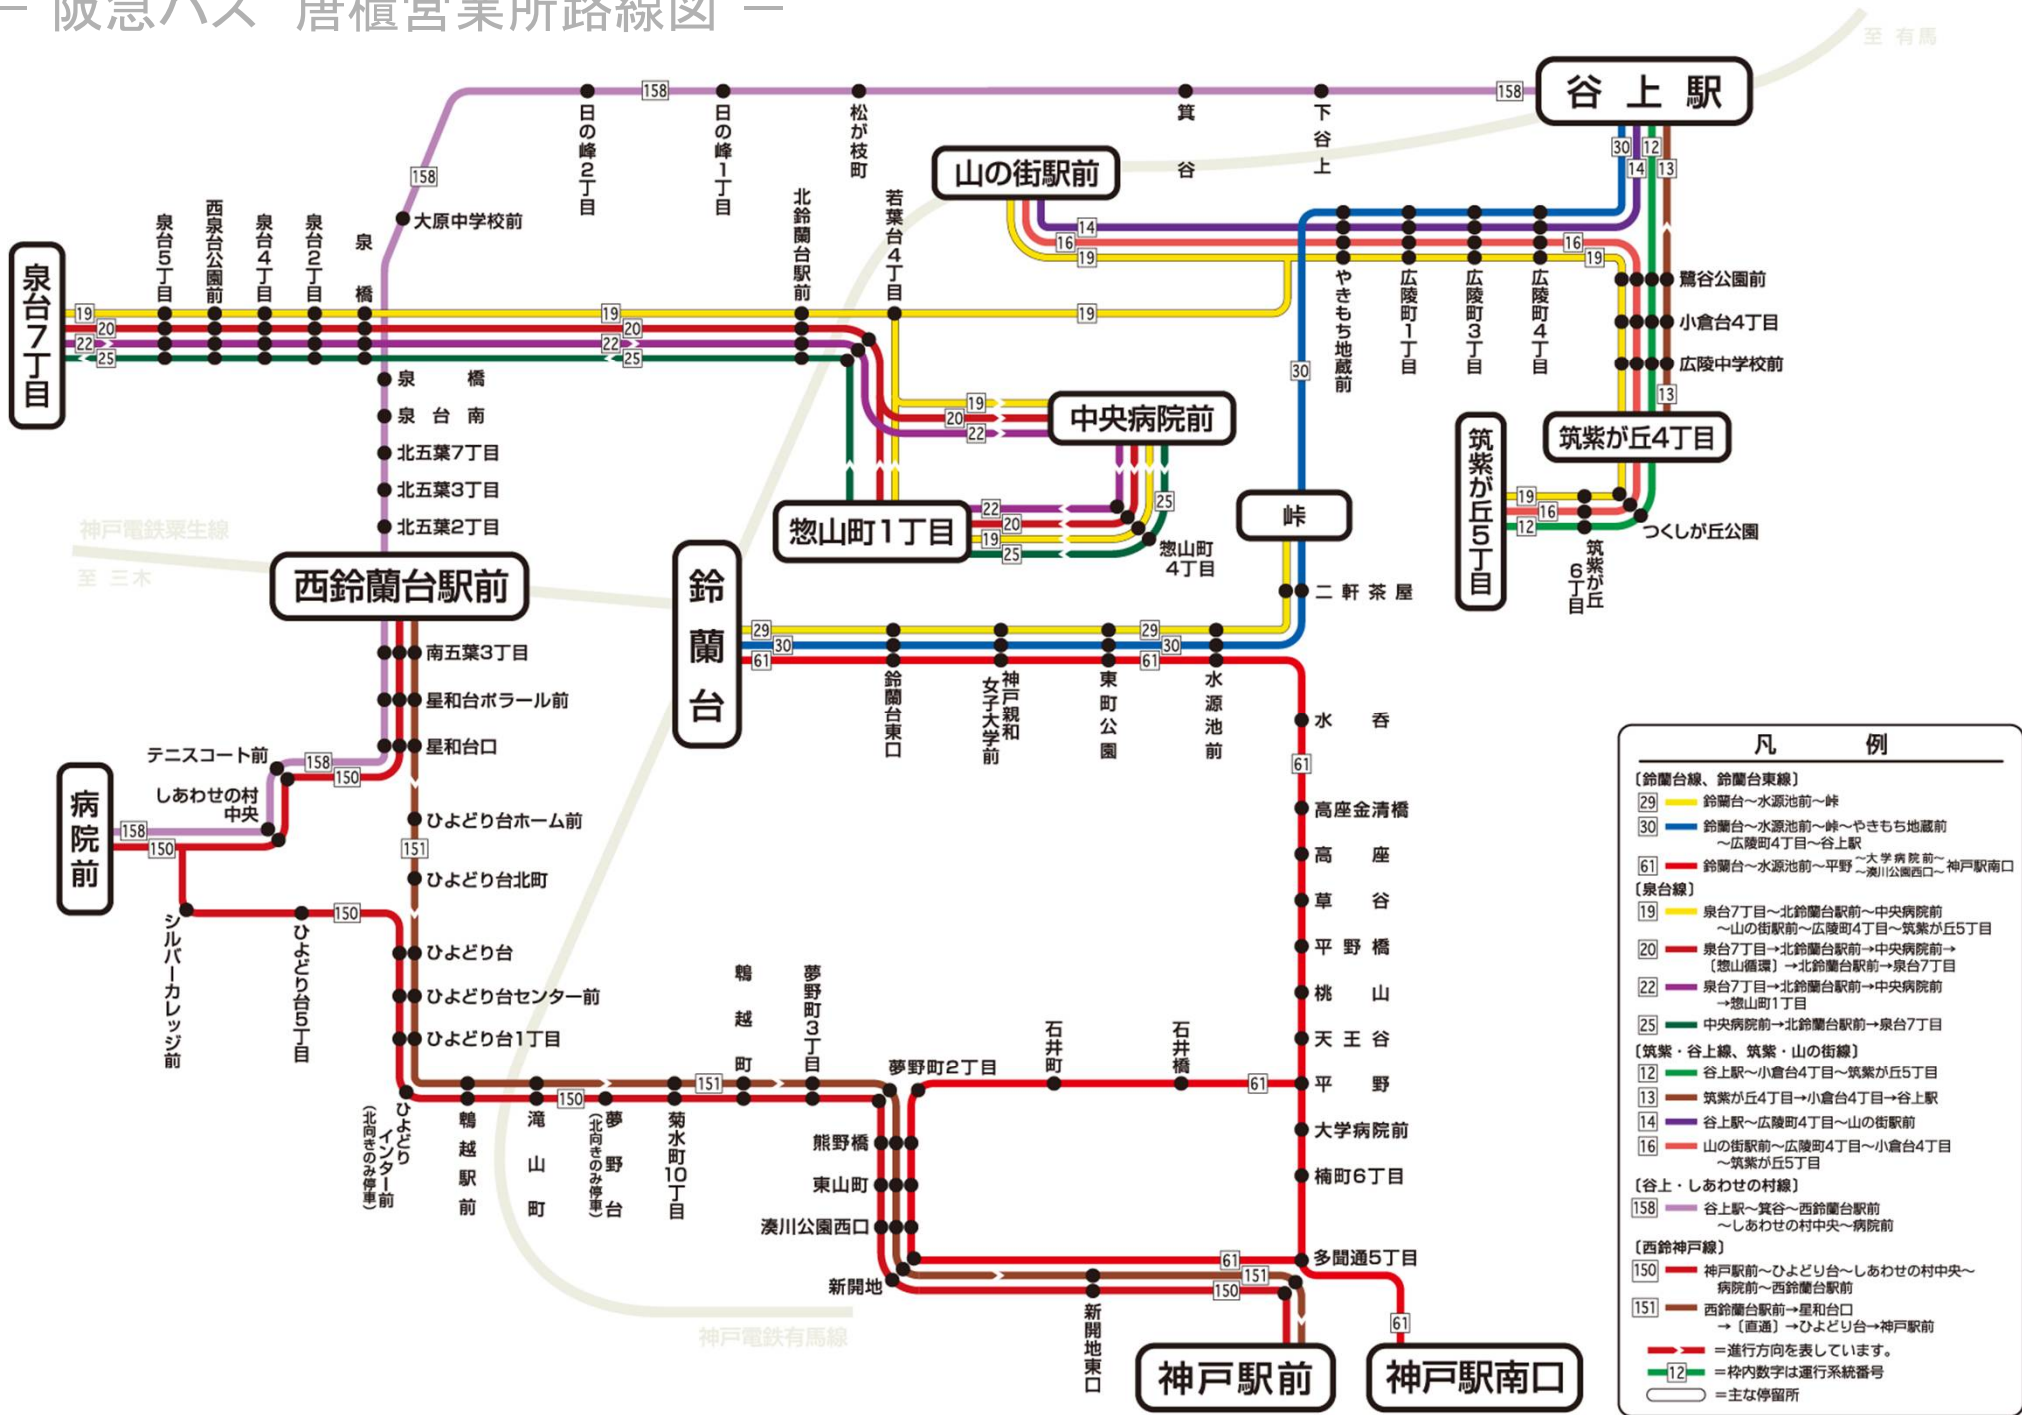

阪急バス 唐櫃営業所路線図

- ### 凡 例
- 【鈴蘭台線、鈴蘭台東線】
 - 29 鈴蘭台～水源池前～峠
 - 30 鈴蘭台～水源池前～峠～やきもち地藏前～広陵町4丁目～谷上駅
 - 61 鈴蘭台～水源池前～平野～湊川公園西口～神戸駅南口
 - 【泉台線】
 - 19 泉台7丁目～北鈴蘭台駅前～中央病院前～山の街駅前～広陵町4丁目～筑紫が丘5丁目
 - 20 泉台7丁目～北鈴蘭台駅前～中央病院前→【惣山循環】→北鈴蘭台駅前→泉台7丁目
 - 22 泉台7丁目～北鈴蘭台駅前→中央病院前→惣山町1丁目
 - 25 中央病院前→北鈴蘭台駅前→泉台7丁目
 - 【筑紫・谷上線、筑紫・山の街線】
 - 12 谷上駅～小倉台4丁目～筑紫が丘5丁目
 - 13 筑紫が丘4丁目→小倉台4丁目→谷上駅
 - 14 谷上駅～広陵町4丁目～山の街駅前
 - 16 山の街駅前～広陵町4丁目～小倉台4丁目～筑紫が丘5丁目
 - 【谷上・しあわせの村線】
 - 158 谷上駅～箕谷～西鈴蘭台駅前～しあわせの村中央～病院前
 - 【西鈴神戸線】
 - 150 神戸駅前～ひよどり台～しあわせの村中央～病院前～西鈴蘭台駅前
 - 151 西鈴蘭台駅前→星和台口→【直通】→ひよどり台→神戸駅前
 - = 進行方向を表しています。
 - 12 = 枠内数字は運行系統番号
 - = 主な停留所