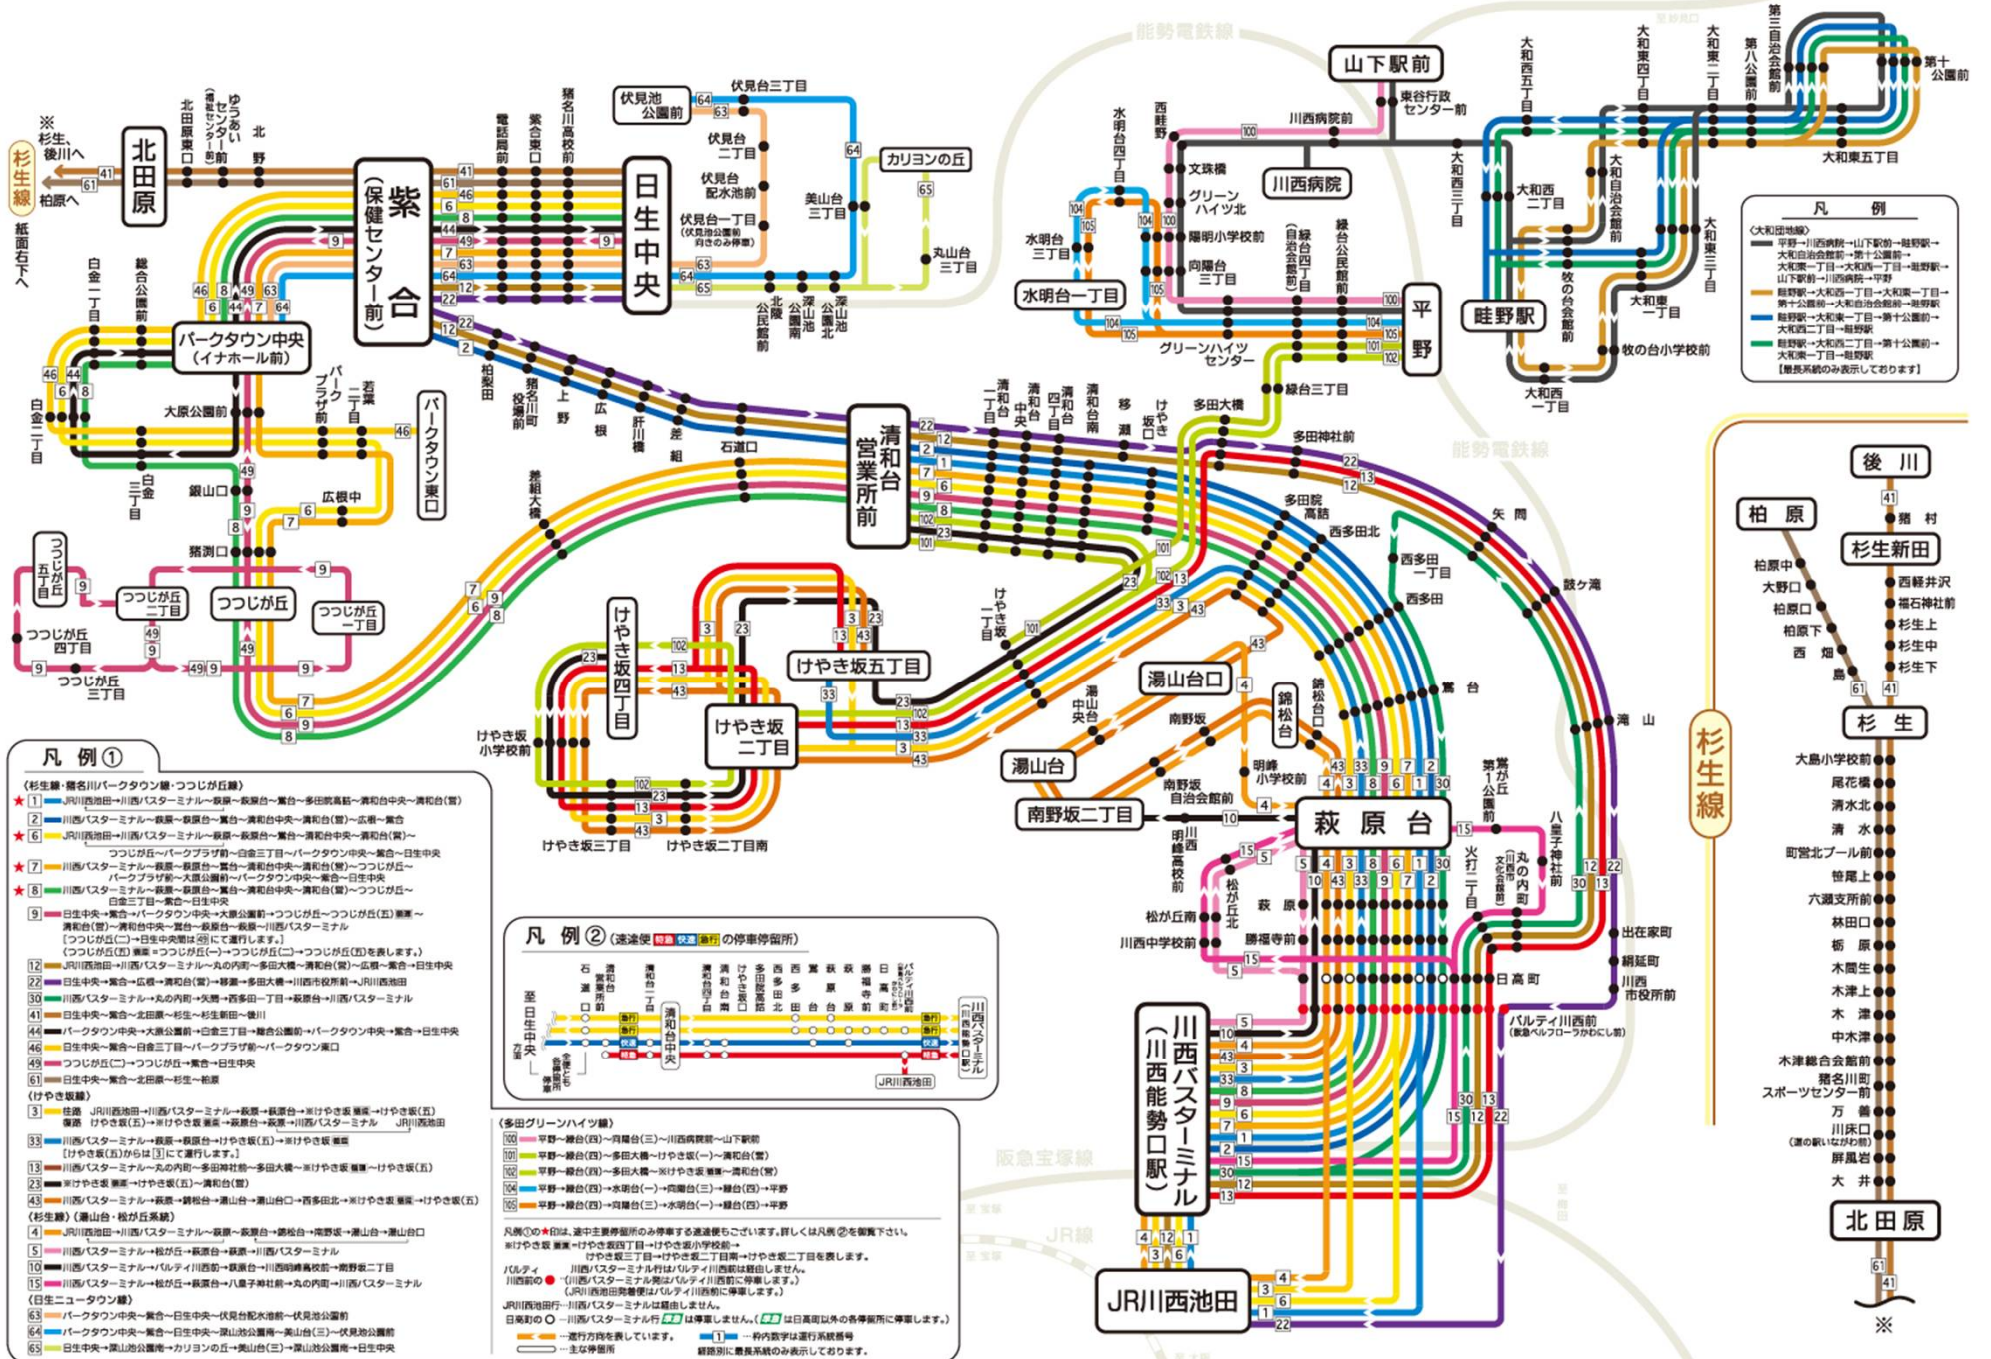

阪急バス 猪名川(I)・清和台営業所路線図

一 阪急バス 猪名川(Ⅱ)営業所路線図 一