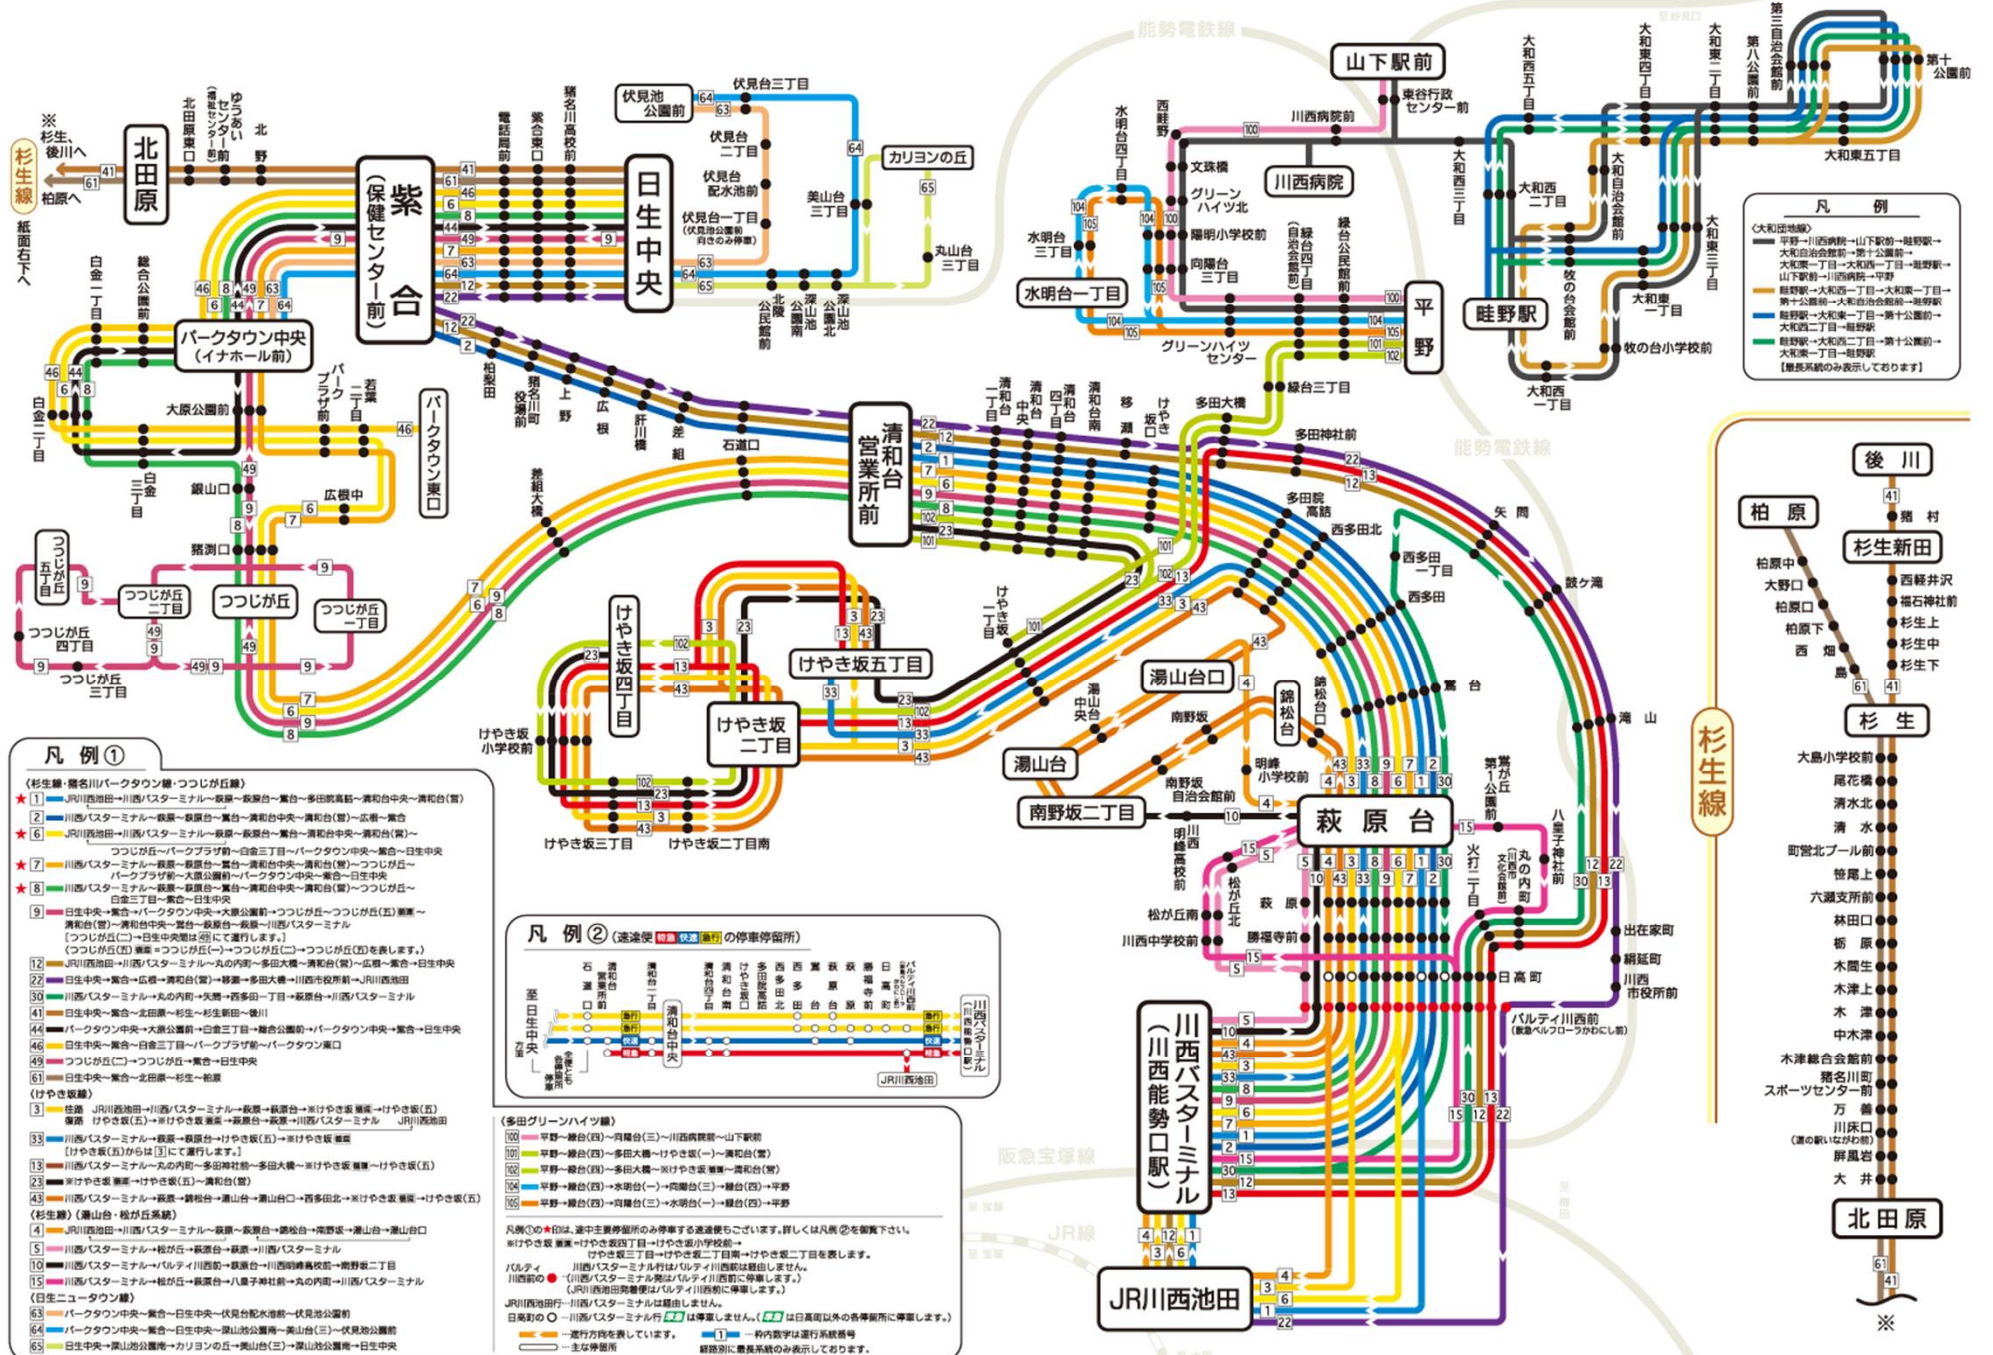

一 阪急バス 猪名川(Ⅰ)・清和台営業所路線図 一

凡例

(大和田地域)
 ● 平野→川西病院前→山下駅前→鹿野駅→大和自治会館前→第十公園前
 ● 大和東一丁目→大和東二丁目→大和東三丁目→大和東四丁目→大和東五丁目→大和東六丁目→大和東七丁目→大和東八丁目→大和東九丁目→大和東十丁目
 ● 鹿野駅→大和東一丁目→大和東二丁目→大和東三丁目→大和東四丁目→大和東五丁目→大和東六丁目→大和東七丁目→大和東八丁目→大和東九丁目→大和東十丁目
 ● 鹿野駅→大和東一丁目→大和東二丁目→大和東三丁目→大和東四丁目→大和東五丁目→大和東六丁目→大和東七丁目→大和東八丁目→大和東九丁目→大和東十丁目

【線路系統のみ表示してあります】

- ### 凡例①
- ★ (杉生線・猪名川パークタウン線・つつじが丘線)
 - 1 ● JR川西池田→川西/スターミナール→萩原→萩原台→白合→多田高松橋→清和台中央→清和台(南)
 - 2 ● 川西/スターミナール→萩原→萩原台→白合→清和台中央→清和台(南)→広根→廣合
 - 6 ● JR川西池田→川西/スターミナール→萩原→萩原台→白合→清和台中央→清和台(南)→つつじが丘二丁目→パークタウン中央→廣合→日生中央
 - 7 ● 川西/スターミナール→萩原→萩原台→白合→清和台中央→清和台(南)→パークタウン中央→大原公園前→パークタウン中央→廣合→日生中央
 - 8 ● 川西/スターミナール→萩原→萩原台→白合→清和台中央→清和台(南)→つつじが丘二丁目→白合三丁目→廣合→日生中央
 - 9 ● 日生中央→廣合→パークタウン中央→大原公園前→つつじが丘二丁目→つつじが丘(五)→廣合→清和台(南)→清和台中央→廣合→萩原台→萩原→川西/スターミナール
 - 12 ● JR川西池田→川西/スターミナール→萩原→多田大橋→清和台(南)→廣合→日生中央
 - 22 ● 日生中央→廣合→広根→清和台(南)→多田大橋→多田中学校前→JR川西池田
 - 30 ● 川西/スターミナール→丸の内前→矢間→西多田一丁目→萩原台→川西/スターミナール
 - 41 ● 日生中央→北田原→杉生→杉生新田→後川
 - 44 ● パークタウン中央→大原公園前→白合三丁目→聯合公園前→パークタウン中央→廣合→日生中央
 - 46 ● 日生中央→廣合→白合三丁目→パークタウン中央→パークタウン東口
 - 49 ● つつじが丘(二)→つつじが丘(三)→廣合→日生中央
 - 61 ● 日生中央→北田原→杉生→柏原
- (けやき坂線)
 3 ● 住居 JR川西池田→川西/スターミナール→萩原→萩原台→けやき坂二丁目→けやき坂(五)→廣合→けやき坂(五)→けやき坂東口→萩原台→萩原→川西/スターミナール JR川西池田

- ### 凡例② (速達便 快速 急行の停車停留所)
- 石 速達便
 - 清和台 快速
 - 多田大橋 急行
 - 西多田 快速
 - 多田高松橋 急行
 - 日生中央 快速
- 至日生中央
 至日生中央

- (杉生線・清和台線・後が丘系統)
 4 ● JR川西池田→川西/スターミナール→萩原→萩原台→南野坂→清和台→清和山台
 5 ● 川西/スターミナール→萩原→萩原台→清和台→川西/スターミナール
 10 ● 川西/スターミナール→丸の内前→萩原台→南野坂二丁目
 15 ● 川西/スターミナール→萩原→萩原台→八王子神社前→丸の内前→川西/スターミナール
- (目生二丁目線)
 63 ● パークタウン中央→廣合→日生中央→伏見池台配水池前→伏見池公園前
 64 ● パークタウン中央→廣合→日生中央→漢山台公園前→美山台(三)→伏見池公園前
 65 ● 日生中央→漢山台公園前→カリヨンの丘→美山台(三)→漢山台公園前→日生中央

- ### 杉生線
- 柏原中
 - 大野口
 - 柏原下
 - 西畑
 - 島
 - 大島小学校前
 - 尾花橋
 - 清水北
 - 清水
 - 町舎北プール前
 - 曾屋上
 - 六瀬支前
 - 林田口
 - 柳原
 - 木蘭生
 - 木津上
 - 水津
 - 中水津
 - 水津総合会館前
 - 猪名川
 - スポーツセンター前
 - 万善
 - 川床口
 - 屏風岩
 - 大井
- ※